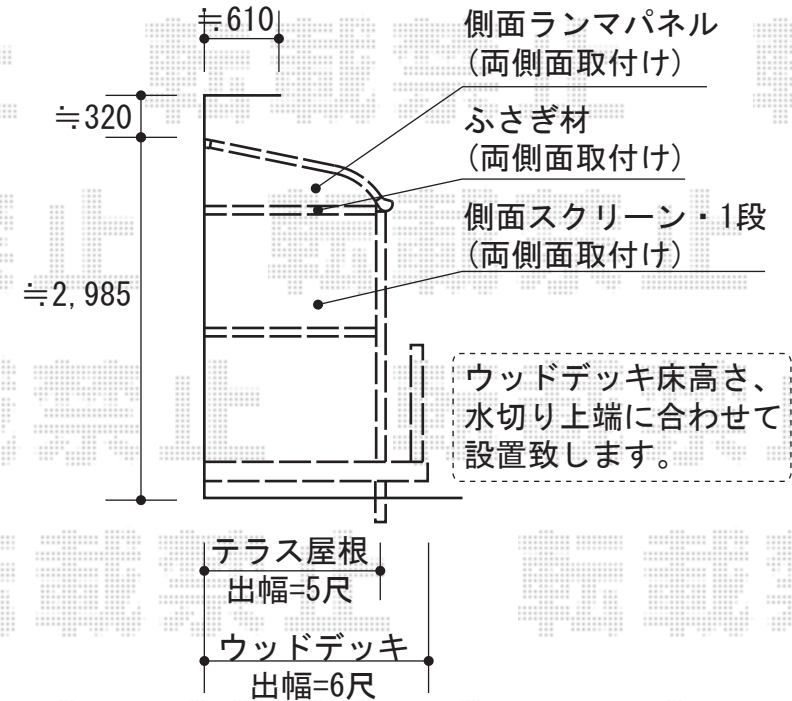

# ウッドデッキ・テラス屋根

現場状況や作図制限により概略図の内容と多少の違いが生じることがございます。  
 施工時は、現場優先とさせて頂きたく思いますので、お立会い頂き、  
 最終のご指示のほど、何卒、宜しくお願い致します。

EX-SHOP  
[HTTP://WWW.EX-SHOP.NET](http://www.ex-shop.net)

担当: 角田