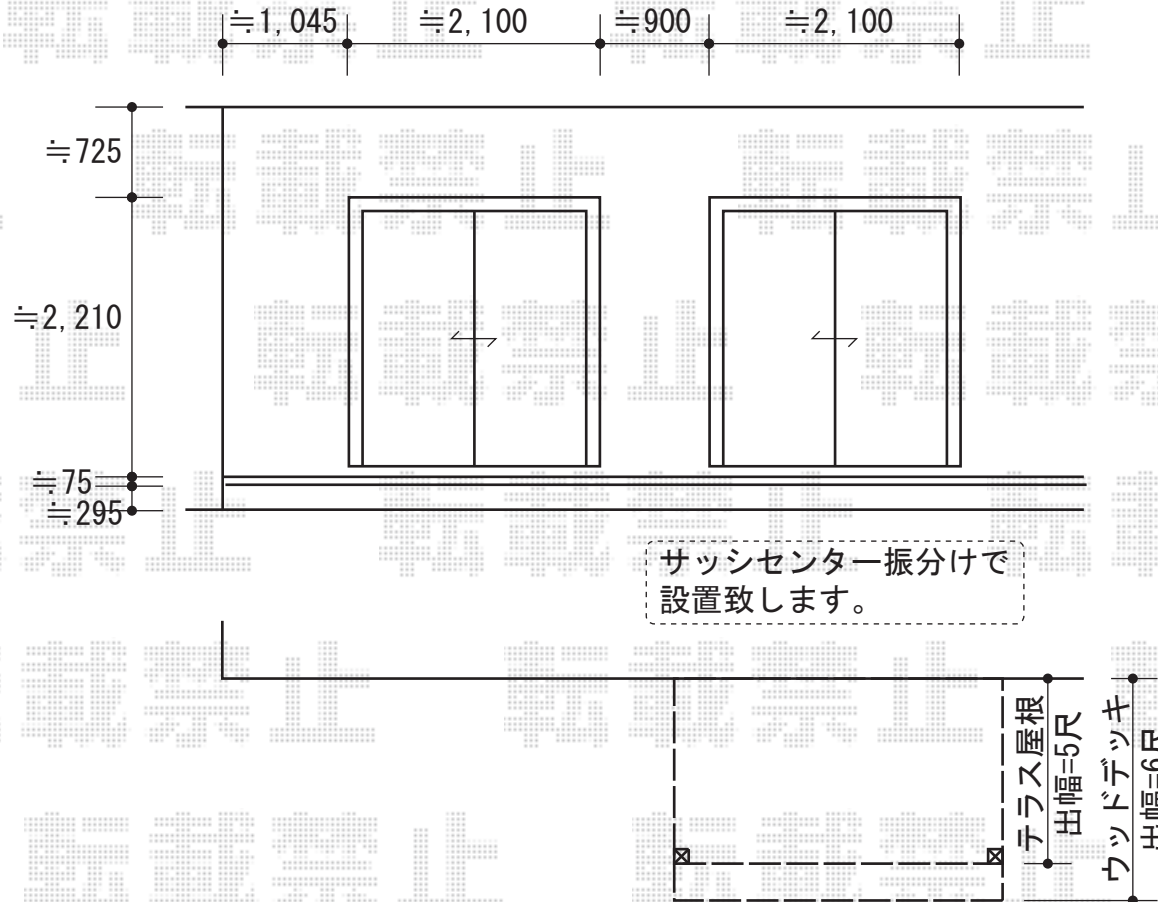

# ウッドデッキ・テラス屋根

現場状況や作図制限により概略図の内容と多少の違いが生じることがございます。  
 施工時は、現場優先とさせて頂きたく思いますので、お立会い頂き、  
 最終のご指示のほど、何卒、宜しくお願い致します。

EX-SHOP  
[HTTP://WWW.EX-SHOP.NET](http://www.ex-shop.net)

担当: 角田