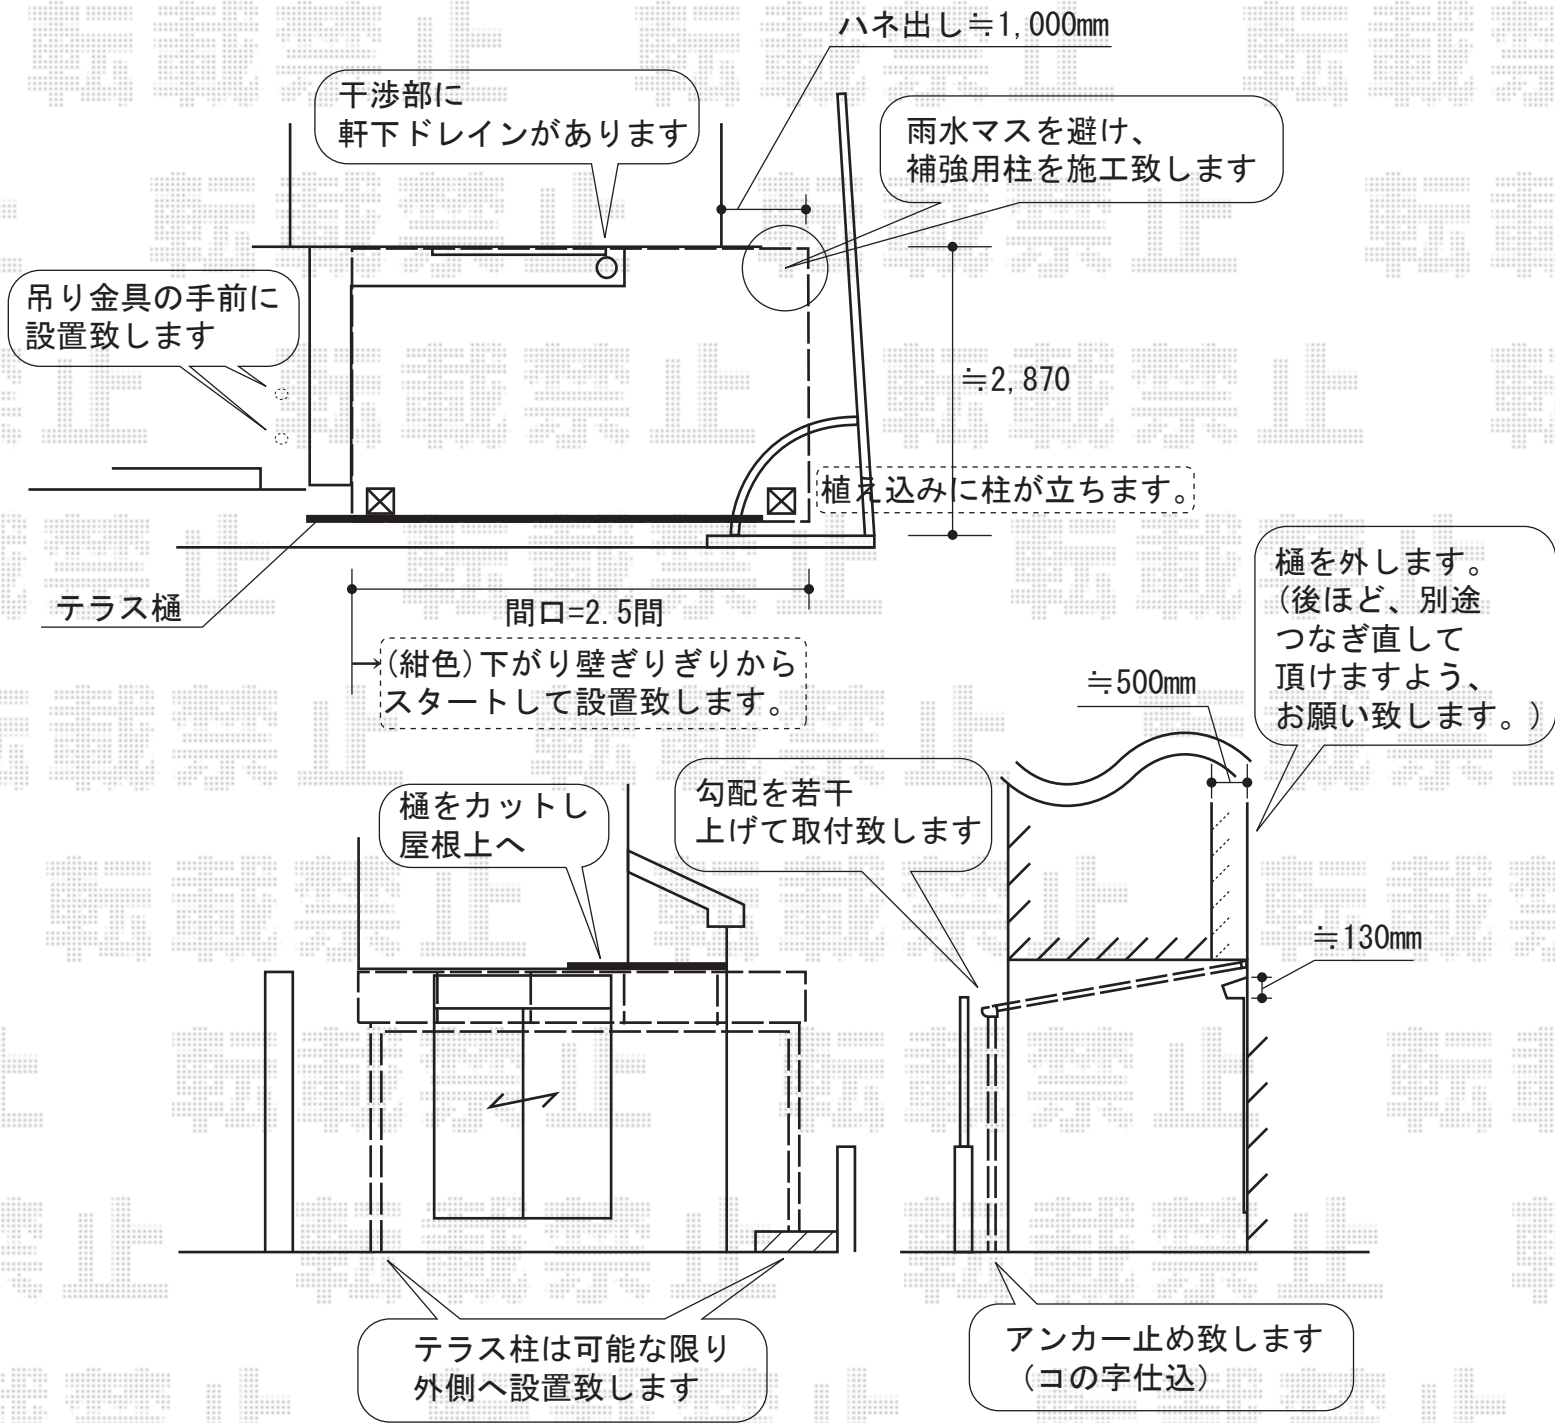

ライザーテラスⅡ F型 テラスタイプ 単体 積雪～20cm対応

トステム ライザーテラスⅡ F型 テラスタイプ 単体 積雪～20cm対応
 間口=関東間2.5間通し (柱芯々4,350mm 屋根幅4,570mm)
 出幅=9尺 (2,685mm)
 色: シャイングレー
 屋根材: ポリカーボネート (クリアマット)
 柱仕様: 出幅自在桁仕様
 追加部材: 移動柱固定金具
 追加部材: 角度自在垂木取付
 追加部材: はね出し部補強用部材一式