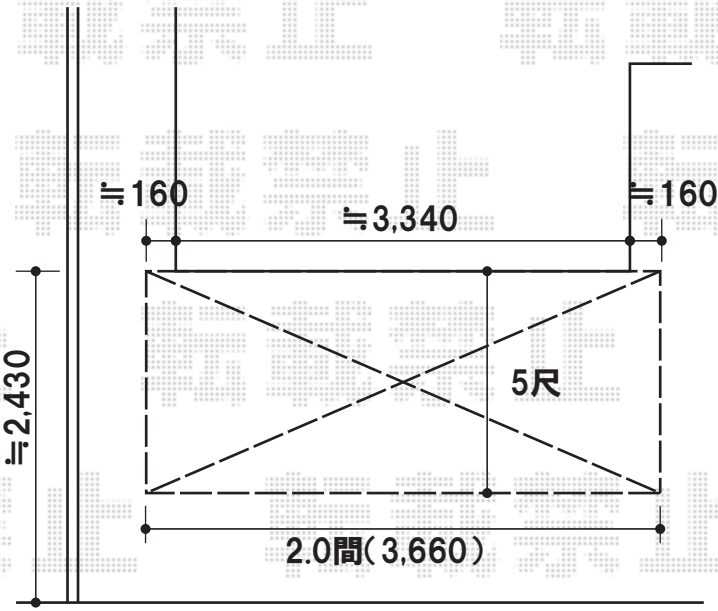

ウッドデッキ・テラス屋根

F型

R型

テラス屋根

ウッドデッキ

トステム リコステージII
 間口=2.0間(3,620mm)出幅=8尺(2,413mm)
 色:ダークブラウン
 オプション:デッキフェンス T-10 6スパン
 フラットラチスパネル(粗目タイプ)
 オプション:ステップ1段

トステム ライザーテラスII F型 テラスタイプ 積雪~20cm対応
 間口=関東間2.0間(柱芯々3,440mm 屋根幅3,660mm)
 出幅=5尺(1,485mm)
 色:オータムブラウン
 屋根材:ポリカーボネート(クリアマット)
 柱仕様:柱奥行き移動タイプ
 オプション:吊り下げ物干し 標準 2本入
 オプション:デッキ接続用ベースプレート標準柱用×2

トステム リコステージII
 間口=2.0間(3,620mm)出幅=8尺(2,413mm)
 色:ダークブラウン
 オプション:デッキフェンス T-10 6スパン
 フラットラチスパネル(粗目タイプ)
 オプション:ステップ1段

トステム ライザーテラスII R型 テラスタイプ 積雪~20cm対応
 間口=関東間2.0間(柱芯々3,440mm 屋根幅3,660mm)
 出幅=5尺(1,485mm)
 色:オータムブラウン
 屋根材:ポリカーボネート(クリアマット)
 柱仕様:柱奥行き移動タイプ
 オプション:吊り下げ物干し 標準 2本入
 オプション:デッキ接続用ベースプレート標準柱用×2