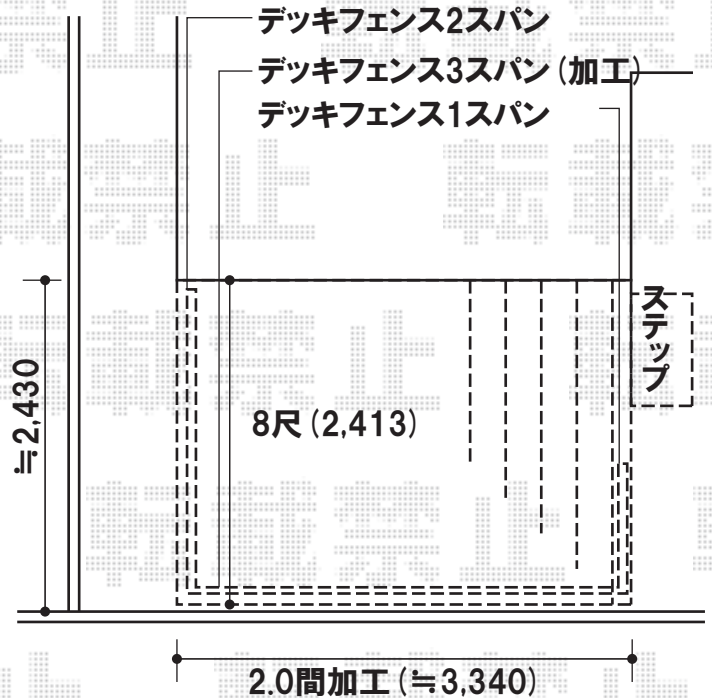

ウッドデッキ・テラス屋根

F型

R型

テラス屋根

ウッドデッキ

トステム リコステージII
 間口=2.0間(3,620mm)出幅=8尺(2,413mm)
 色:ダークブラウン
 オプション:デッキフェンス T-10 6スパン
 フラットラチスパネル(粗目タイプ)
 オプション:ステップ1段

トステム ライザーテラスII F型 テラスタイプ 積雪~20cm対応
 間口=関東間2.0間(柱芯々3,440mm 屋根幅3,660mm)
 出幅=5尺(1,485mm)
 色:オータムブラウン
 屋根材:ポリカーボネート(クリアマット)
 柱仕様:柱奥行き移動タイプ
 オプション:吊り下げ物干し 標準 2本入
 オプション:デッキ接続用ベースプレート標準柱用×2

トステム リコステージII
 間口=2.0間(3,620mm)出幅=8尺(2,413mm)
 色:ダークブラウン
 オプション:デッキフェンス T-10 6スパン
 フラットラチスパネル(粗目タイプ)
 オプション:ステップ1段

トステム ライザーテラスII R型 テラスタイプ 積雪~20cm対応
 間口=関東間2.0間(柱芯々3,440mm 屋根幅3,660mm)
 出幅=5尺(1,485mm)
 色:オータムブラウン
 屋根材:ポリカーボネート(クリアマット)
 柱仕様:柱奥行き移動タイプ
 オプション:吊り下げ物干し 標準 2本入
 オプション:デッキ接続用ベースプレート標準柱用×2