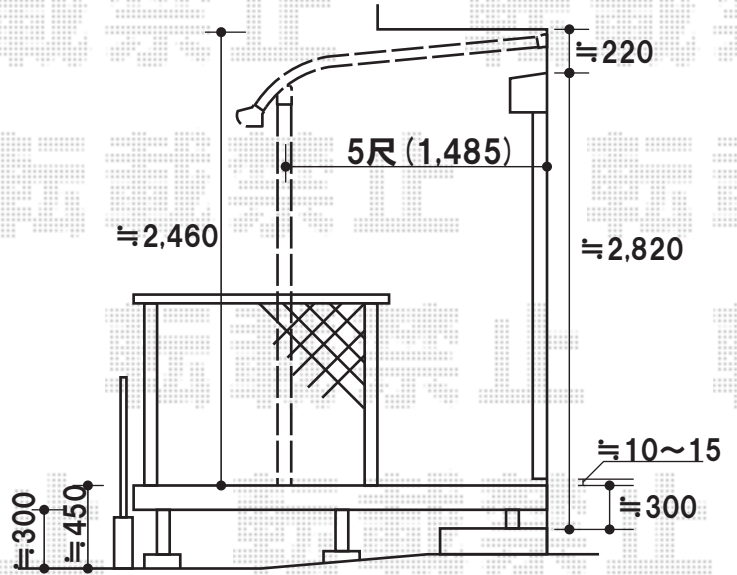

ウッドデッキ・テラス屋根

F型

R型

テラス屋根

ウッドデッキ

トステム リコステージII
 間口=2.0間(3,620mm)出幅=8尺(2,413mm)
 色:ダークブラウン
 オプション:デッキフェンス T-10 6スパン
 フラットラチスパネル(粗目タイプ)
 オプション:ステップ1段

トステム ライザーテラスII F型 テラスタイプ 積雪~20cm対応
 間口=関東間2.0間(柱芯々3,440mm 屋根幅3,660mm)
 出幅=5尺(1,485mm)
 色:オータムブラウン
 屋根材:ポリカーボネート(クリアマット)
 柱仕様:柱奥行き移動タイプ
 オプション:吊り下げ物干し 標準 2本入
 オプション:デッキ接続用ベースプレート標準柱用×2

トステム リコステージII
 間口=2.0間(3,620mm)出幅=8尺(2,413mm)
 色:ダークブラウン
 オプション:デッキフェンス T-10 6スパン
 フラットラチスパネル(粗目タイプ)
 オプション:ステップ1段

トステム ライザーテラスII R型 テラスタイプ 積雪~20cm対応
 間口=関東間2.0間(柱芯々3,440mm 屋根幅3,660mm)
 出幅=5尺(1,485mm)
 色:オータムブラウン
 屋根材:ポリカーボネート(クリアマット)
 柱仕様:柱奥行き移動タイプ
 オプション:吊り下げ物干し 標準 2本入
 オプション:デッキ接続用ベースプレート標準柱用×2