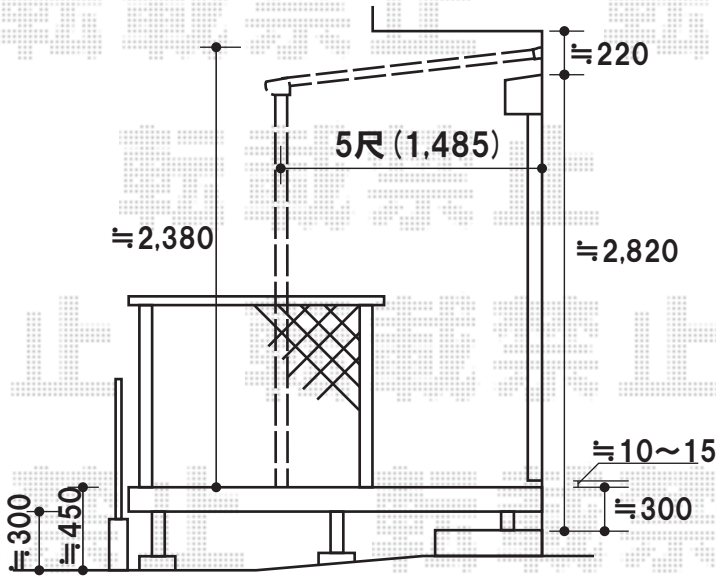

ウッドデッキ・テラス屋根

F型

R型

テラス屋根

ウッドデッキ

トステム リコステージII
 間口=2.0間(3,620mm)出幅=8尺(2,413mm)
 色:ダークブラウン
 オプション:デッキフェンス T-10 6スパン
 フラットラチスパネル(粗目タイプ)
 オプション:ステップ1段

トステム ライザーテラスII F型 テラスタイプ 積雪~20cm対応
 間口=関東間2.0間(柱芯々3,440mm 屋根幅3,660mm)
 出幅=5尺(1,485mm)
 色:オータムブラウン
 屋根材:ポリカーボネート(クリアマット)
 柱仕様:柱奥行き移動タイプ
 オプション:吊り下げ物干し 標準 2本入
 オプション:デッキ接続用ベースプレート標準柱用×2

トステム リコステージII
 間口=2.0間(3,620mm)出幅=8尺(2,413mm)
 色:ダークブラウン
 オプション:デッキフェンス T-10 6スパン
 フラットラチスパネル(粗目タイプ)
 オプション:ステップ1段

トステム ライザーテラスII R型 テラスタイプ 積雪~20cm対応
 間口=関東間2.0間(柱芯々3,440mm 屋根幅3,660mm)
 出幅=5尺(1,485mm)
 色:オータムブラウン
 屋根材:ポリカーボネート(クリアマット)
 柱仕様:柱奥行き移動タイプ
 オプション:吊り下げ物干し 標準 2本入
 オプション:デッキ接続用ベースプレート標準柱用×2