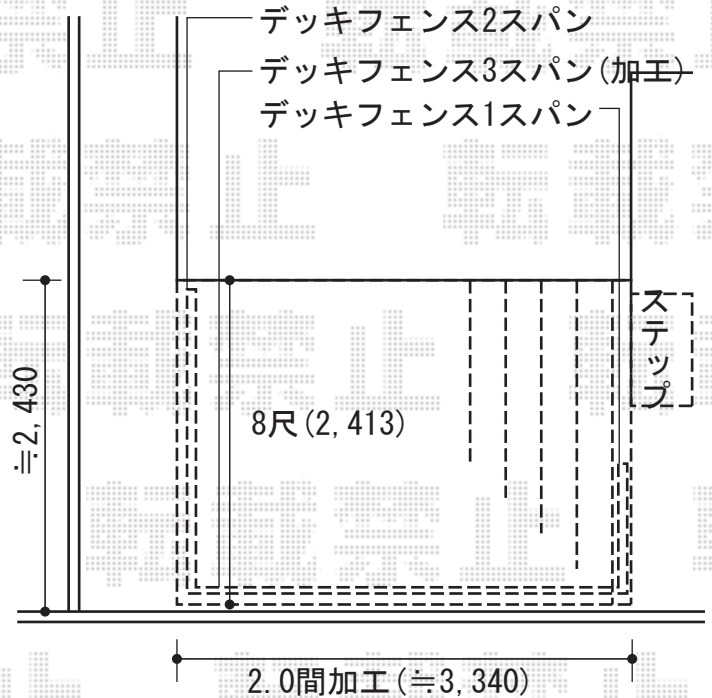

- R型 -

- テラス屋根 -

- ウッドデッキ -

トステム リコステージII  
 間口=2.0間(3,620mm)出幅=8尺(2,413mm)  
 色:ダークブラウン  
 オプション:デッキフェンス T-10 6スパン  
 フラットラチスパネル(粗目タイプ)  
 オプション:ステップ1段

トステム ライザーテラスII R型 テラスタイプ 積雪~20cm対応  
 間口=関東間2.0間(柱芯々3,440mm 屋根幅3,660mm)  
 出幅=5尺(1,485mm)  
 色:オータムブラウン  
 屋根材:ポリカーボネート(クリアマット)  
 柱仕様:柱奥行き移動タイプ  
 オプション:吊り下げ物干し 標準 2本入  
 オプション:デッキ接続用ベースプレート標準柱用×2

現場状況や作図制限により概略図の内容と多少の違いが生じることがございます。  
 施工時は、現場優先とさせて頂きたく思いますので、お立会い頂き、  
 最終のご指示のほど、何卒、宜しくお願い致します。

EX-SHOP  
[HTTP://WWW.EX-SHOP.NET](http://www.ex-shop.net)

担当:角田