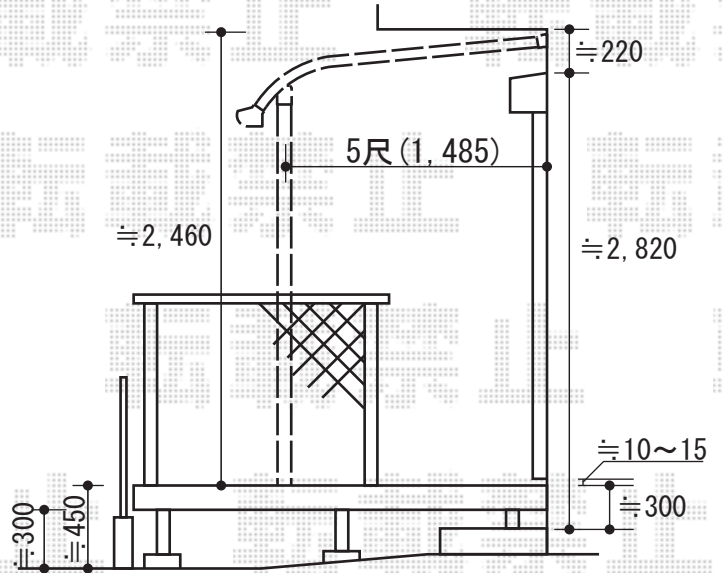

- R型 -

- テラス屋根 -

- ウッドデッキ -

トステム リコステージII  
 間口=2.0間(3,620mm)出幅=8尺(2,413mm)  
 色:ダークブラウン  
 オプション:デッキフェンス T-10 6スパン  
 フラットラチスパネル(粗目タイプ)  
 オプション:ステップ1段

トステム ライザーテラスII R型 テラスタイプ 積雪~20cm対応  
 間口=関東間2.0間(柱芯々3,440mm 屋根幅3,660mm)  
 出幅=5尺(1,485mm)  
 色:オータムブラウン  
 屋根材:ポリカーボネート(クリアマット)  
 柱仕様:柱奥行き移動タイプ  
 オプション:吊り下げ物干し 標準 2本入  
 オプション:デッキ接続用ベースプレート標準柱用×2

現場状況や作図制限により概略図の内容と多少の違いが生じることがございます。  
 施工時は、現場優先とさせて頂きたく思いますので、お立会い頂き、  
 最終のご指示のほど、何卒、宜しくお願い致します。

EX-SHOP  
[HTTP://WWW.EX-SHOP.NET](http://www.ex-shop.net)

担当:角田