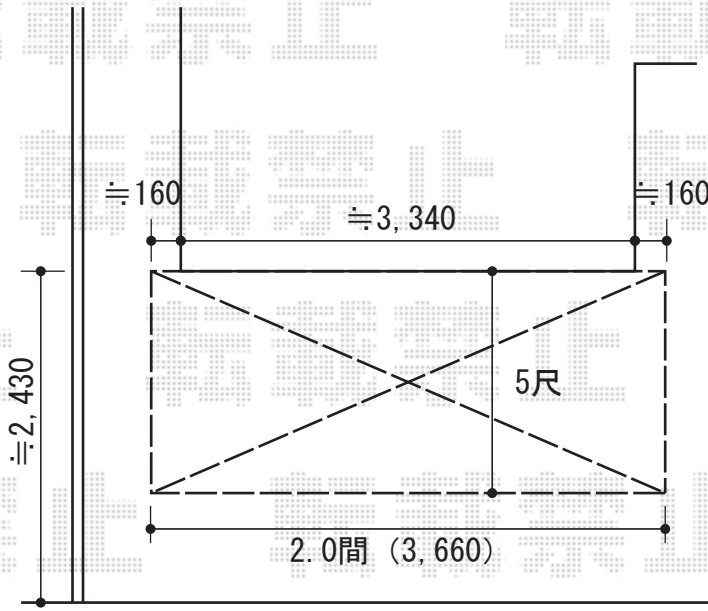

- R型 -

- テラス屋根 -

- ウッドデッキ -

トステム リコステージII  
 間口=2.0間(3,620mm)出幅=8尺(2,413mm)  
 色:ダークブラウン  
 オプション:デッキフェンス T-10 6スパン  
 フラットラチスパネル(粗目タイプ)  
 オプション:ステップ1段

トステム ライザーテラスII R型 テラスタイプ 積雪~20cm対応  
 間口=関東間2.0間(柱芯々3,440mm 屋根幅3,660mm)  
 出幅=5尺(1,485mm)  
 色:オータムブラウン  
 屋根材:ポリカーボネート(クリアマット)  
 柱仕様:柱奥行き移動タイプ  
 オプション:吊り下げ物干し 標準 2本入  
 オプション:デッキ接続用ベースプレート標準柱用×2

現場状況や作図制限により概略図の内容と多少の違いが生じることがございます。  
 施工時は、現場優先とさせて頂きたく思いますので、お立会い頂き、  
 最終のご指示のほど、何卒、宜しくお願い致します。

EX-SHOP  
[HTTP://WWW.EX-SHOP.NET](http://www.ex-shop.net)

担当:角田