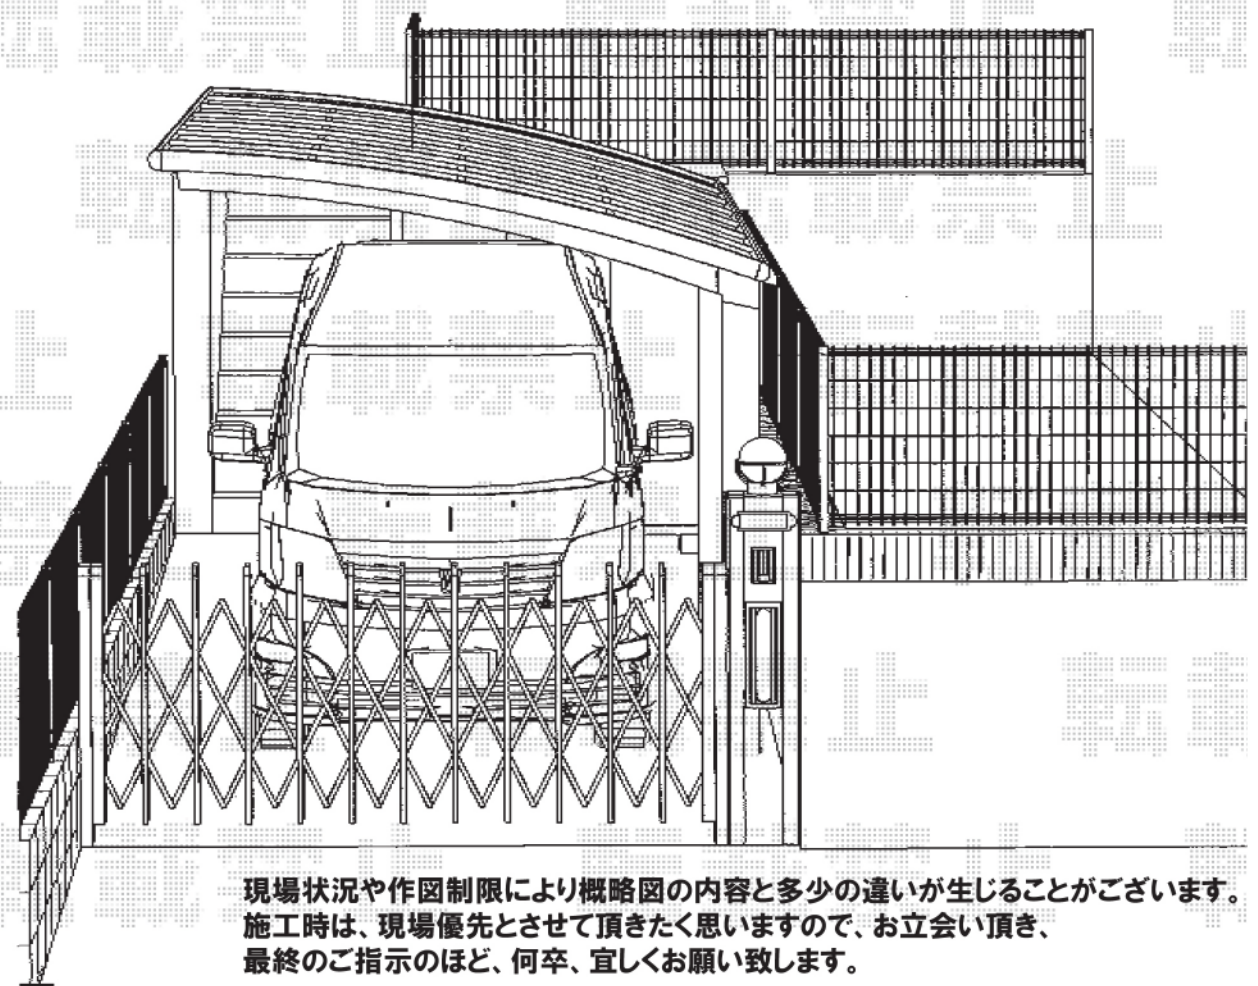

カーブポートシグマIII 積雪～20cm対応

カーブポートシグマIII 積雪～20cm対応
幅=2,701mm
奥行=5,686mm
色：シャイングレー
屋根材：ポリカーボネート（ブルースモーク）
柱仕様：ロング柱23仕様（有効高 約2,300mm）

新設カーポート
【システム】カーブポートシグマIII
5727 ロング柱23 ポリカ

※機能門柱からの配管有
カーポート柱の後ろを
通らせ交わす

EX-SHOP
HTTP://WWW.EX-SHOP.NET
担当：角田