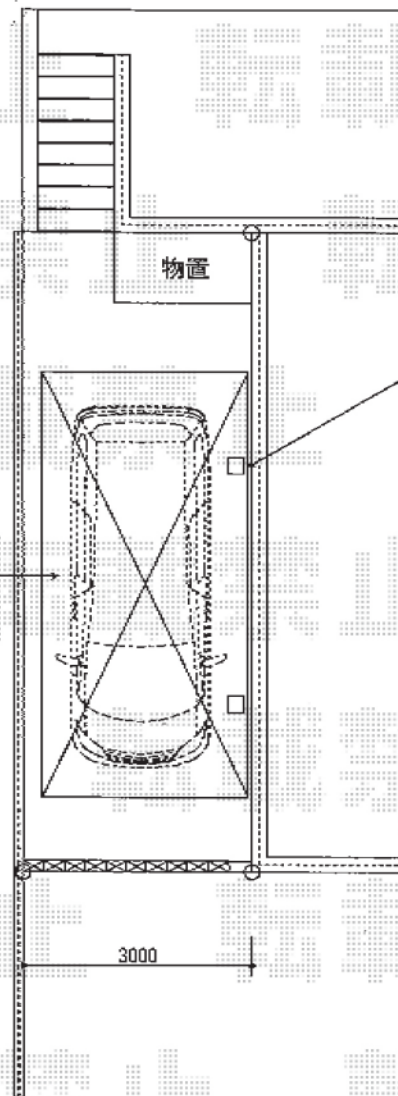

カーブポートシグマIII 積雪～20cm対応

カーブポートシグマIII 積雪～20cm対応
幅=2,701mm
奥行=5,686mm
色：シャイングレー
屋根材：ポリカーボネート（ブルースモーク）
柱仕様：ロング柱23仕様（有効高 約2,300mm）

新設カーポート
【システム】カーブポートシグマIII
5727 ロング柱23 ポリカ

※機能門柱からの配管有
カーポート柱の後ろを
通らせ交わす

EX-SHOP
HTTP://WWW.EX-SHOP.NET
担当：角田

現場状況や作図制限により概略図の内容と多少の違いが生じることがございます。
施工時は、現場優先とさせていただきますので、お立会い頂き、
最終のご指示のほど、何卒、宜しくお願い致します。