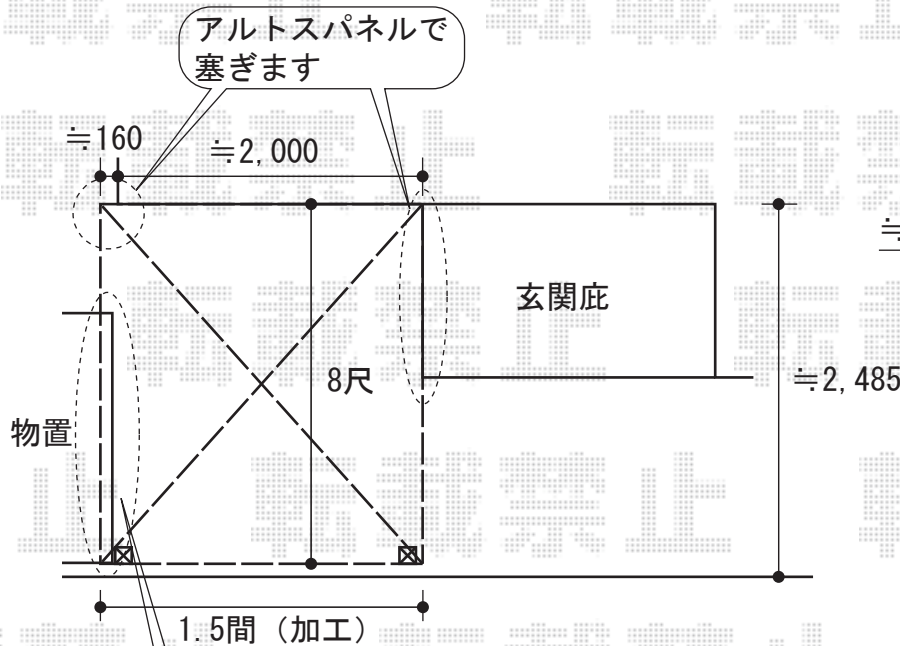

ライザーテラスII R型 /F型 単体 テラスタイプ 積雪~20cm対応

R型

F型

物置に100mm程度かぶるように取付致します

トステム ライザーテラスII R型 /F型
 単体 テラスタイプ 積雪~20cm対応
 間口=関東間1.5間 (柱芯々2,530mm 屋根幅2,750mm)
 出幅=8尺 (2,385mm)
 色: シャイングレー
 屋根材: ポリカーボネート (ブラウン)
 柱仕様: 柱位置固定タイプ
 追加部材: 隙間塞ぎ用アルトスパネル・加工部材一式