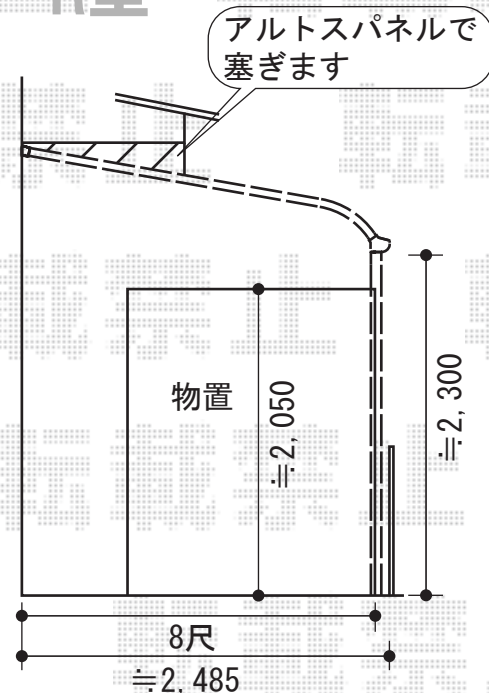

ライザーテラスII R型 /F型 単体 テラスタイプ 積雪~20cm対応

R型

F型

物置に100mm程度かぶるように取付致します

トステム ライザーテラスII R型 /F型
 単体 テラスタイプ 積雪~20cm対応
 間口=関東間1.5間 (柱芯々2,530mm 屋根幅2,750mm)
 出幅=8尺 (2,385mm)
 色: シャイングレー
 屋根材: ポリカーボネート (ブラウン)
 柱仕様: 柱位置固定タイプ
 追加部材: 隙間塞ぎ用アルトスパネル・加工部材一式

現場状況や作図制限により概略図の内容と多少の違いが生じることがございます。
 施工時は、現場優先とさせて頂きたく思いますので、お立会い頂き、
 最終のご指示のほど、何卒、宜しくお願い致します。

EX-SHOP
 HTTP://WWW.EX-SHOP.NET

担当: 溝口

全ての著作権は、エクスショップに帰属します。当社とのお取引目的外の使用・複製・転載禁止となっております。