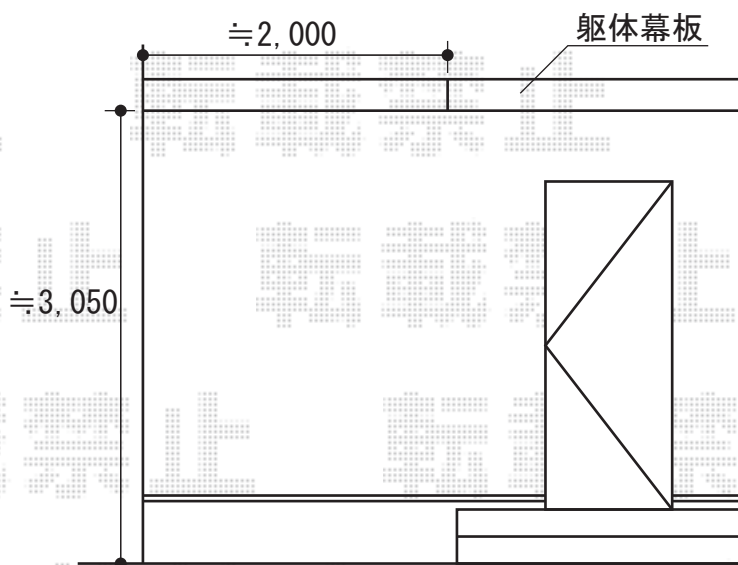

ライザーテラスII R型 /F型 単体 テラスタイプ 積雪~20cm対応

R型

F型

物置に100mm程度かぶるように取付致します

トステム ライザーテラスII R型 /F型
 単体 テラスタイプ 積雪~20cm対応
 間口=関東間1.5間 (柱芯々2,530mm 屋根幅2,750mm)
 出幅=8尺 (2,385mm)
 色: シャイングレー
 屋根材: ポリカーボネート (ブラウン)
 柱仕様: 柱位置固定タイプ
 追加部材: 隙間塞ぎ用アルトスパネル・加工部材一式