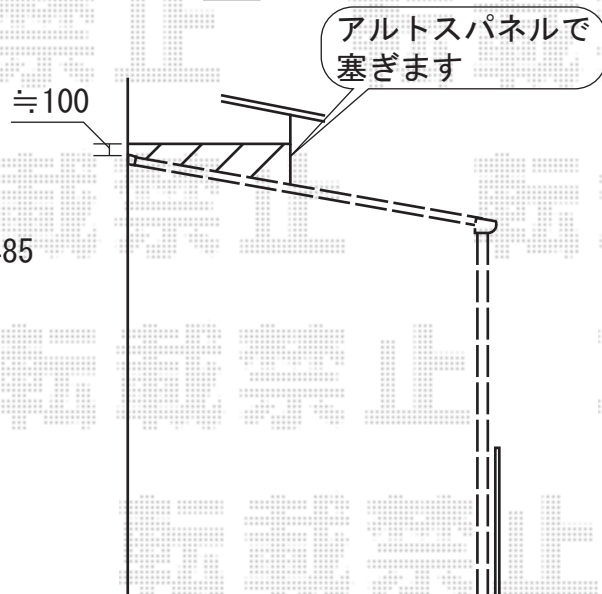

ライザーテラスII R型 /F型 単体 テラスタイプ 積雪~20cm対応

R型

F型

物置に100mm程度かぶるように取付致します

トステム ライザーテラスII R型 /F型
 単体 テラスタイプ 積雪~20cm対応
 間口=関東間1.5間 (柱芯々2,530mm 屋根幅2,750mm)
 出幅=8尺 (2,385mm)
 色: シャイングレー
 屋根材: ポリカーボネート (ブラウン)
 柱仕様: 柱位置固定タイプ
 追加部材: 隙間塞ぎ用アルトスパネル・加工部材一式