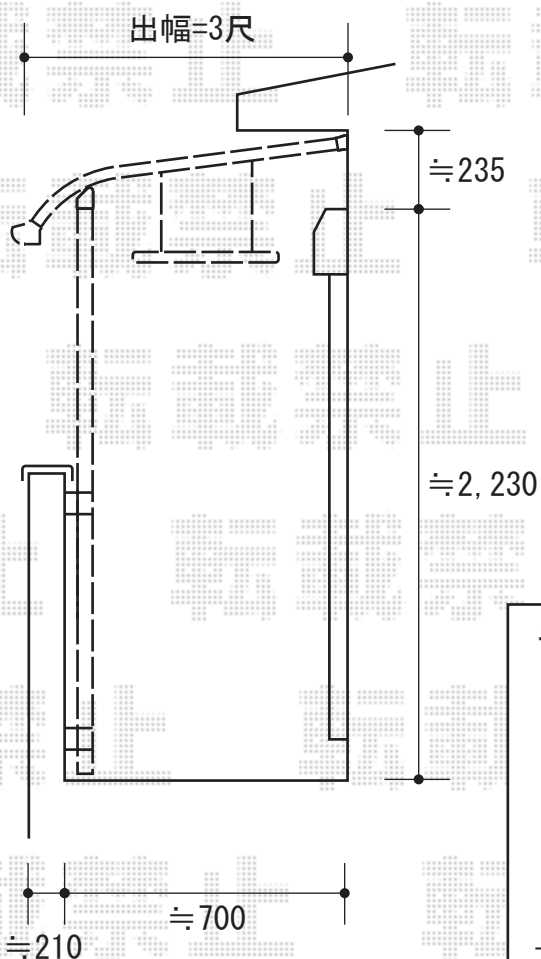

ライザーテラスII R型 屋根タイプ 単体 積雪~20cm対応

ライザーテラスII R型 屋根タイプ 単体 積雪~20cm対応
間口=2.0間 (柱芯々3,440mm 屋根幅3,660mm)
出幅=3尺 (885mm)
色：シャイングレー
屋根材：ポリカーボネート (ブルースモーク)
柱仕様：柱奥行移動タイプ
オプション：吊り下げ物干し 標準 2本入
* 付帯工事：物干し取付け

プリレオR5型フェンス (既存フェンス交換)
本体1枚 (W×H) =1,979.5mm×1,000mm
色：オータムブラウン
* 付帯工事：幅切り詰め加工

現場状況や作図制限により概略図の内容と多少の違いが生じることがございます。
施工時は、現場優先とさせて頂きたく思いますので、お立会い頂き、
最終のご指示のほど、何卒、宜しくお願い致します。

EX-SHOP
HTTP://WWW.EX-SHOP.NET

担当：角田