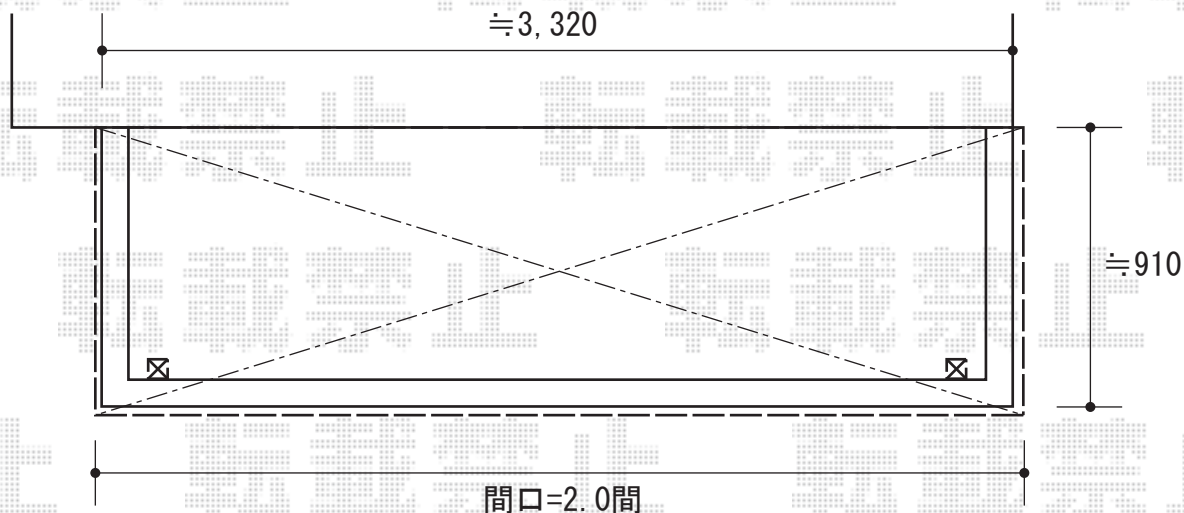

ライザーテラスII R型 屋根タイプ 単体 積雪~20cm対応

ライザーテラスII R型 屋根タイプ 単体 積雪~20cm対応
間口=2.0間 (柱芯々3,440mm 屋根幅3,660mm)
出幅=3尺 (885mm)
色：シャイングレー
屋根材：ポリカーボネート (ブルースモーク)
柱仕様：柱奥行移動タイプ
オプション：吊り下げ物干し 標準 2本入
* 付帯工事：物干し取付け

プリレオR5型フェンス (既存フェンス交換)
本体1枚 (W×H) =1,979.5mm×1,000mm
色：オータムブラウン
* 付帯工事：幅切り詰め加工

現場状況や作図制限により概略図の内容と多少の違いが生じることがございます。
施工時は、現場優先とさせて頂きたく思いますので、お立会い頂き、
最終のご指示のほど、何卒、宜しくお願い致します。

EX-SHOP
HTTP://WWW.EX-SHOP.NET

担当：角田