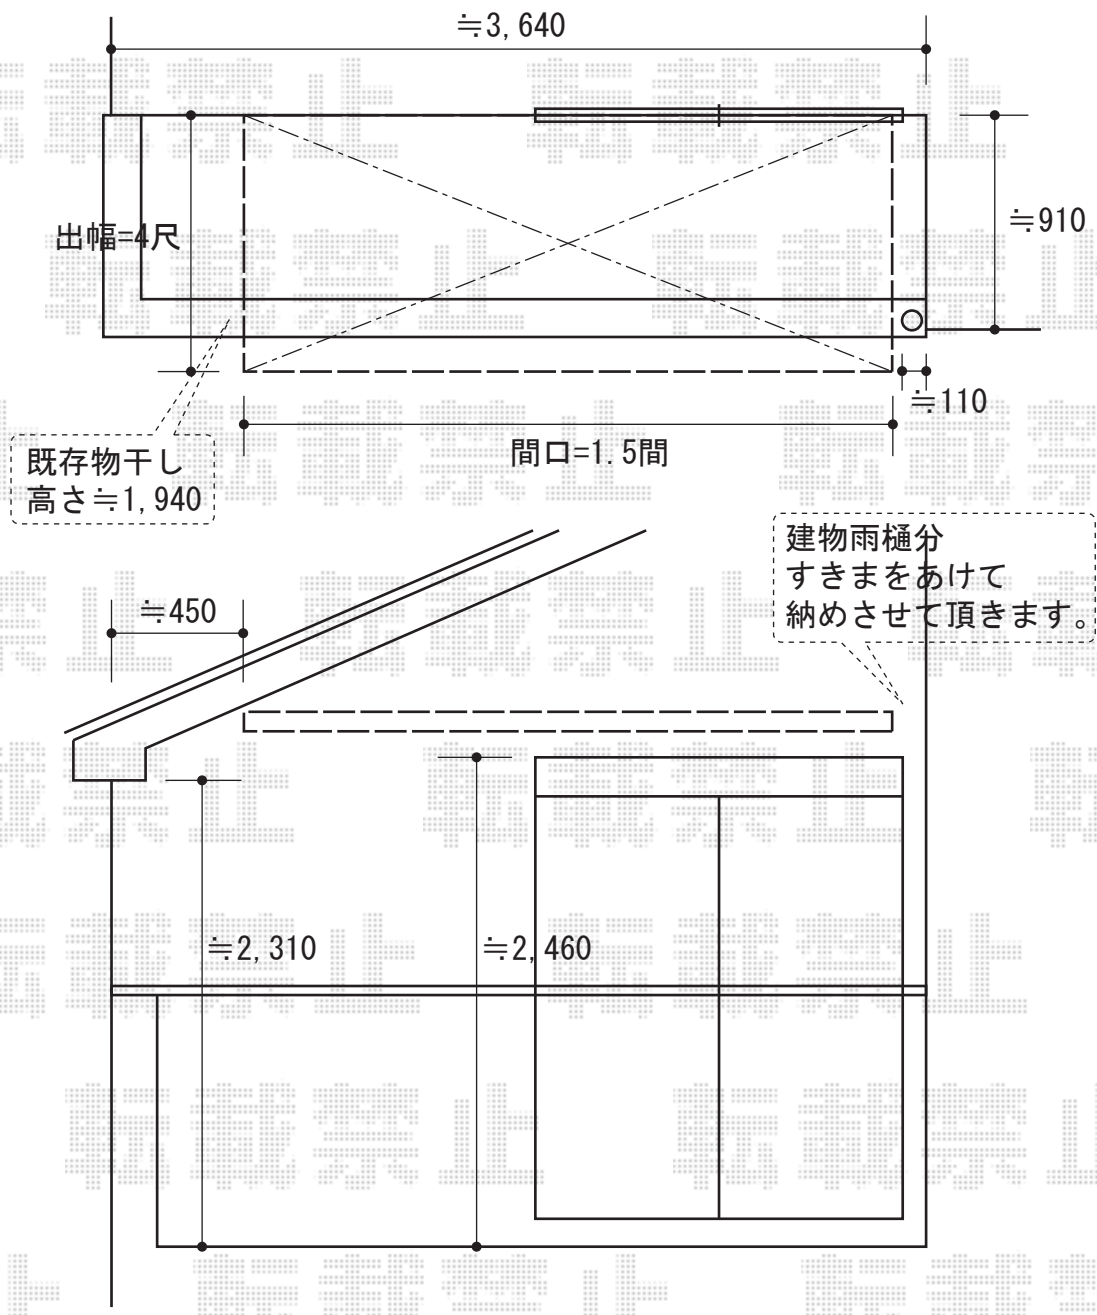

# バルコニー屋根

アルファテラス RB型 屋根タイプ 積雪~20cm対応  
間口=関東間1.5間 (柱芯々2,750mm 屋根幅3,080mm)  
出幅=4尺 (2,755mm)  
色: シャイングレー  
屋根材: 熱線吸収ポリカーボネート (ブルースモークマット)  
柱仕様: 柱奥行移動タイプ

現場状況や作図制限により概略図の内容と多少の違いが生じることがございます。  
施工時は、現場優先とさせていただきますので、お立会い頂き、  
最終のご指示のほど、何卒、宜しくお願い致します。