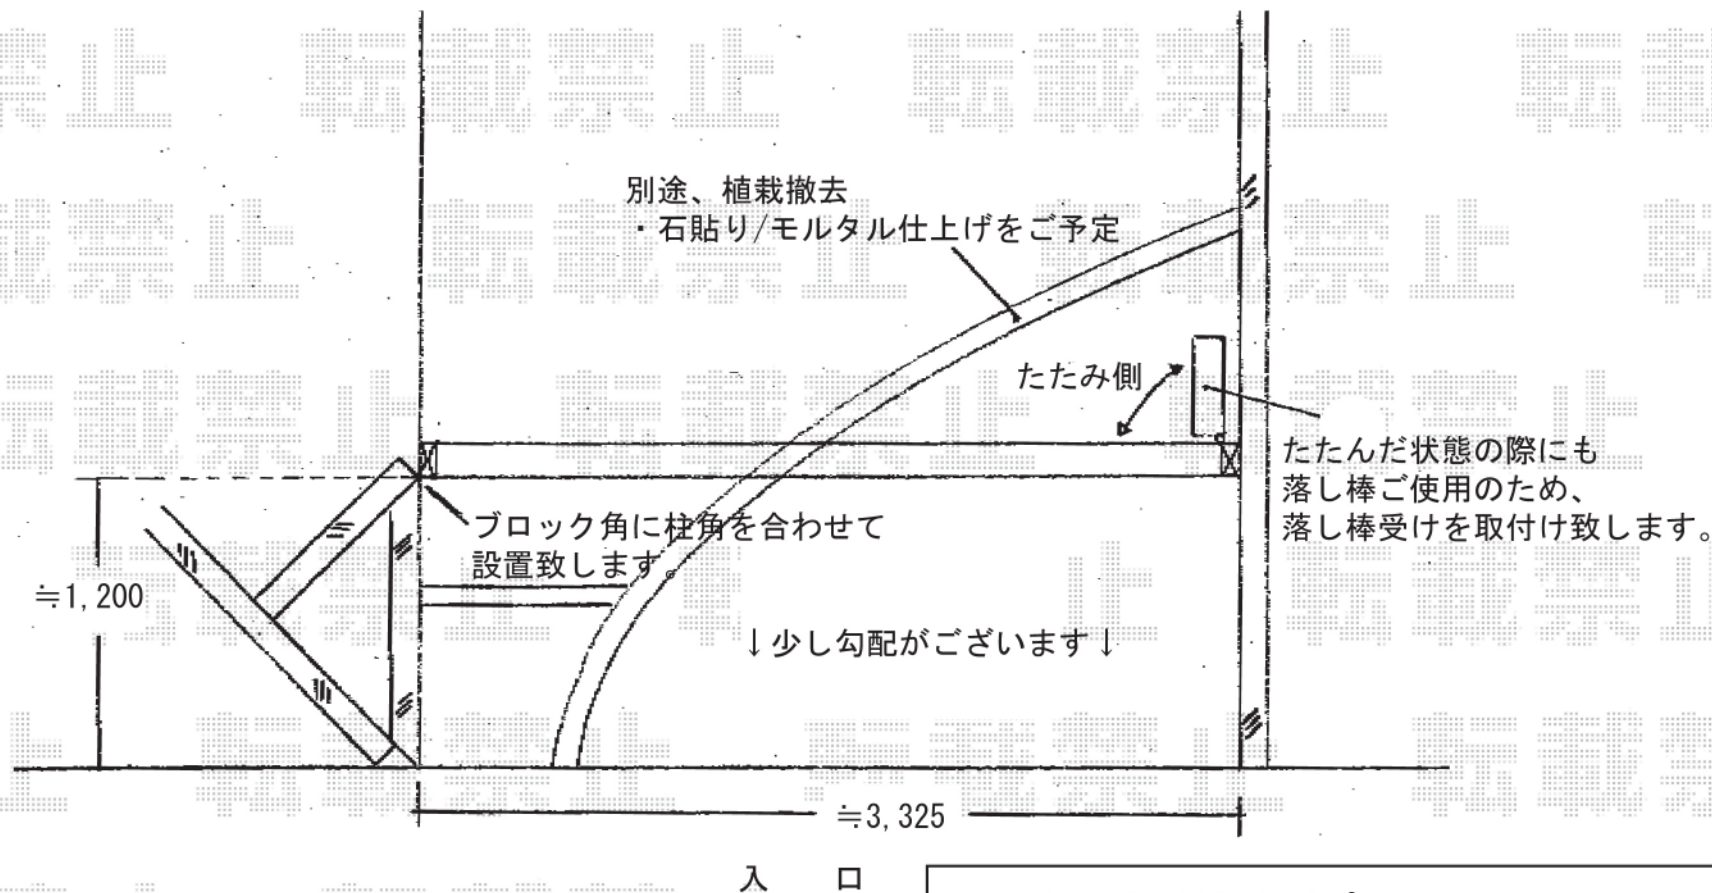

カーゲート

アルシャインL型Aタイプ
開口幅=3,062mm
全幅=3,232mm
たたみ幅=436mm
高さ=1,250mm
色：シャイングレー
キャスター数：2
落棒数：2
オプション：アルシャイン用落とし棒受けセット (A+B)

現場状況や作図制限により概略図の内容と多少の違いが生じることがございます。
施工時は、現場優先とさせて頂きたく思いますので、お立会い頂き、
最終のご指示のほど、何卒、宜しくお願い致します。