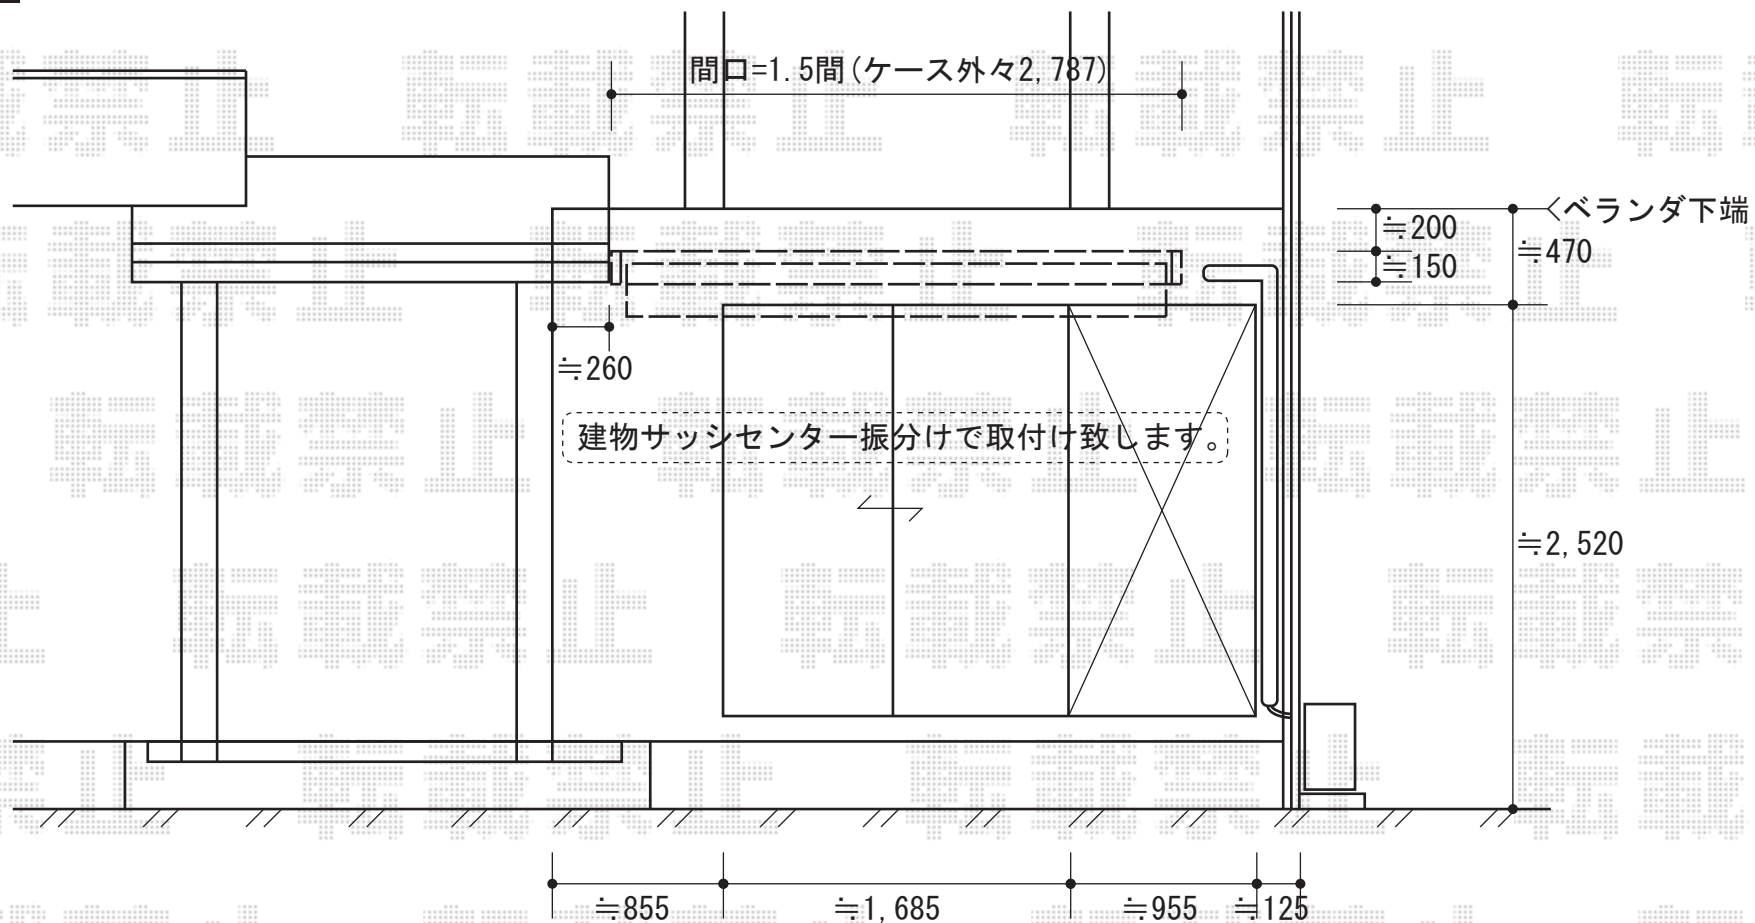

オーニング

彩鳥C型 ボックスタイプ 手動式
間口=関東間1.5間 (2,730mm)
出幅=1,500mm
本体色：ブラック
キャンパス色：アクリル (ブリティッシュグリーン)
駆動：手動式/外観左駆動
クランクハンドル：1,500mm
追加部材：ベースプレート一式
オプション：フリル (ストレート)

現場状況や作図制限により概略図の内容と多少の違いが生じることがございます。
施工時は、現場優先とさせて頂きたく思いますので、お立会い頂き、
最終のご指示のほど、何卒、宜しくお願い致します。