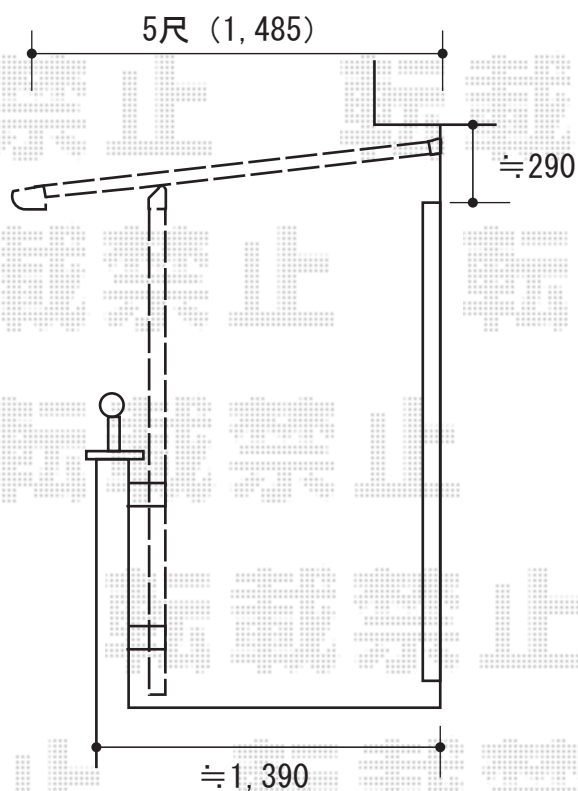

ライザーテラスII F型 屋根タイプ 単体 積雪~20cm対応

ライザーテラスII F型 屋根タイプ 単体 積雪~20cm対応
間口=2.0間 (柱芯々3,440mm 屋根幅3,660mm)

出幅=5尺 (1,485mm)

色：シャイングレー

屋根材：熱線吸収アクアポリカーボネート (ブルースモーク)

柱仕様：柱奥行移動タイプ

【×2台】

現場状況や作図制限により概略図の内容と多少の違いが生じることがございます。
施工時は、現場優先とさせて頂きたく思いますので、お立会い頂き、
最終のご指示のほど、何卒、宜しくお願い致します。