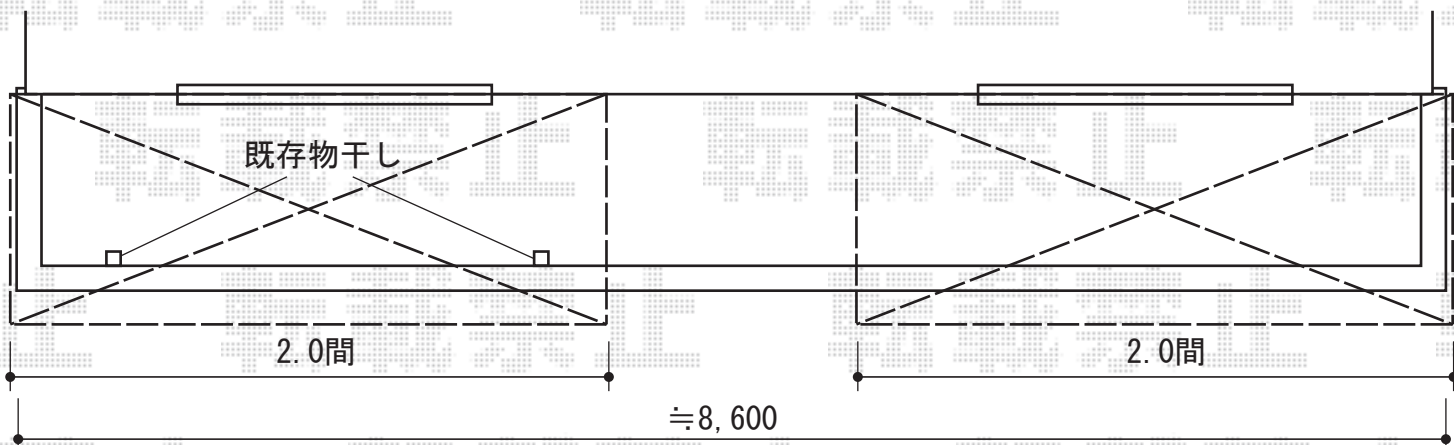

ライザーテラスII F型 屋根タイプ 単体 積雪~20cm対応

ライザーテラスII F型 屋根タイプ 単体 積雪~20cm対応
間口=2.0間 (柱芯々3,440mm 屋根幅3,660mm)

出幅=5尺 (1,485mm)

色：シャイングレー

屋根材：熱線吸収アクアポリカーボネート (ブルースモーク)

柱仕様：柱奥行移動タイプ

【×2台】

現場状況や作図制限により概略図の内容と多少の違いが生じることがございます。
施工時は、現場優先とさせて頂きたく思いますので、お立会い頂き、
最終のご指示のほど、何卒、宜しくお願い致します。