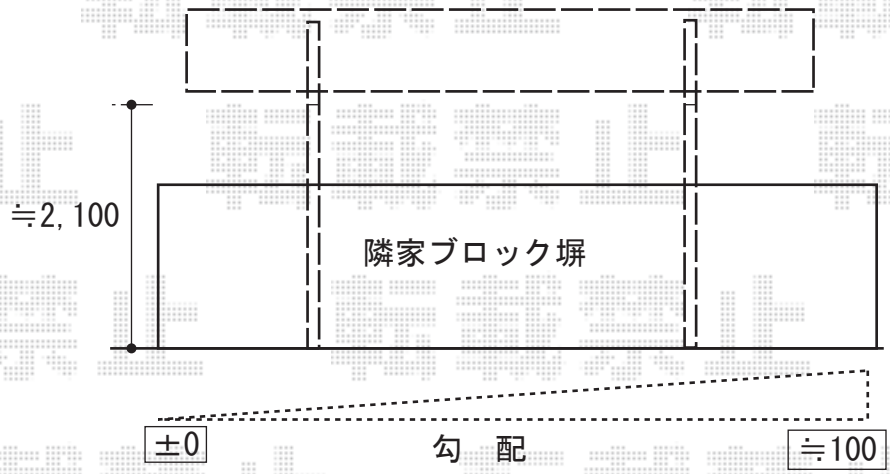

カーポート

カーポートシグマIII 積雪~20cm対応
 幅=2,701mm
 奥行=4,980mm
 色：オータムブラウン
 屋根材：ポリカーボネート（ブルースモーク）
 柱仕様：ロング柱23仕様（有効高 約2,300mm）

現場状況や作図制限により概略図の内容と多少の違いが生じることがございます。
 施工時は、現場優先とさせていただきますので、お立会い頂き、
 最終のご指示のほど、何卒、宜しくお願い致します。