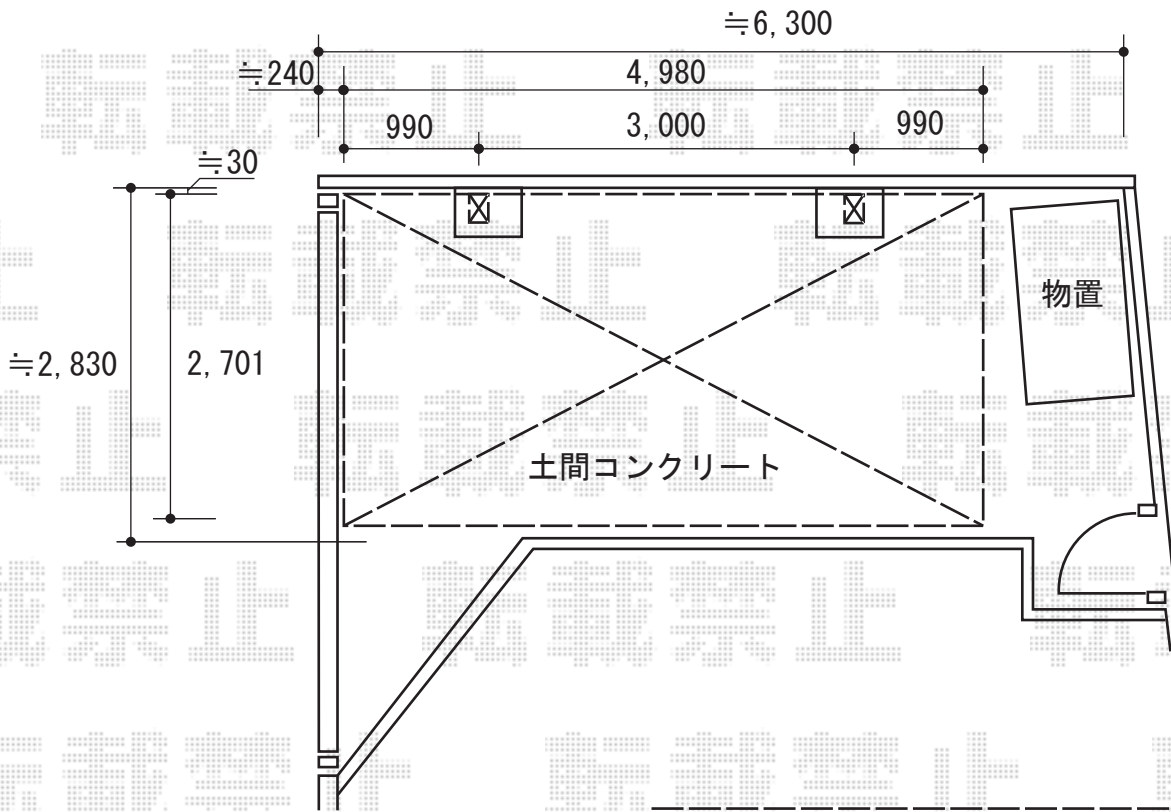

カーポート

カーポートシグマIII 積雪~20cm対応
 幅=2,701mm
 奥行=4,980mm
 色：オータムブラウン
 屋根材：ポリカーボネート（ブルースモーク）
 柱仕様：ロング柱23仕様（有効高 約2,300mm）

現場状況や作図制限により概略図の内容と多少の違いが生じることがございます。
 施工時は、現場優先とさせていただきますので、お立会い頂き、
 最終のご指示のほど、何卒、宜しくお願い致します。