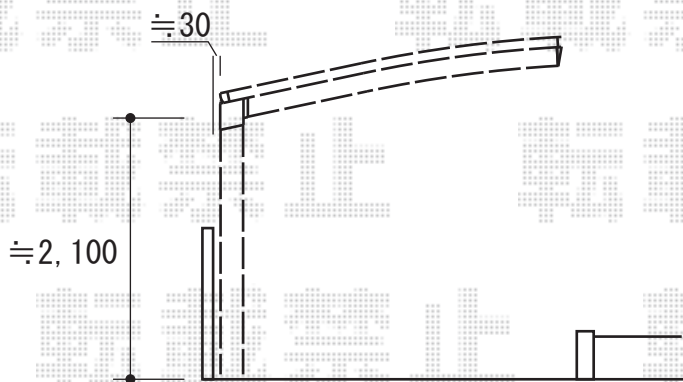

カーポート

カーポートシグマIII 積雪~20cm対応
 幅=2,701mm
 奥行=4,980mm
 色：オータムブラウン
 屋根材：ポリカーボネート（ブルースモーク）
 柱仕様：ロング柱23仕様（有効高 約2,300mm）

現場状況や作図制限により概略図の内容と多少の違いが生じることがございます。
 施工時は、現場優先とさせていただきますので、お立会い頂き、
 最終のご指示のほど、何卒、宜しくお願い致します。