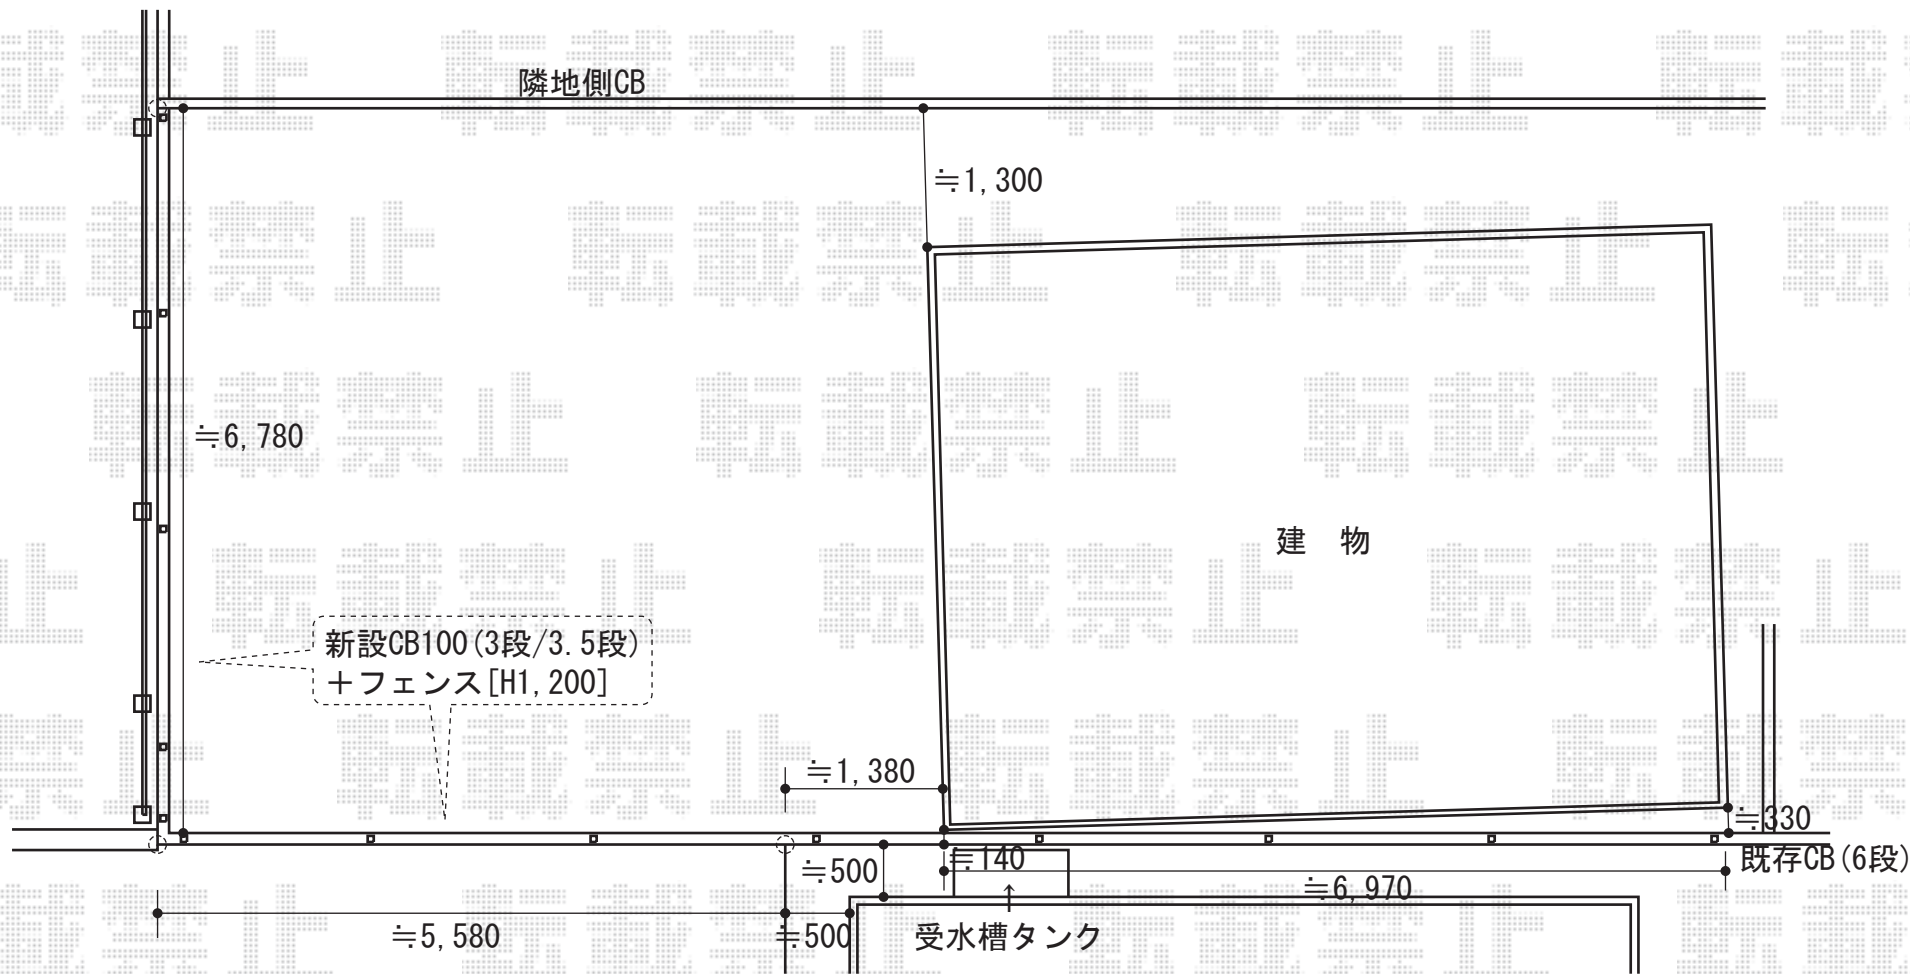

FCS-61型フェンス

YKK AP FCS-61型フェンス
本体1枚 (W×H) = (1,990×1,200mm) × 11枚
自由柱 : T120×13本
コーナー部品 : 1セット
端部キャップ : 1セット
色 : ダークブラウン

現場状況や作図制限により概略図の内容と多少の違いが生じることがございます。
施工時は、現場優先とさせて頂きたく思いますので、お立会い頂き、
最終のご指示のほど、何卒、宜しくお願い致します。