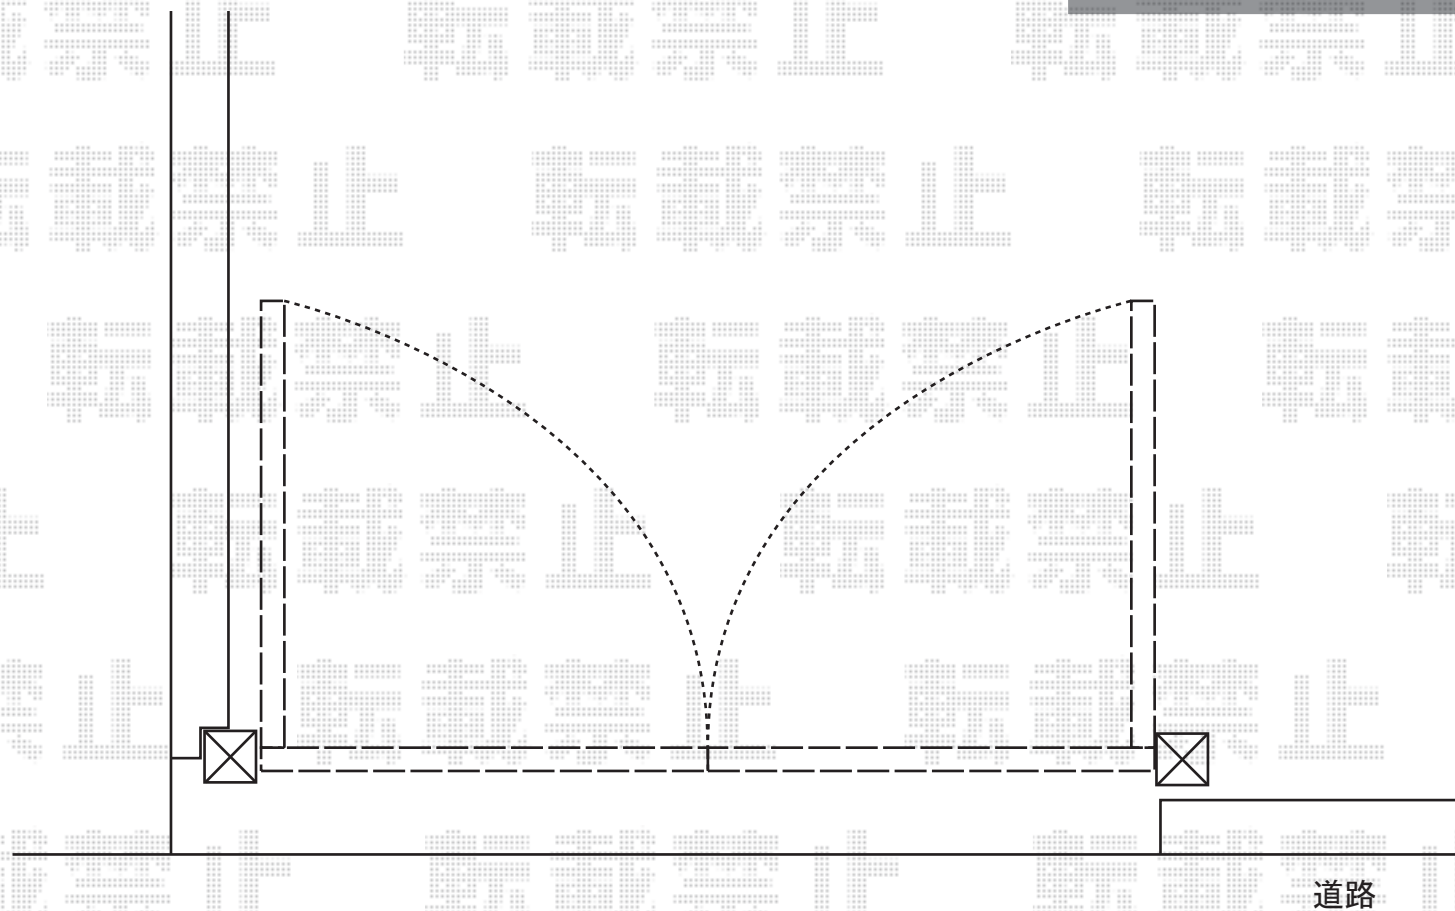

エクスライン門扉5型 両開き 門柱仕様

YKK AP エクスライン門扉5型 両開き 門柱仕様
本体1枚 (W×H) =700mm×1,200mm
色：カームブラック
錠：ハンドル錠E8型

現場状況や作図制限により概略図の内容と多少の違いが生じることがございます。
施工時は、現場優先とさせて頂きたく思いますので、お立会い頂き、
最終のご指示のほど、何卒、宜しくお願い致します。

全ての著作権は、エクスショップに帰属します。当社とのお取引目的外の使用・複製・転載禁止となっております。