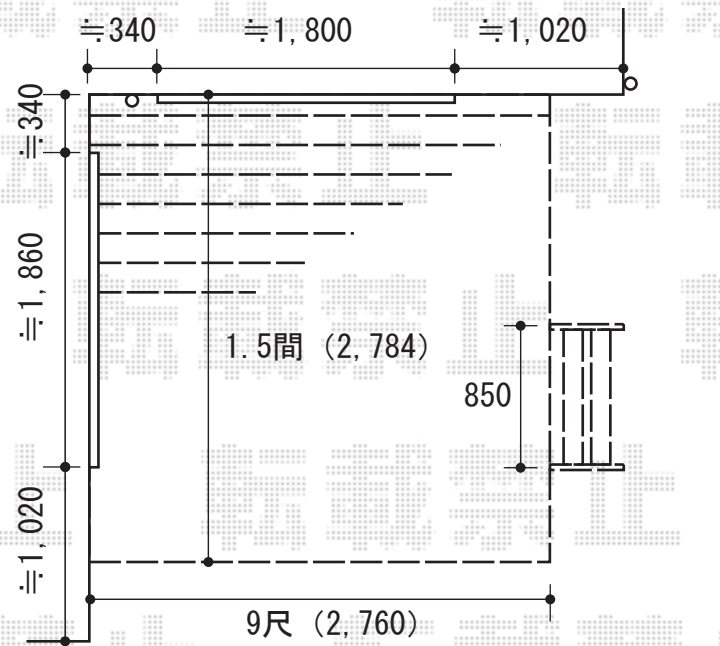

リウッドデッキII

ワイドタイプ1.5間×10.5尺

標準タイプ1.5間×9尺

YKK AP リウッドデッキII ワイド
 間口=1.5間(3,088mm)
 出幅=10.5尺(3,215mm)
 色：レッドブラウン
 床板：縦貼り 標準
 束柱：KSタイプ(H：400~500mm)
 オプション：
 リウッドステップ3型Lタイプ(2段)

YKK AP リウッドデッキII 標準
 間口=1.5間(2,784mm)
 出幅=10.5尺(3,215mm)
 色：レッドブラウン
 床板：縦貼り 標準
 束柱：KSタイプ(H：400~500mm)
 オプション：
 リウッドステップ3型Lタイプ(2段)