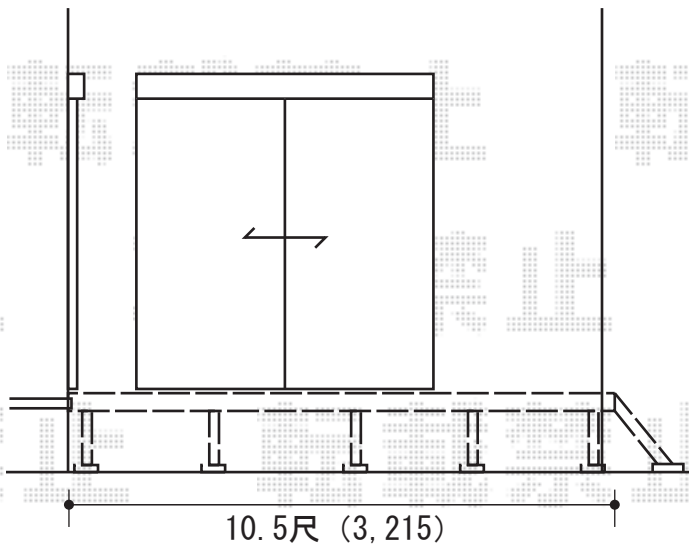

リウッドデッキII

ワイドタイプ1.5間×10.5尺

標準タイプ1.5間×9尺

YKK AP リウッドデッキII ワイド
 間口=1.5間(3,088mm)
 出幅=10.5尺(3,215mm)
 色：レッドブラウン
 床板：縦貼り 標準
 束柱：KSタイプ(H：400~500mm)
 オプション：
 リウッドステップ3型Lタイプ(2段)

YKK AP リウッドデッキII 標準
 間口=1.5間(2,784mm)
 出幅=10.5尺(3,215mm)
 色：レッドブラウン
 床板：縦貼り 標準
 束柱：KSタイプ(H：400~500mm)
 オプション：
 リウッドステップ3型Lタイプ(2段)