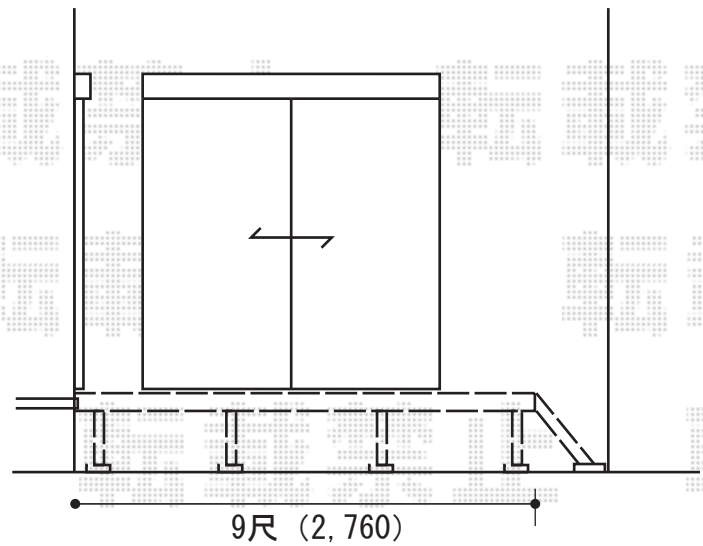

リウッドデッキII

ワイドタイプ1.5間×10.5尺

標準タイプ1.5間×9尺

YKK AP リウッドデッキII ワイド
 間口=1.5間(3,088mm)
 出幅=10.5尺(3,215mm)
 色：レッドブラウン
 床板：縦貼り 標準
 束柱：KSタイプ(H：400~500mm)
 オプション：
 リウッドステップ3型Lタイプ(2段)

YKK AP リウッドデッキII 標準
 間口=1.5間(2,784mm)
 出幅=10.5尺(3,215mm)
 色：レッドブラウン
 床板：縦貼り 標準
 束柱：KSタイプ(H：400~500mm)
 オプション：
 リウッドステップ3型Lタイプ(2段)