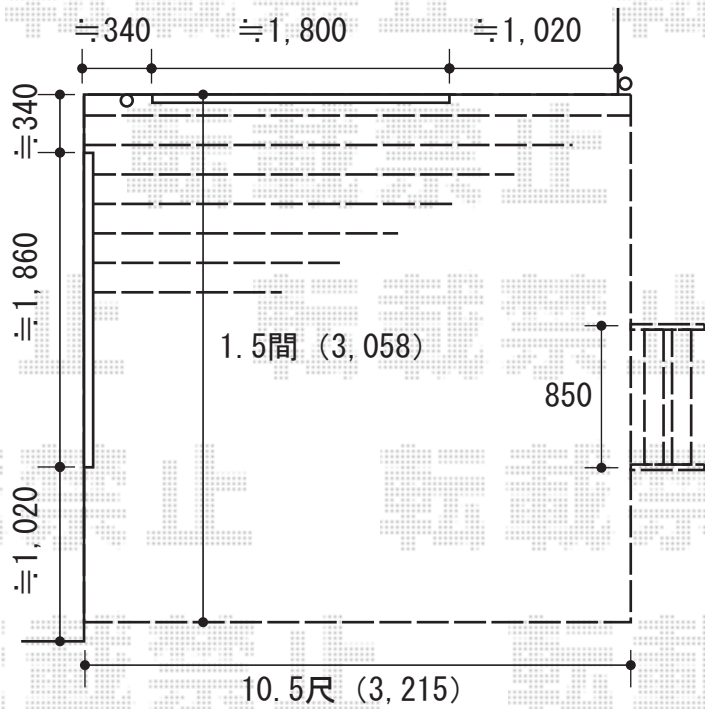

リウッドデッキII

ワイドタイプ1.5間×10.5尺

標準タイプ1.5間×9尺

YKK AP リウッドデッキII ワイド
 間口=1.5間(3,088mm)
 出幅=10.5尺(3,215mm)
 色：レッドブラウン
 床板：縦貼り 標準
 束柱：KSタイプ(H：400~500mm)
 オプション：
 リウッドステップ3型Lタイプ(2段)

YKK AP リウッドデッキII 標準
 間口=1.5間(2,784mm)
 出幅=10.5尺(3,215mm)
 色：レッドブラウン
 床板：縦貼り 標準
 束柱：KSタイプ(H：400~500mm)
 オプション：
 リウッドステップ3型Lタイプ(2段)