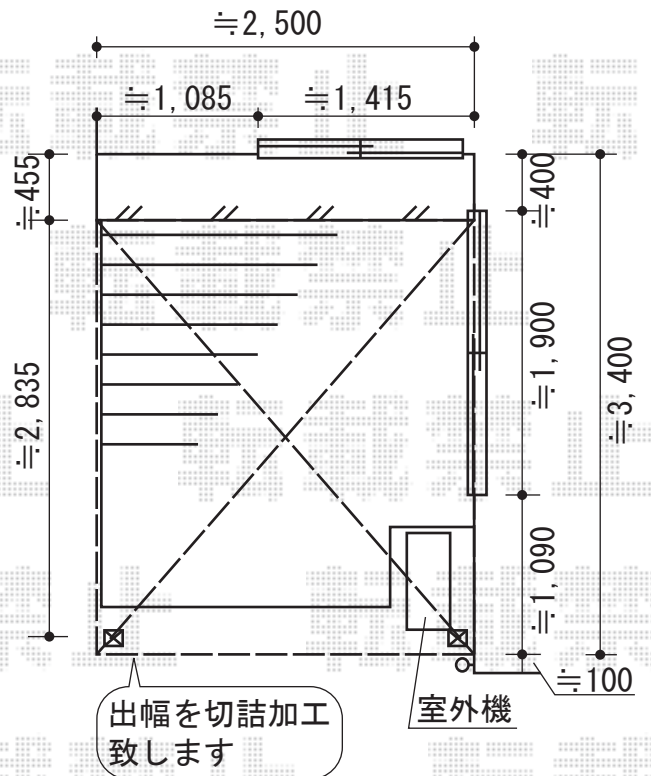

ライザーテラスⅡ F型 テラスタイプ 単体 積雪～20cm対応

ライザーテラスⅡ F型 テラスタイプ 単体 積雪～20cm対応
 間口=関東間1.5間 (柱芯々2,530mm 屋根幅2,750mm)
 出幅=2,985mm
 色：シャイングレー
 屋根材：ポリカーボネート (ブルースモーク)
 柱仕様：柱位置固定タイプ
 追加部材：通気工法対応テラス用部品
 追加部材：移動柱固定金具

現場状況や作図制限により概略図の内容と多少の違いが生じることがございます。
 施工時は、現場優先とさせて頂きたく思いますので、お立会い頂き、
 最終のご指示のほど、何卒、宜しくお願い致します。