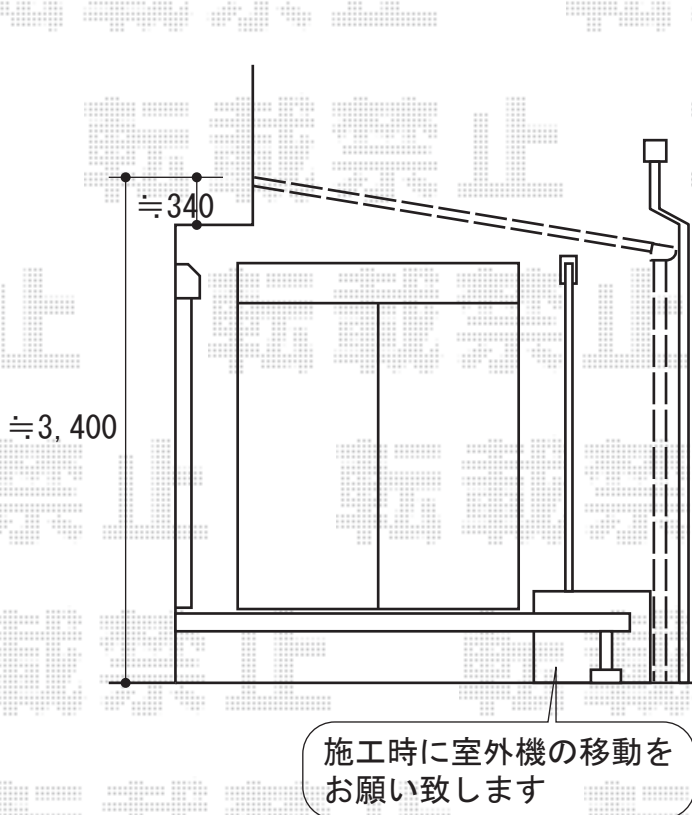

ライザーテラスⅡ F型 テラスタイプ 単体 積雪～20cm対応

ライザーテラスⅡ F型 テラスタイプ 単体 積雪～20cm対応
 間口=関東間1.5間 (柱芯々2,530mm 屋根幅2,750mm)
 出幅=2,985mm
 色：シャイングレー
 屋根材：ポリカーボネート (ブルースモーク)
 柱仕様：柱位置固定タイプ
 追加部材：通気工法対応テラス用部品
 追加部材：移動柱固定金具

現場状況や作図制限により概略図の内容と多少の違いが生じることがございます。
 施工時は、現場優先とさせて頂きたく思いますので、お立会い頂き、
 最終のご指示のほど、何卒、宜しくお願い致します。