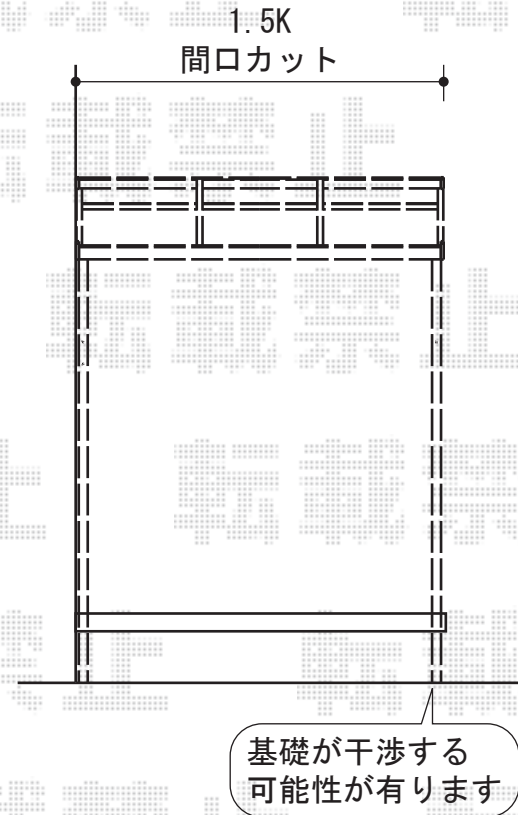

ライザーテラスⅡ F型 テラスタイプ 単体 積雪～20cm対応

ライザーテラスⅡ F型 テラスタイプ 単体 積雪～20cm対応
 間口=関東間1.5間 (柱芯々2,530mm 屋根幅2,750mm)
 出幅=2,985mm
 色：シャイングレー
 屋根材：ポリカーボネート (ブルースモーク)
 柱仕様：柱位置固定タイプ
 追加部材：通気工法対応テラス用部品
 追加部材：移動柱固定金具

現場状況や作図制限により概略図の内容と多少の違いが生じることがございます。
 施工時は、現場優先とさせて頂きたく思いますので、お立会い頂き、
 最終のご指示のほど、何卒、宜しくお願い致します。