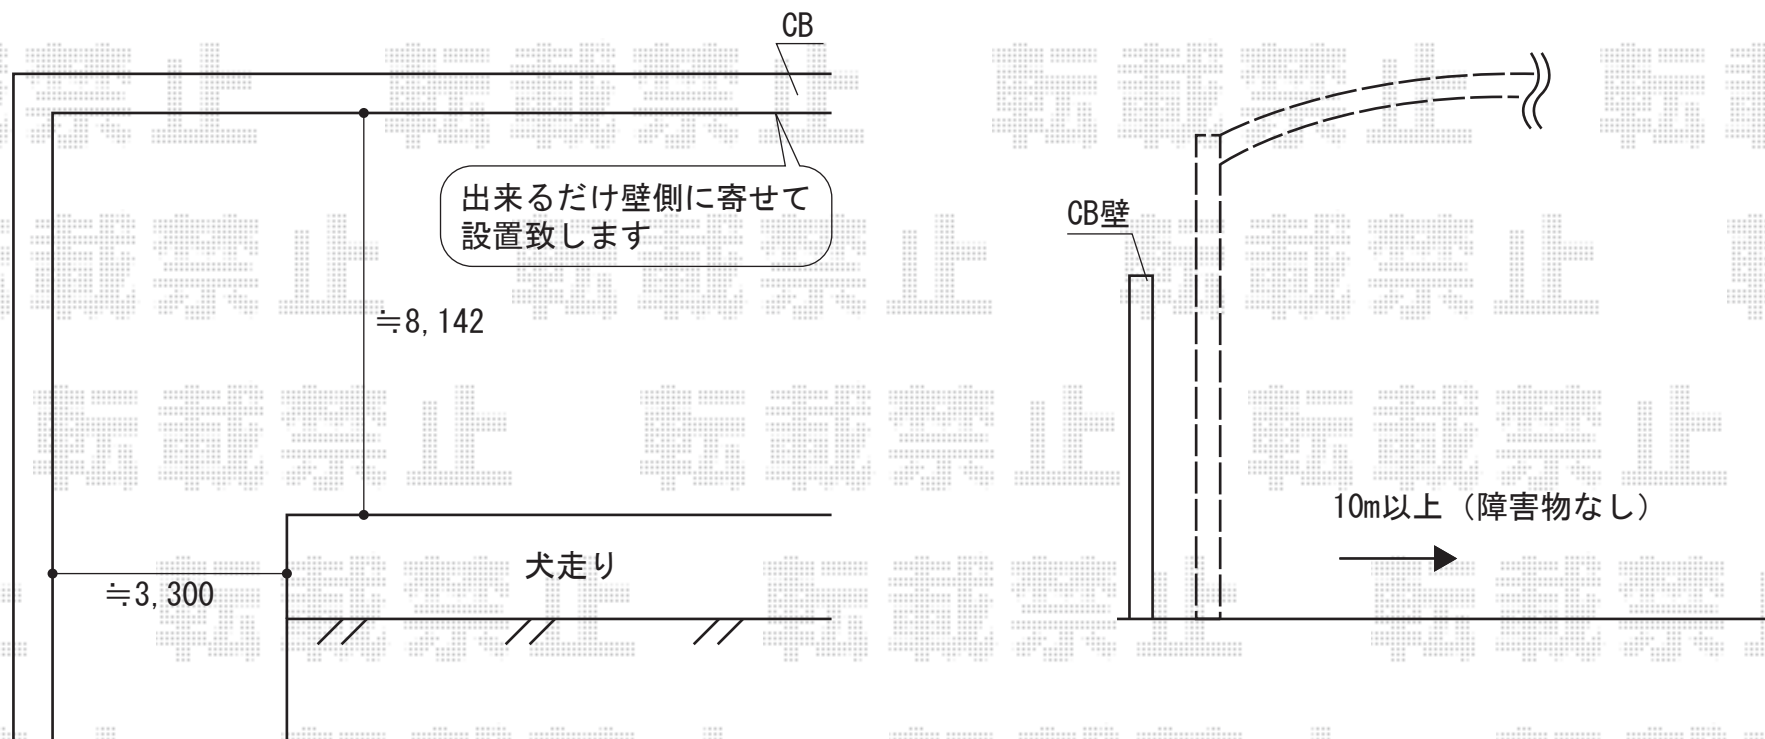

# レイナツインポート 積雪～20cm対応

レイナツインポート 積雪～20cm対応  
幅=5,983mm 奥行=5,052mm  
色：プラチナステン  
屋根材：ポリカーボネート（トーマイマット）  
柱仕様：標準柱仕様（有効高 約2,000mm）

現場状況や作図制限により概略図の内容と多少の違いが生じることがございます。  
施工時は、現場優先とさせて頂きたく思いますので、お立会い頂き、  
最終のご指示のほど、何卒、宜しくお願い致します。