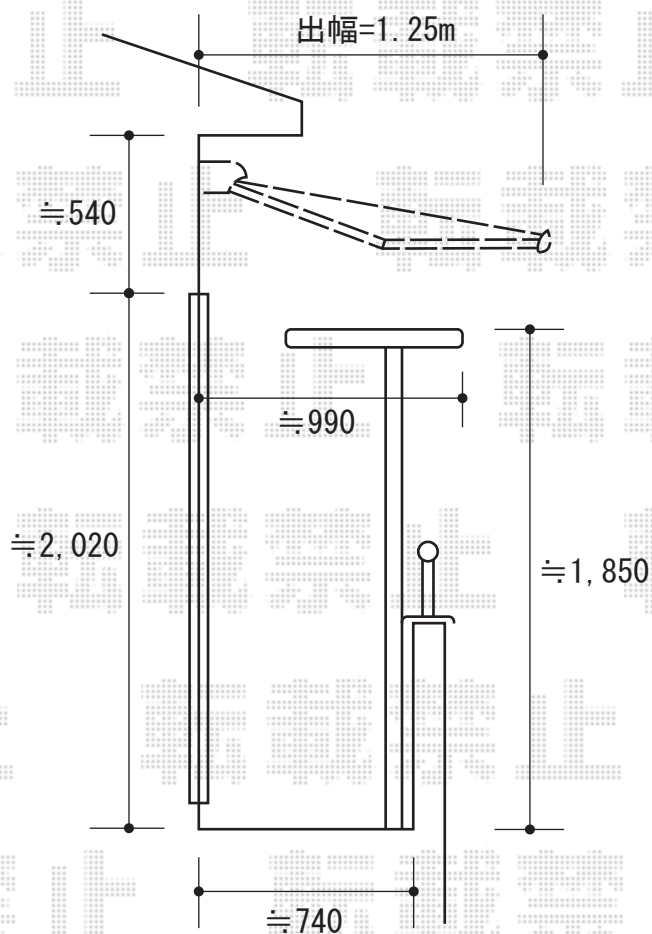

彩鳥C型 ボックスタイプ 手動式

彩鳥C型 ボックスタイプ 手動式

間口=2.0間 (3,640mm)

出幅=1,250mm

本体色：シャイングレー(アーム・ブラケット部：ホワイト)

キャンバス色：ブラウンライン-アクリル

駆動：外観右

クランクハンドル：L=1,500

現場状況や作図制限により概略図の内容と多少の違いが生じることがございます。
施工時は、現場優先とさせて頂きたく思いますので、お立会い頂き、
最終のご指示のほど、何卒、宜しくお願い致します。

EX-SHOP
HTTP://WWW.EX-SHOP.NET

担当：角田