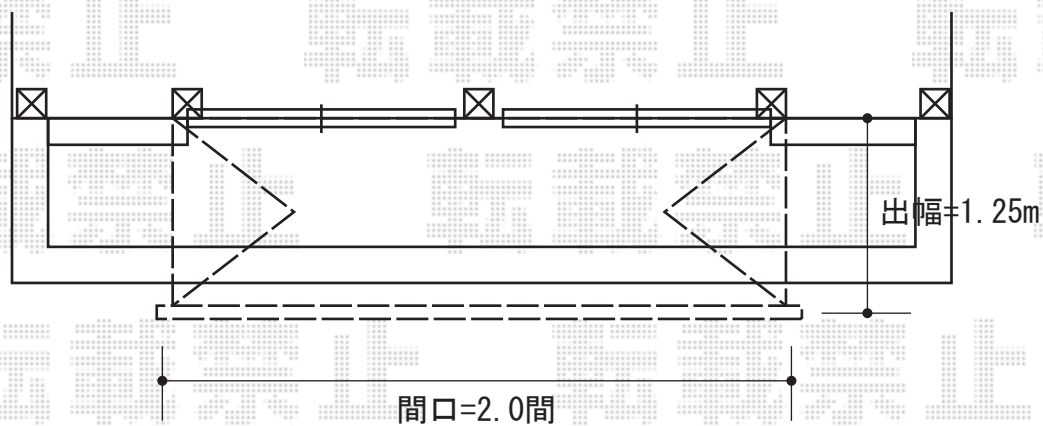

彩鳥C型 ボックスタイプ 手動式

彩鳥C型 ボックスタイプ 手動式

間口=2.0間 (3,640mm)

出幅=1,250mm

本体色：シャイングレー(アーム・ブラケット部：ホワイト)

キャンバス色：ブラウンライン-アクリル

駆動：外観右

クランクハンドル：L=1,500

現場状況や作図制限により概略図の内容と多少の違いが生じることがございます。
施工時は、現場優先とさせて頂きたく思いますので、お立会い頂き、
最終のご指示のほど、何卒、宜しくお願い致します。

EX-SHOP
HTTP://WWW.EX-SHOP.NET

担当：角田