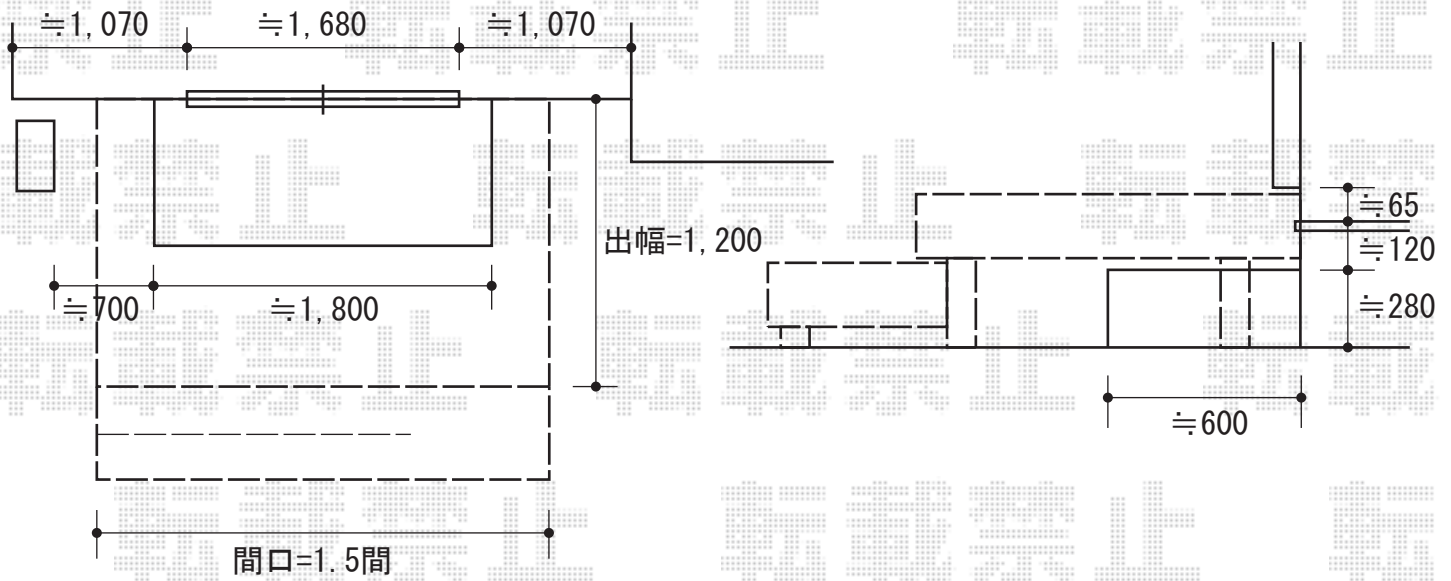

リコステージII 単体

トステム リコステージII 単体
間口=関東間1.5間 (2,720mm)
出幅=1,200mm
色：ライトベージュ
床板：標準 縦貼り
幕板：幕板B (薄タイプ)
束柱：ロング束柱B (調整有り)
オプション：リードデッキ 床板2枚分

現場状況や作図制限により概略図の内容と多少の違いが生じることがございます。
施工時は、現場優先とさせて頂きたく思いますので、お立会い頂き、
最終のご指示のほど、何卒、宜しくお願い致します。