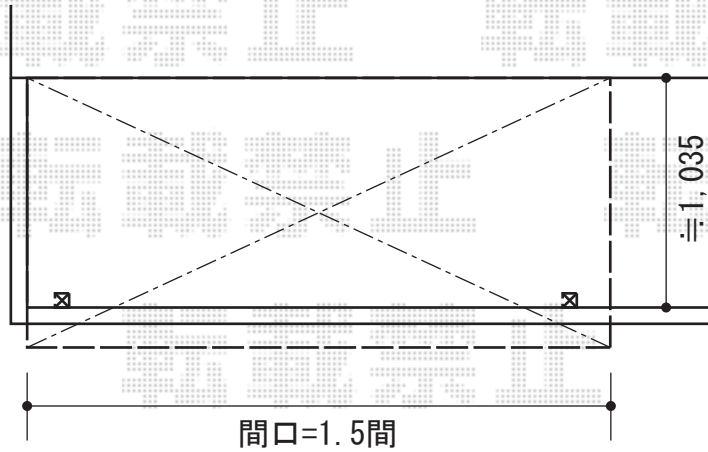

バルコニー屋根

ライザーテラスII R型 屋根タイプ 単体 積雪~20cm対応
 間口=1.5間 (柱芯々2,530mm 屋根幅2,750mm)
 出幅=4尺(1,185mm)
 色: オータムブラウン
 屋根材: 熱線吸収ポリカーボネート (ブルースモークマット)
 柱仕様: 柱奥行移動タイプ
 オプション: 吊り下げ物干し 標準 2本入
 * 付帯工事: オプション・物干し取付け

オーニング

彩鳥C型 ボックスタイプ 手動式
 間口=1.5間(2,730mm)
 出幅=2.0m(2,000mm)
 本体色: オータムブラウン(アーム・ブラケット部: ホワイト)
 キャンバス色: ブリティッシュグリーン・アクリル
 駆動: 外観右
 クランクハンドル: L=1,500

現場状況や作図制限により概略図の内容と多少の違いが生じることがございます。
 施工時は、現場優先とさせて頂きたく思いますので、お立会い頂き、
 最終のご指示のほど、何卒、宜しくお願い致します。

EX-SHOP
 HTTP://WWW.EX-SHOP.NET

担当: 角田