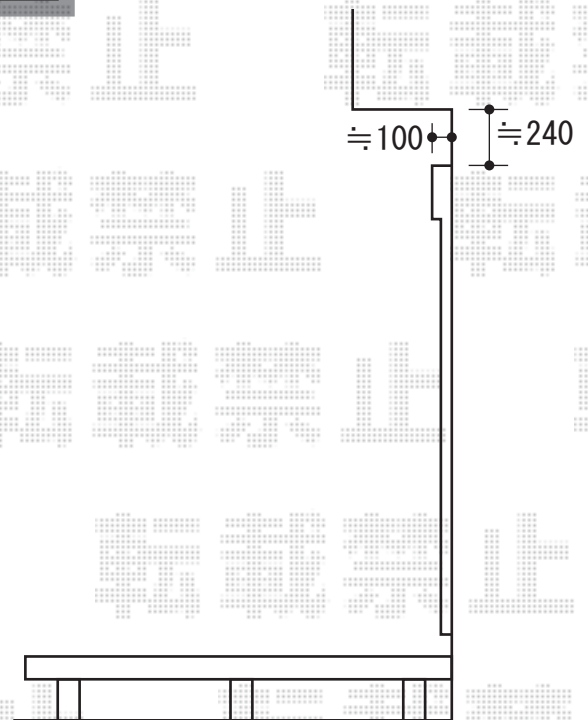

バルコニー屋根

ライザーテラスII R型 屋根タイプ 単体 積雪~20cm対応
 間口=1.5間 (柱芯々2,530mm 屋根幅2,750mm)
 出幅=4尺(1,185mm)
 色: オータムブラウン
 屋根材: 熱線吸収ポリカーボネート (ブルースモークマット)
 柱仕様: 柱奥行移動タイプ
 オプション: 吊り下げ物干し 標準 2本入
 * 付帯工事: オプション・物干し取付け

オーニング

彩鳥C型 ボックスタイプ 手動式
 間口=1.5間(2,730mm)
 出幅=2.0m(2,000mm)
 本体色: オータムブラウン(アーム・ブラケット部: ホワイト)
 キャンバス色: ブリティッシュグリーン・アクリル
 駆動: 外観右
 クランクハンドル: L=1,500

現場状況や作図制限により概略図の内容と多少の違いが生じることがございます。
 施工時は、現場優先とさせて頂きたく思いますので、お立会い頂き、
 最終のご指示のほど、何卒、宜しくお願い致します。

EX-SHOP
 HTTP://WWW.EX-SHOP.NET

担当: 角田