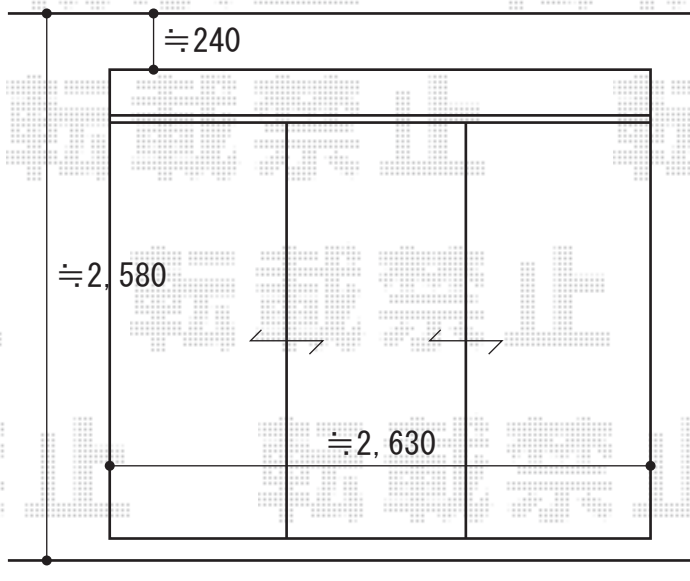

バルコニー屋根

ライザーテラスII R型 屋根タイプ 単体 積雪~20cm対応
 間口=1.5間 (柱芯々2,530mm 屋根幅2,750mm)
 出幅=4尺(1,185mm)
 色: オータムブラウン
 屋根材: 熱線吸収ポリカーボネート (ブルースモークマット)
 柱仕様: 柱奥行移動タイプ
 オプション: 吊り下げ物干し 標準 2本入
 * 付帯工事: オプション・物干し取付け

オーニング

彩鳥C型 ボックスタイプ 手動式
 間口=1.5間(2,730mm)
 出幅=2.0m(2,000mm)
 本体色: オータムブラウン(アーム・ブラケット部: ホワイト)
 キャンバス色: ブリティッシュグリーン・アクリル
 駆動: 外観右
 クランクハンドル: L=1,500

現場状況や作図制限により概略図の内容と多少の違いが生じることがございます。
 施工時は、現場優先とさせて頂きたく思いますので、お立会い頂き、
 最終のご指示のほど、何卒、宜しくお願い致します。

EX-SHOP
 HTTP://WWW.EX-SHOP.NET

担当: 角田