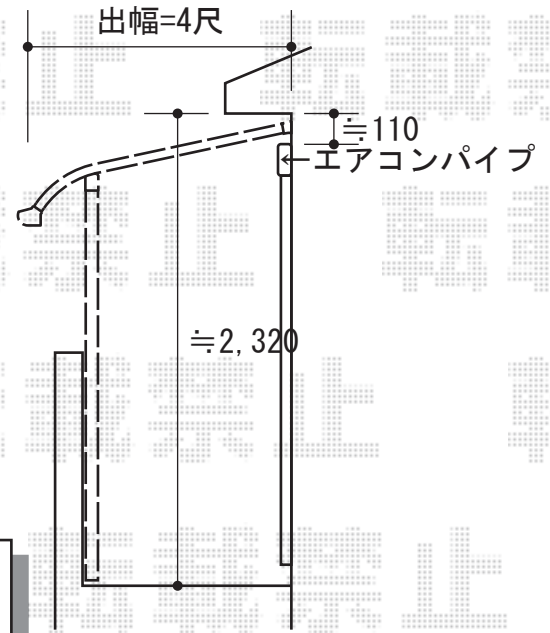

バルコニー屋根

ライザーテラスII R型 屋根タイプ 単体 積雪~20cm対応
 間口=1.5間 (柱芯々2,530mm 屋根幅2,750mm)
 出幅=4尺(1,185mm)
 色: オータムブラウン
 屋根材: 熱線吸収ポリカーボネート (ブルースモークマット)
 柱仕様: 柱奥行移動タイプ
 オプション: 吊り下げ物干し 標準 2本入
 * 付帯工事: オプション・物干し取付け

オーニング

彩鳥C型 ボックスタイプ 手動式
 間口=1.5間(2,730mm)
 出幅=2.0m(2,000mm)
 本体色: オータムブラウン(アーム・ブラケット部: ホワイト)
 キャンバス色: ブリティッシュグリーン・アクリル
 駆動: 外観右
 クランクハンドル: L=1,500

現場状況や作図制限により概略図の内容と多少の違いが生じることがございます。
 施工時は、現場優先とさせて頂きたく思いますので、お立会い頂き、
 最終のご指示のほど、何卒、宜しくお願い致します。

EX-SHOP
 HTTP://WWW.EX-SHOP.NET

担当: 角田