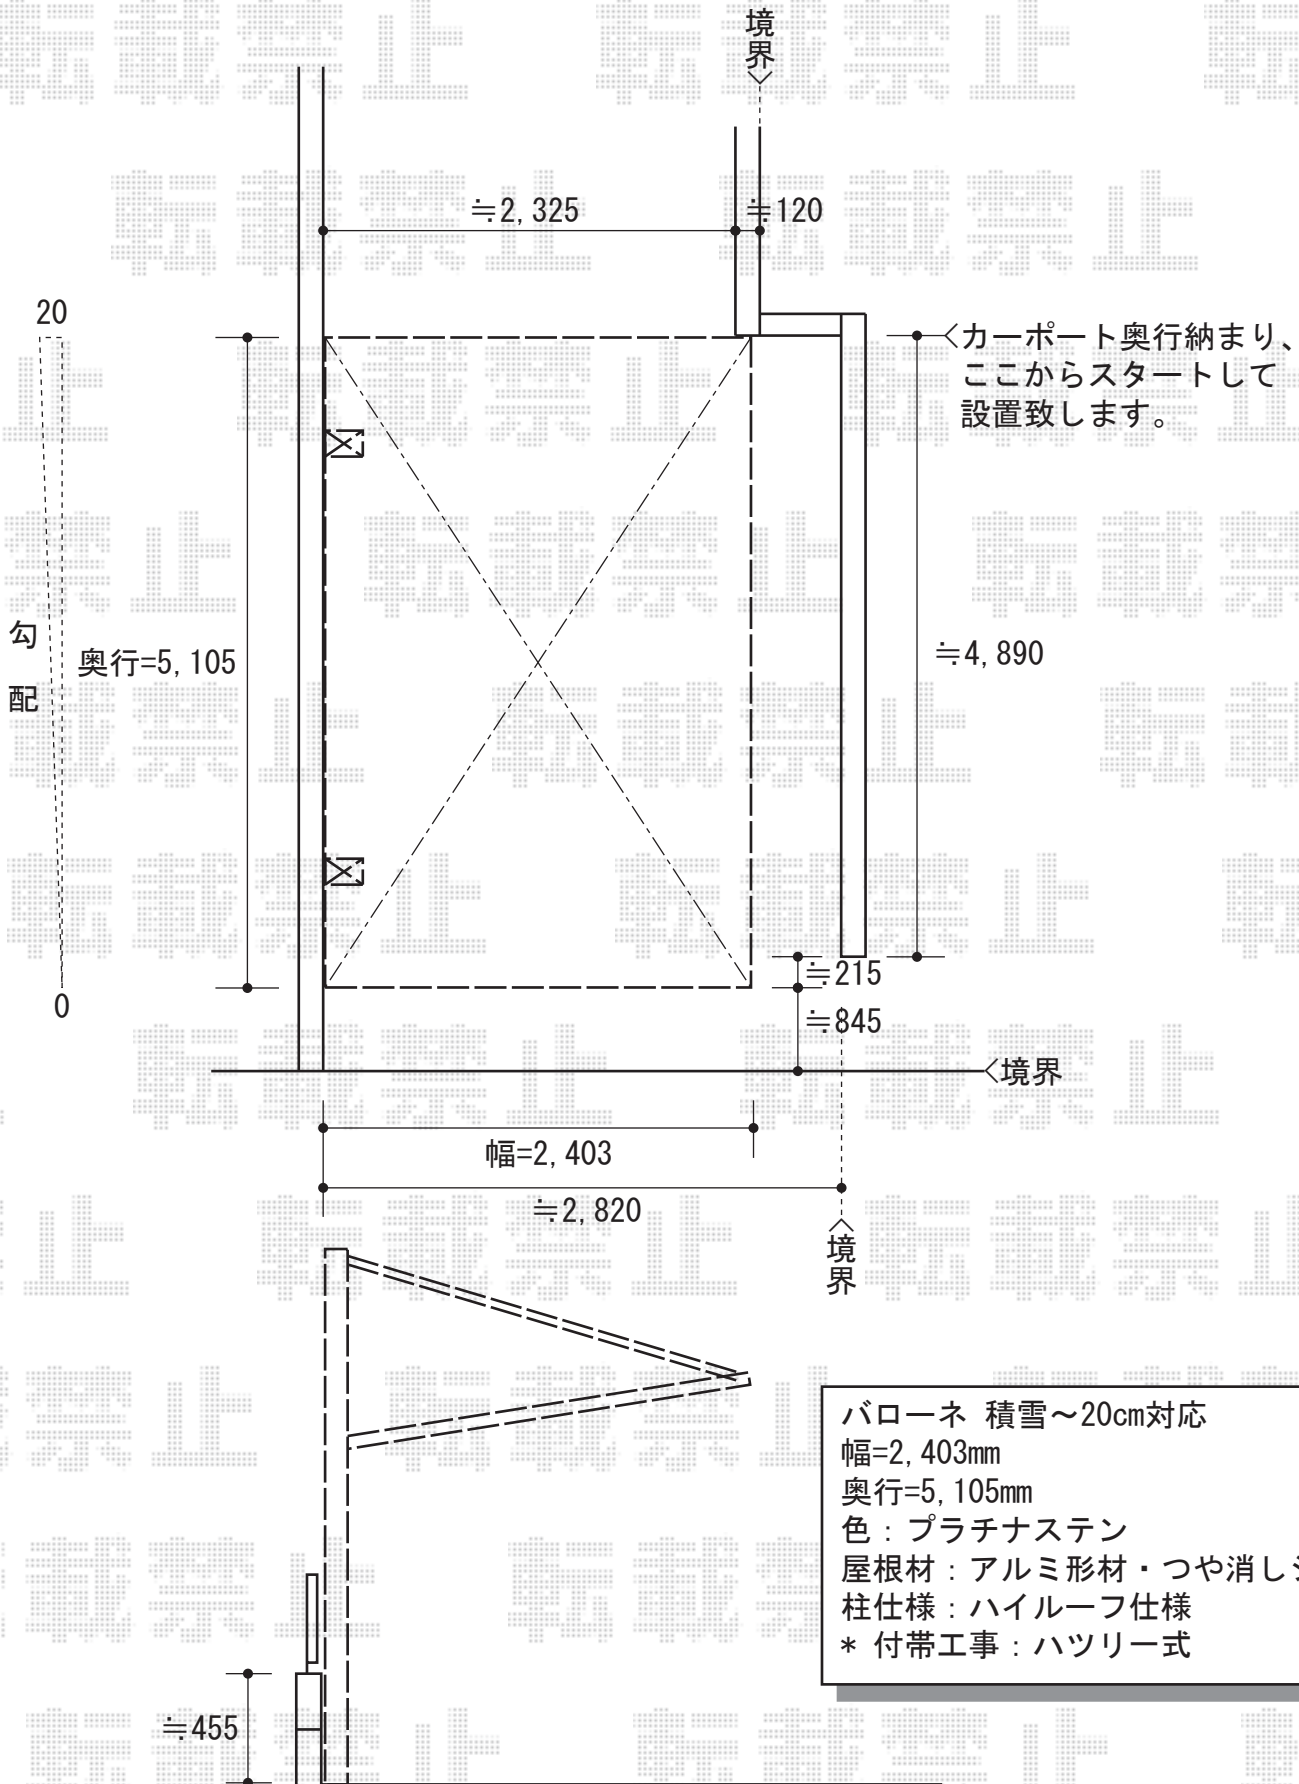

バローネ 積雪～20cm対応

バローネ 積雪～20cm対応
 幅=2,403mm
 奥行=5,105mm
 色：プラチナステン
 屋根材：アルミ形材・つや消しシルバー
 柱仕様：ハイルーフ仕様
 * 付帯工事：ハツリー式

現場状況や作図制限により概略図の内容と多少の違いが生じることがございます。
 施工時は、現場優先とさせて頂きたく思いますので、お立会い頂き、
 最終のご指示のほど、何卒、宜しくお願い致します。