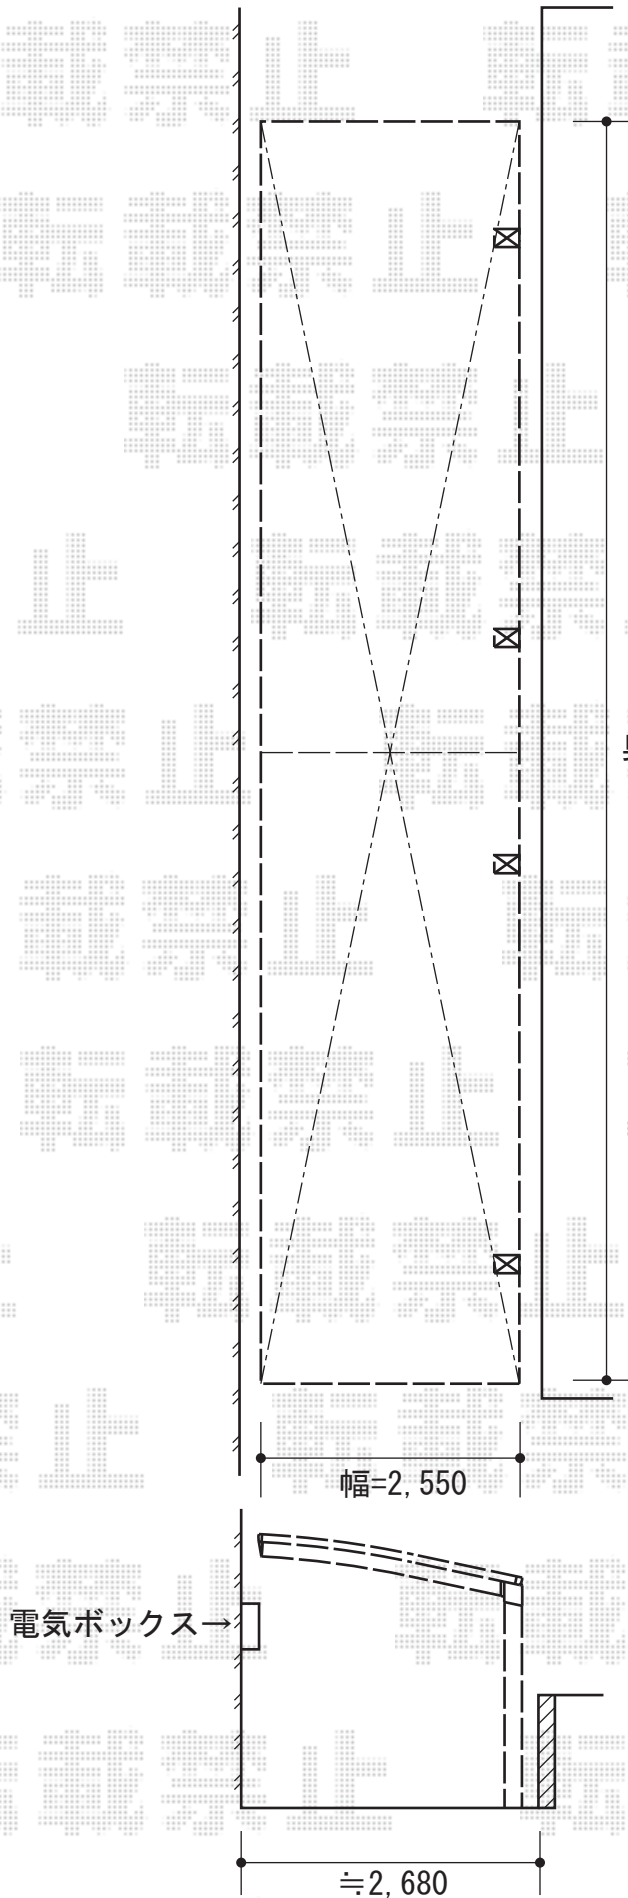

カーポート

奥行=10,760

幅=2,550

電気ボックス

≒2,680

YKK AP レイナポート 縦連棟 積雪~20cm対応
幅=2,550mm
奥行=10,760mm
色：プラチナステン
屋根材：ポリカーボネート（トーメイマット）
柱仕様：ハイルーフ仕様（有効高 約2,355mm）

現場状況や作図制限により概略図の内容と多少の違いが生じることがございます。
施工時は、現場優先とさせて頂きたく思いますので、お立会い頂き、
最終のご指示のほど、何卒、宜しくお願い致します。