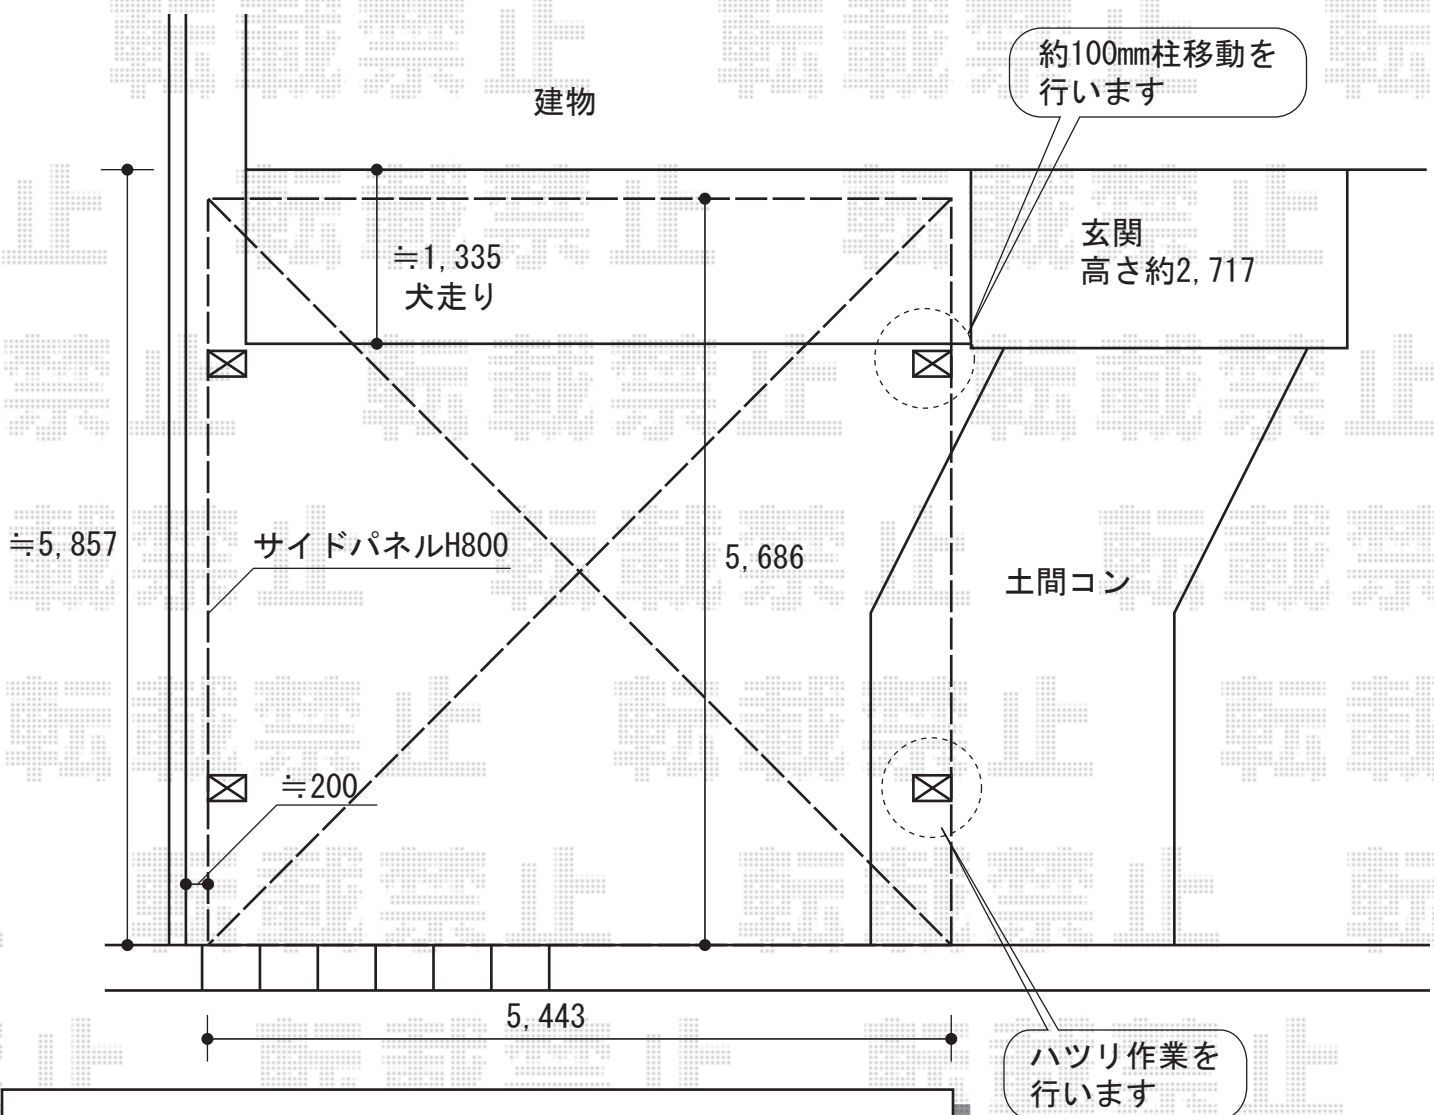

カーブポートシグマIII ワイド 積雪～20cm対応

カーブポートシグマIII ワイド 積雪～20cm対応
幅=5,443mm
奥行=5,686mm
色：シャイングレー
屋根材：熱線吸収ポリカーボネート（ブルースモークマット）
柱仕様：ロング柱23仕様（有効高 約2,300mm）

サイドパネル H800用 ロング23柱用 57タイプ
屋根材：熱線吸収ポリカーボネート（ブルースモークマット）

現場状況や作図制限により概略図の内容と多少の違いが生じることがございます。
施工時は、現場優先とさせて頂きたく思いますので、お立会い頂き、
最終のご指示のほど、何卒、宜しくお願い致します。