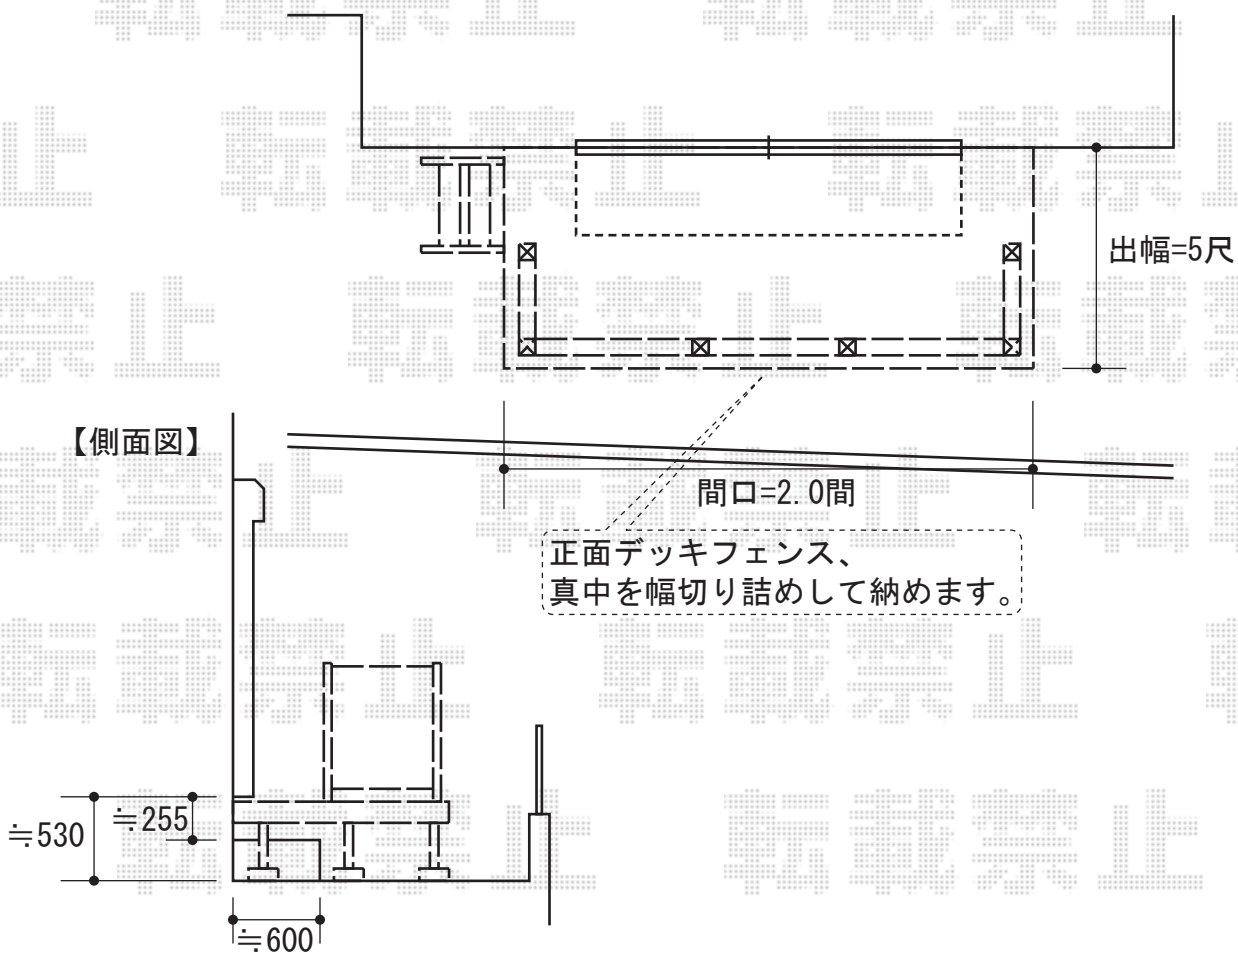

リコステージII 単体

リコステージII 単体

間口=2.0間(3,660mm) 出幅=5尺(1,533mm)

オプション：ステップ2段

デッキフェンス

本体1枚 (W×H) =1,200mm×1,000mm・3スパン

本体1枚 (W×H) =750mm×1,000mm・2スパン

納まり：〈コの字型〉W750mm-3スパン(1,200mm) 加工-W750mm

現場状況や作図制限により概略図の内容と多少の違いが生じることがございます。
施工時は、現場優先とさせて頂きたく思いますので、お立会い頂き、
最終のご指示のほど、何卒、宜しくお願い致します。

EX-SHOP
HTTP://WWW.EX-SHOP.NET

担当：堀