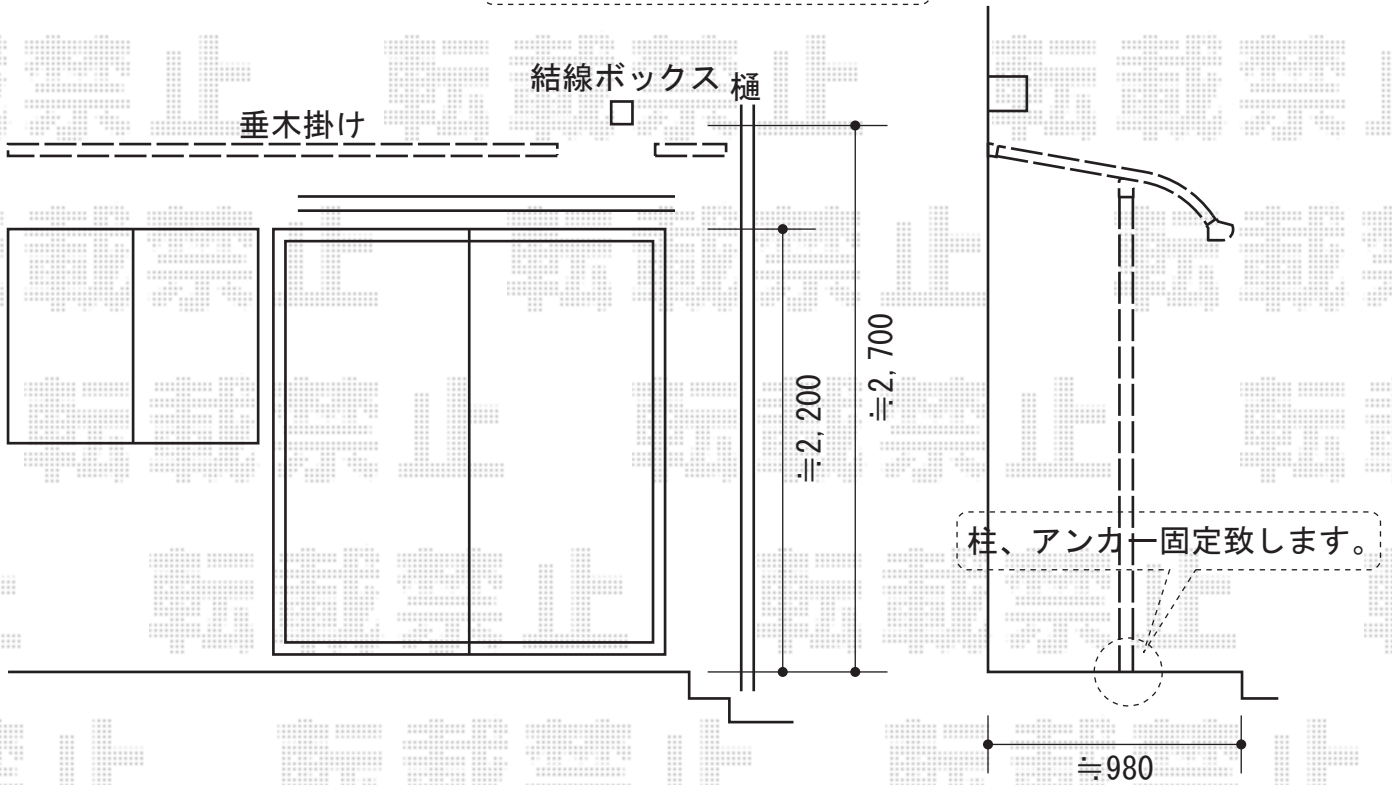

ライザーテラスⅡ R型 テラスタイプ 単体 積雪～20cm対応

ライザーテラスⅡ R型 テラスタイプ 単体 積雪～20cm対応
 間口=関東間2.0間 (柱芯々3,440mm 屋根幅3,660mm)
 出幅=3尺 (885mm)
 色: ホワイト
 屋根材: 熱線吸収アクアシャインポリカーボネート (ブルースモーク)
 柱仕様: 柱奥行移動タイプ
 追加部材: 屋根切り欠き部材一式

現場状況や作図制限により概略図の内容と多少の違いが生じることがございます。
 施工時は、現場優先とさせて頂きたく思いますので、お立会い頂き、
 最終のご指示のほど、何卒、宜しくお願い致します。