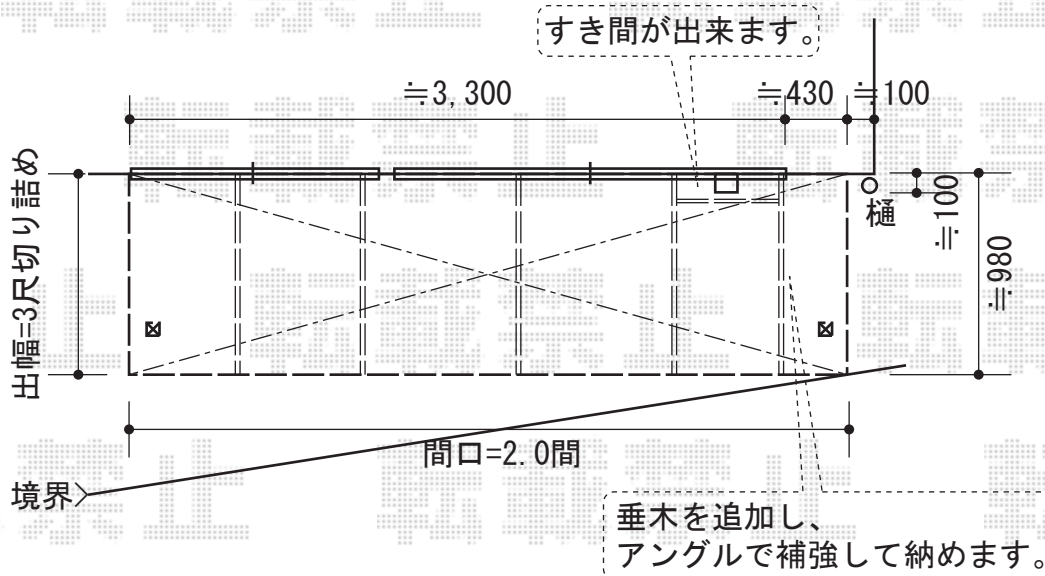

ライザーテラスⅡ R型 テラスタイプ 単体 積雪～20cm対応

ライザーテラスⅡ R型 テラスタイプ 単体 積雪～20cm対応
 間口=関東間2.0間 (柱芯々3,440mm 屋根幅3,660mm)
 出幅=3尺 (885mm)
 色: ホワイト
 屋根材: 熱線吸収アクアシャインポリカーボネート (ブルースモーク)
 柱仕様: 柱奥行移動タイプ
 追加部材: 屋根切り欠き部材一式

現場状況や作図制限により概略図の内容と多少の違いが生じることがございます。
 施工時は、現場優先とさせて頂きたく思いますので、お立会い頂き、
 最終のご指示のほど、何卒、宜しくお願い致します。