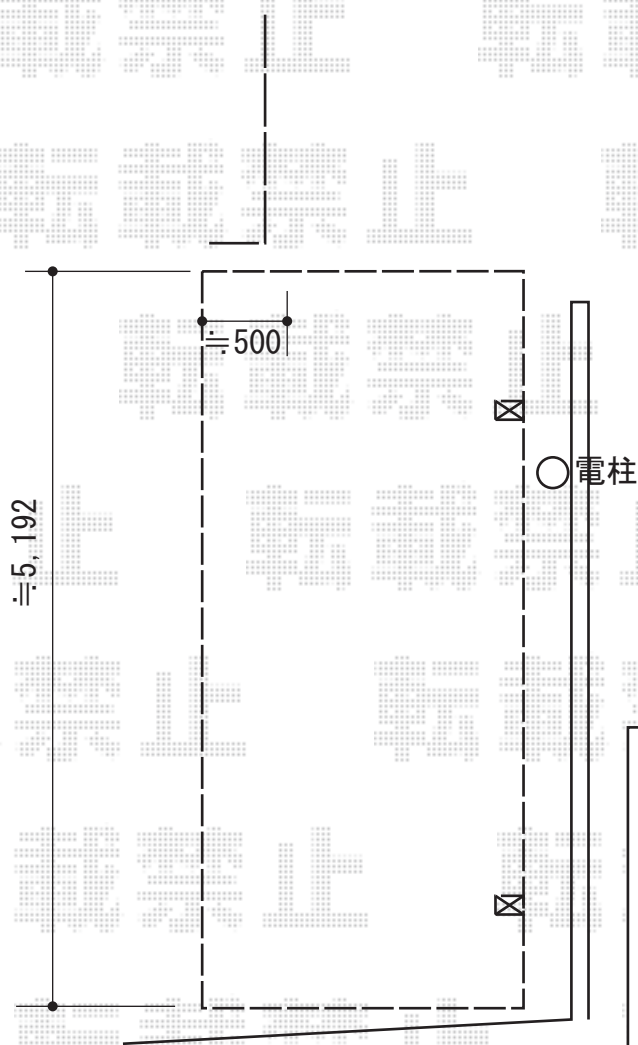

テールポートシグマIII 積雪～20cm対応

トステム  
テールポートシグマIII 積雪～20cm対応  
幅=2,700mm  
奥行=5,686mm  
色：シャイングレー  
屋根材：ポリカーボネート（ブルースモーク）  
柱仕様：ロング柱23仕様（有効高 約2,300mm）

現場状況や作図制限により概略図の内容と多少の違いが生じることがございます。  
施工時は、現場優先とさせて頂きたく思いますので、お立会い頂き、  
最終のご指示のほど、何卒、宜しくお願い致します。