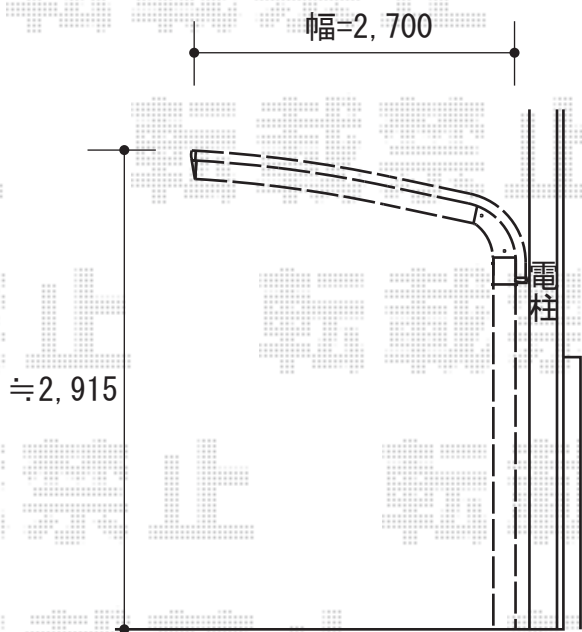

テールポートシグマIII 積雪～20cm対応

トステム  
テールポートシグマIII 積雪～20cm対応  
幅=2,700mm  
奥行=5,686mm  
色：シャイングレー  
屋根材：ポリカーボネート（ブルースモーク）  
柱仕様：ロング柱23仕様（有効高 約2,300mm）

現場状況や作図制限により概略図の内容と多少の違いが生じることがございます。  
施工時は、現場優先とさせて頂きたく思いますので、お立会い頂き、  
最終のご指示のほど、何卒、宜しくお願い致します。