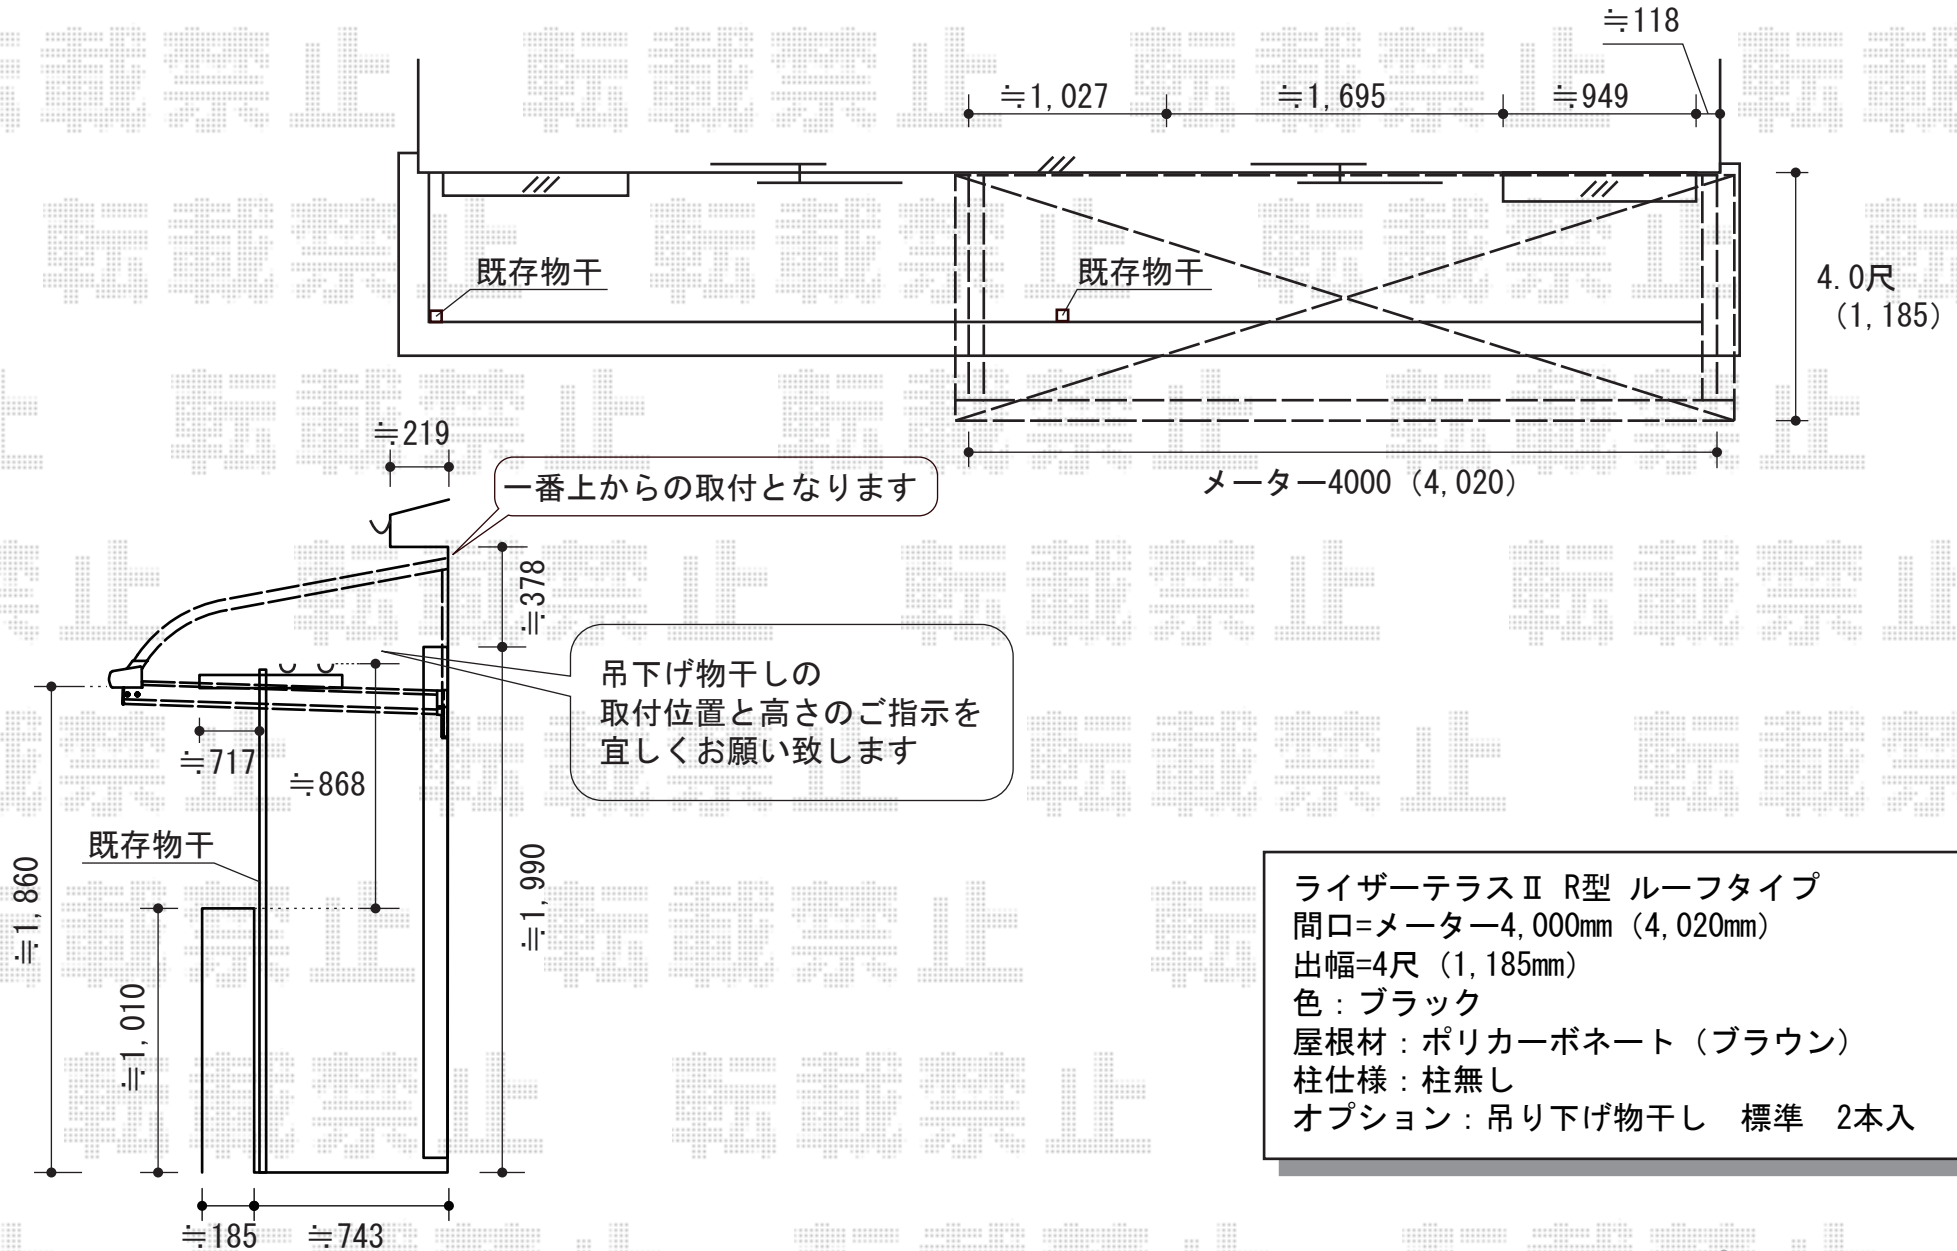

# ライザーテラスⅡ R型 ルーフタイプ

ライザーテラスⅡ R型 ルーフタイプ  
 間口=メーター4,000mm (4,020mm)  
 出幅=4尺 (1,185mm)  
 色：ブラック  
 屋根材：ポリカーボネート (ブラウン)  
 柱仕様：柱無し  
 オプション：吊り下げ物干し 標準 2本入

現場状況や作図制限により概略図の内容と多少の違いが生じることがございます。  
 施工時は、現場優先とさせて頂きたく思いますので、お立会い頂き、  
 最終のご指示のほど、何卒、宜しくお願い致します。