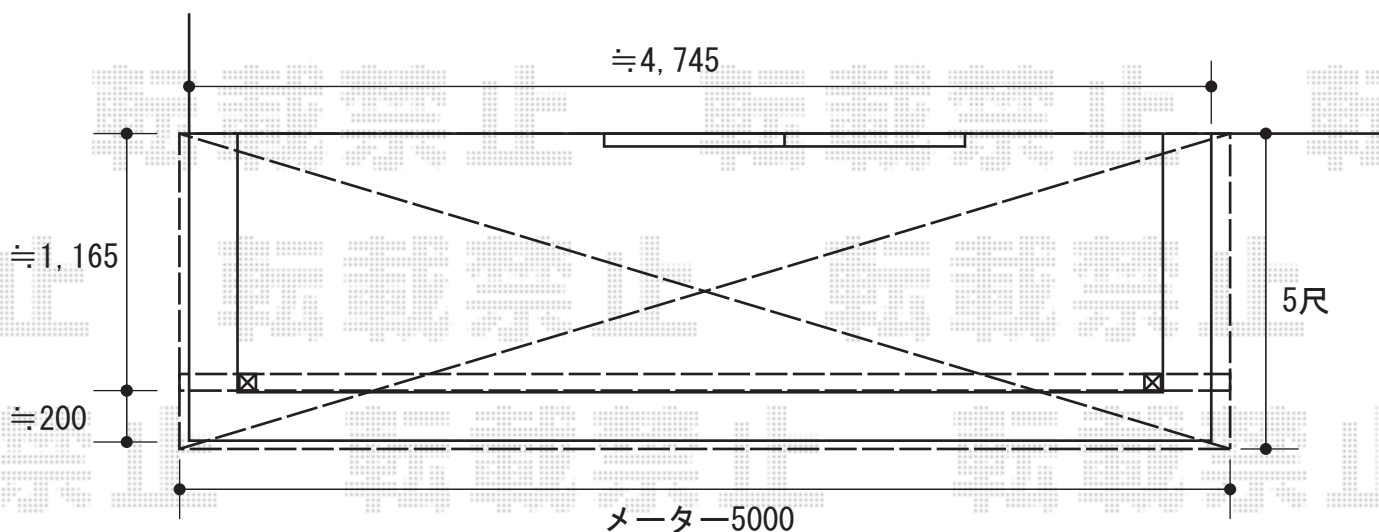

ライザーテラスII R型 単体 屋根タイプ 積雪~20cm対応

トステム

ライザーテラスII R型 単体 屋根タイプ 積雪~20cm対応

間口=メーター5000 (柱芯々4,800mm 屋根幅5,020mm)

出幅=5尺 (1,485mm)

色: シャイングレー

屋根材: 熱線吸収アクアポリカーボネート (ブルースモーク)

柱仕様: 柱奥行移動タイプ