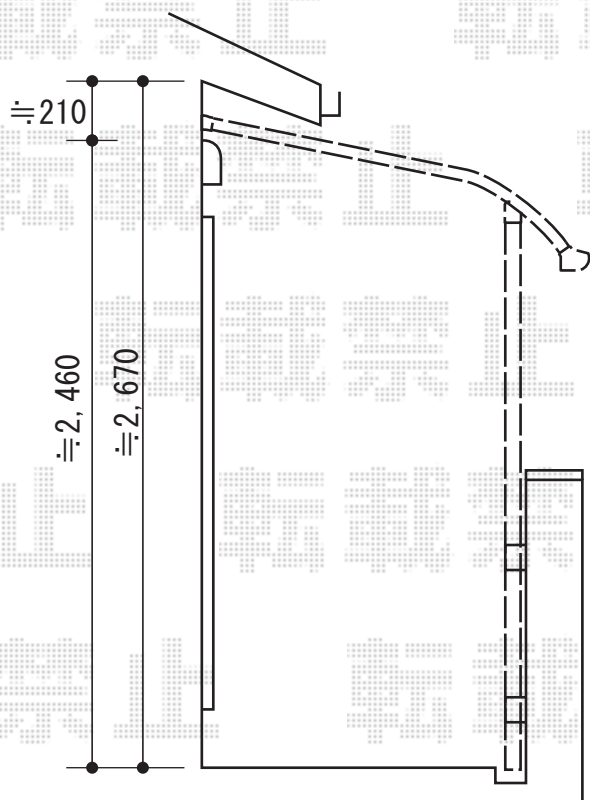

ライザーテラスII R型 単体 屋根タイプ 積雪~20cm対応

トステム

ライザーテラスII R型 単体 屋根タイプ 積雪~20cm対応

間口=メーター5000 (柱芯々4,800mm 屋根幅5,020mm)

出幅=5尺 (1,485mm)

色: シャイングレー

屋根材: 熱線吸収アクアポリカーボネート (ブルースモーク)

柱仕様: 柱奥行移動タイプ

現場状況や作図制限により概略図の内容と多少の違いが生じることがございます。
施工時は、現場優先とさせて頂きたく思いますので、お立会い頂き、
最終のご指示のほど、何卒、宜しくお願い致します。

EX-SHOP
HTTP://WWW.EX-SHOP.NET

担当: 角田