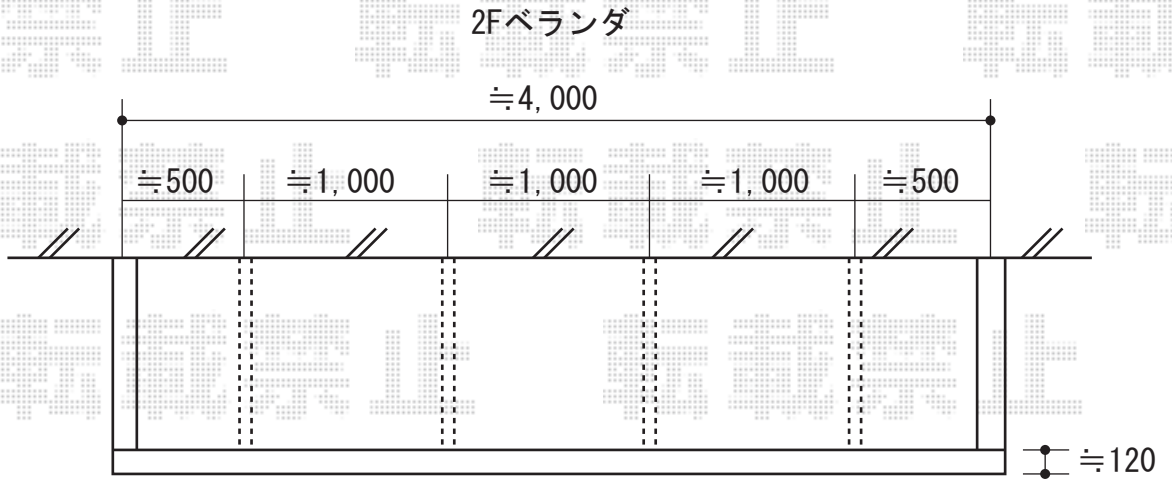

彩鳥 C型 ボックスタイプ 手動式

設置位置はベランダ振り分けにて見ておりますが
具体的な位置につきましては
施工当日お立会いの上、ご指示をお願い致します

彩鳥本体

2Fベランダ

≒240

≒910

≒2,650

≒1,820

1Fベランダ

彩鳥 C型 ボックスタイプ 手動式

間口=関東間2.0間 (3,640mm)

出幅=1,250mm

本体色：ホワイト

キャンバス色：アクリル (ブリティッシュグリーン)

駆動：手動式/外観左駆動【特注】

クランクハンドル：1,500