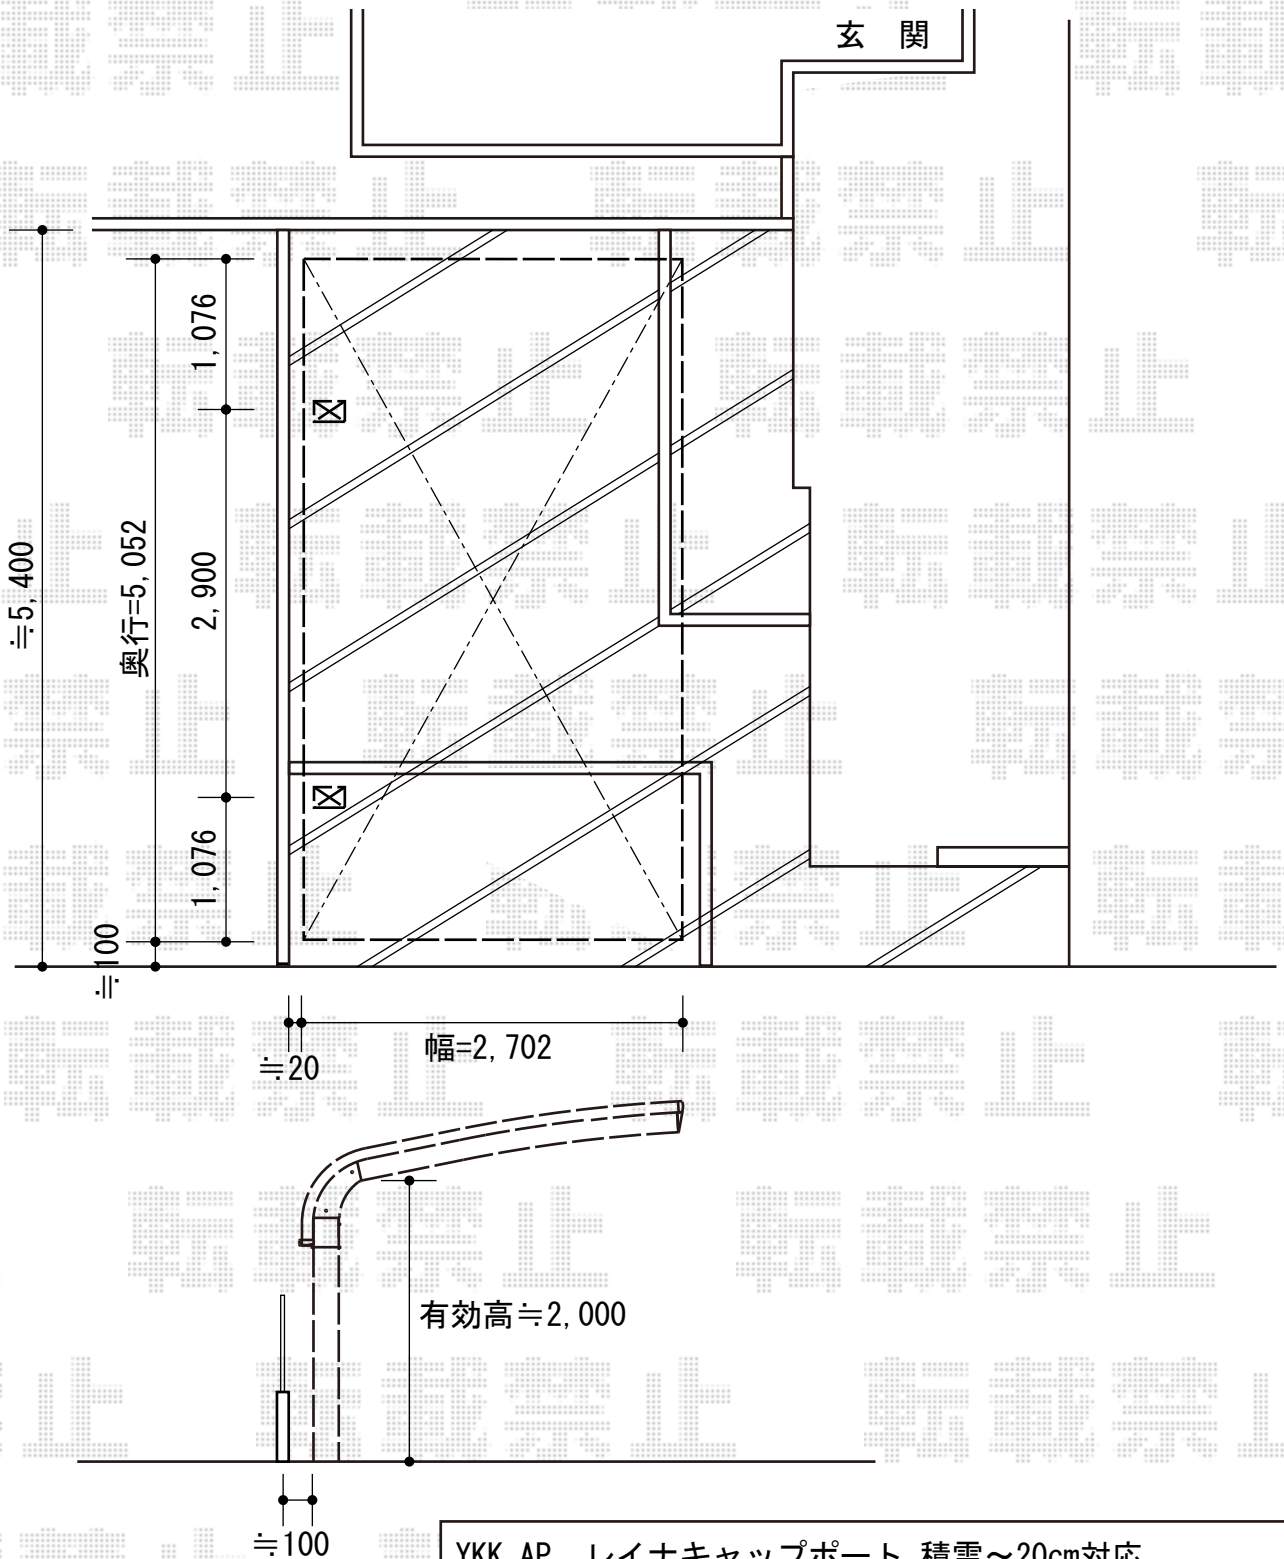

レイナキャップポート 積雪~20cm対応

YKK AP レイナキャップポート 積雪~20cm対応
幅=2,702mm
奥行=5,052mm
色：カームブラック
屋根材：熱線遮断ポリカーボネート（アースブルーマット調）
柱仕様：標準柱仕様（有効高 約2,000mm）
オプション：収納式物干しセット2型 2本入り
オプション：柱カバー（小）2枚入り

現場状況や作図制限により概略図の内容と多少の違いが生じることがございます。
施工時は、現場優先とさせて頂きたく思いますので、お立会い頂き、
最終のご指示のほど、何卒、宜しくお願い致します。