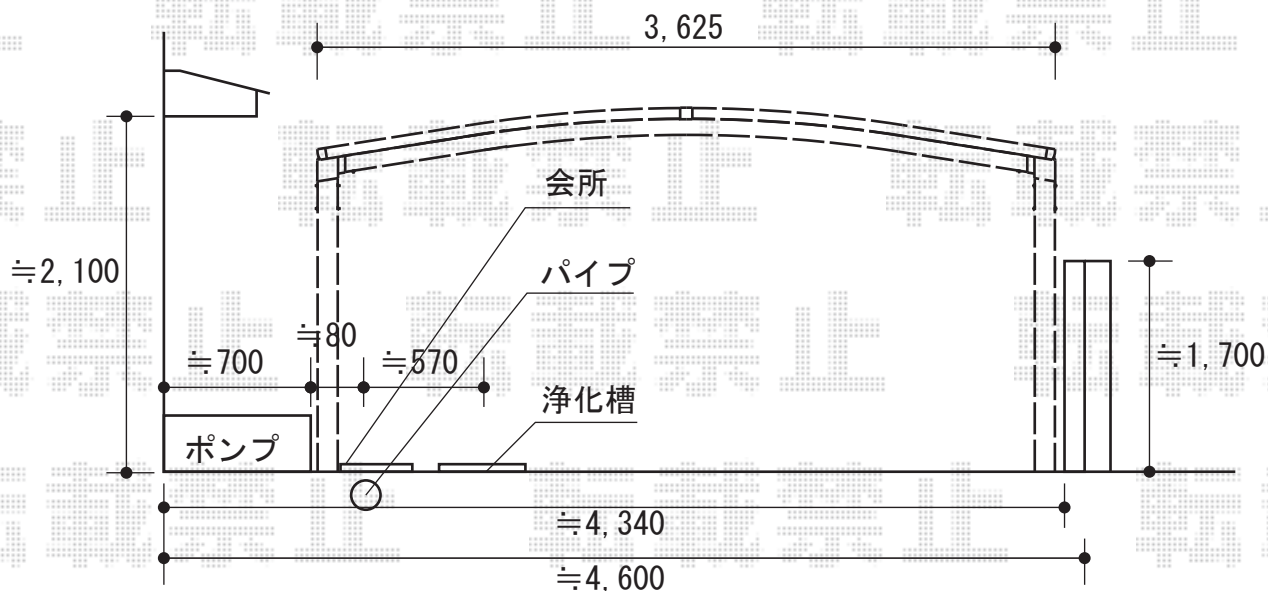

カーブポートシグマIII ワイド 積雪~20cm対応

カーブポートシグマIII ワイド 積雪~20cm対応
 幅=3,625mm
 奥行=4,980mm
 色：オータムブラウン
 屋根材：ポリカーボネート（ブラウン）
 柱仕様：標準柱仕様（有効高 約1,800mm）

現場状況や作図制限により概略図の内容と多少の違いが生じることがございます。
 施工時は、現場優先とさせて頂きたく思いますので、お立会い頂き、
 最終のご指示のほど、何卒、宜しくお願い致します。