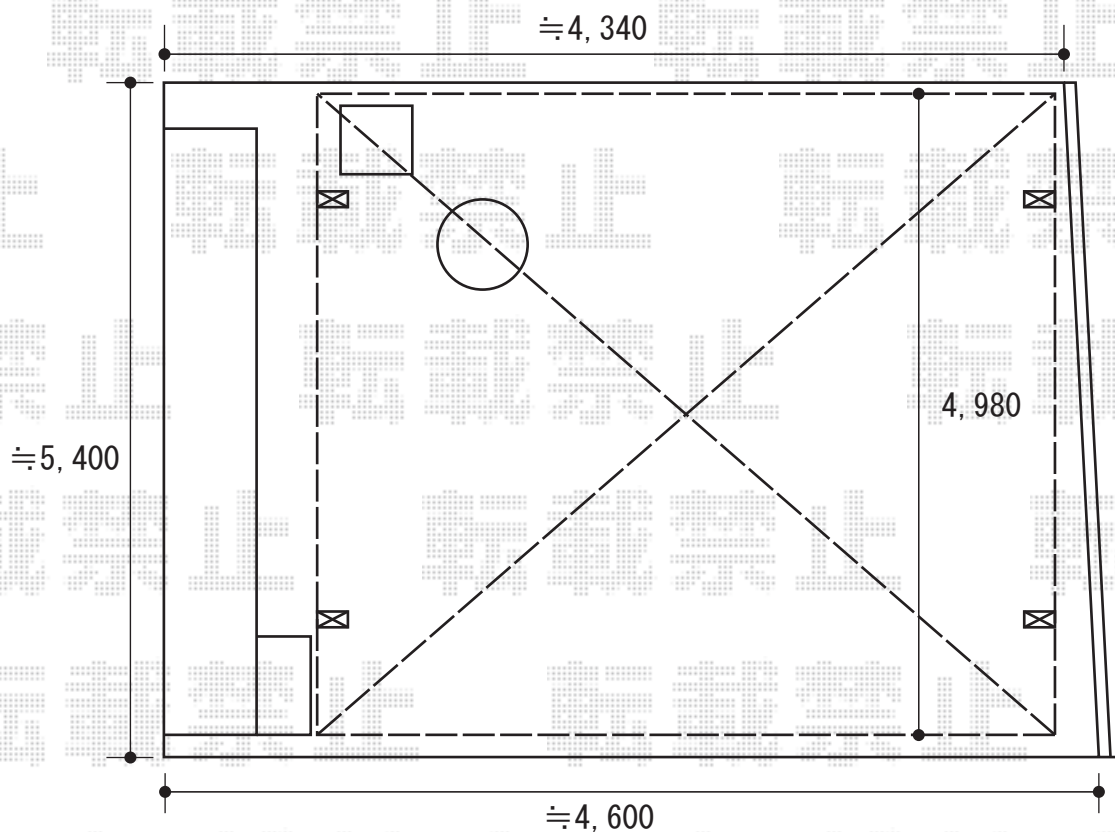

カーブポートシグマIII ワイド 積雪~20cm対応

カーブポートシグマIII ワイド 積雪~20cm対応
 幅=3,625mm
 奥行=4,980mm
 色：オータムブラウン
 屋根材：ポリカーボネート（ブラウン）
 柱仕様：標準柱仕様（有効高 約1,800mm）

現場状況や作図制限により概略図の内容と多少の違いが生じることがございます。
 施工時は、現場優先とさせて頂きたく思いますので、お立会い頂き、
 最終のご指示のほど、何卒、宜しくお願い致します。