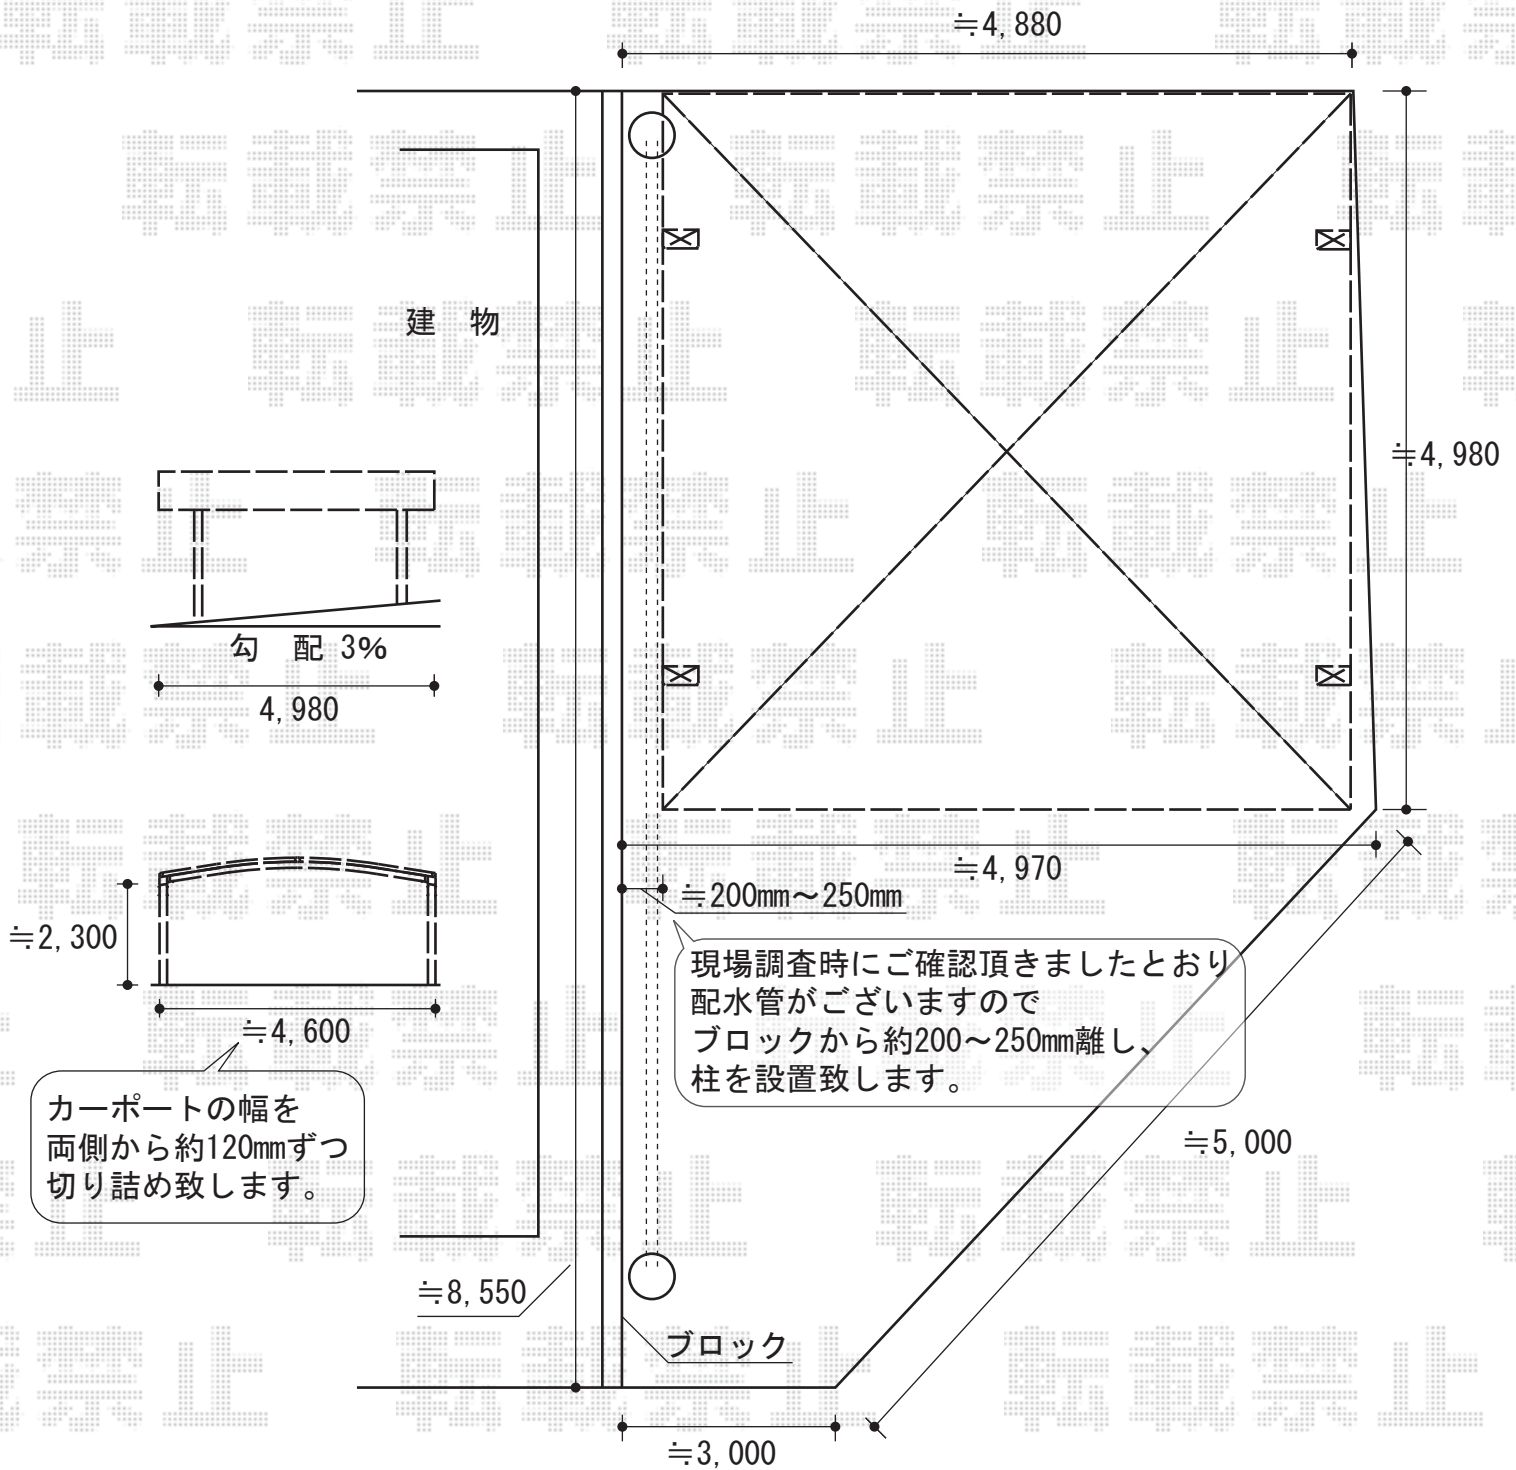

カーポート

カーポートの幅を
両側から約120mmずつ
切り詰め致します。

トステム
カーポートシグマIII ワイドタイプ 積雪~20cm対応
幅=4,837mm
奥行=4,980mm
色：シャイングレー
屋根材：熱線吸収アクアポリカーボネート
(ブルースモーク)
柱仕様：ロング柱23仕様 (有効高 約2,300mm)

トステム マルチスクリーン
カーポート接続B型 単体 50用
パネル仕様：ネット
色：シャイングレー

現場状況や作図制限により概略図の内容と多少の違いが生じることがございます。
施工時は、現場優先とさせて頂きたく思いますので、お立会い頂き、
最終のご指示のほど、何卒、宜しくお願い致します。

EX-SHOP
HTTP://WWW.EX-SHOP.NET

担当:堀