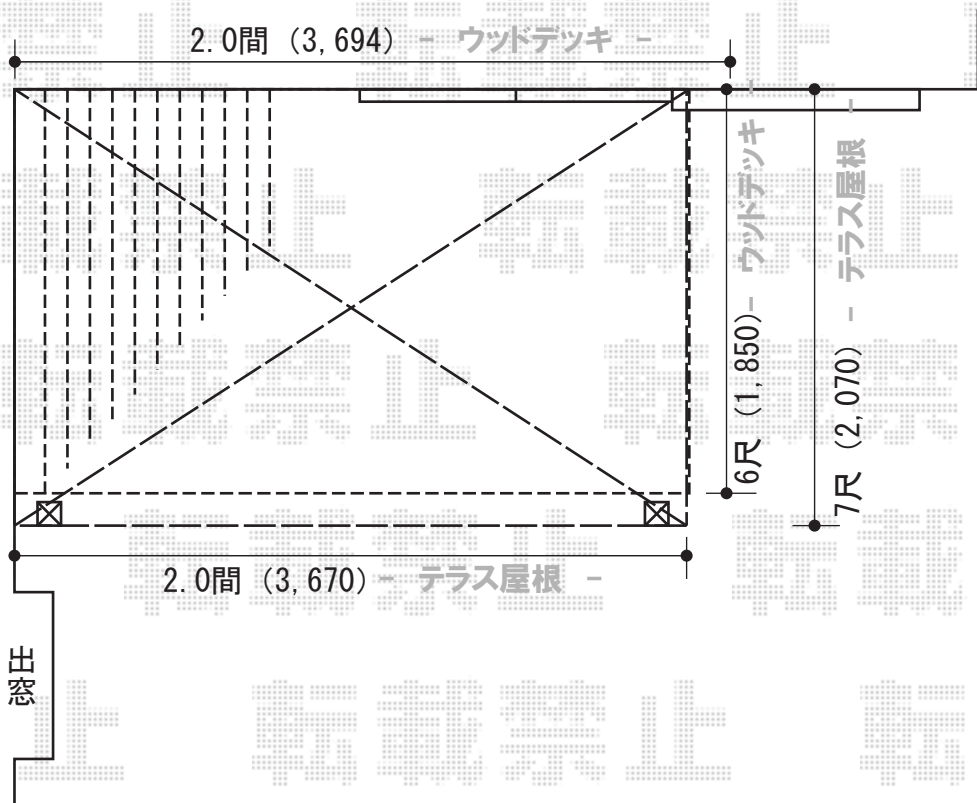

ウッドデッキ・テラス屋根

YKK AP リウッドデッキII 単体 (出幅7尺以下)
 間口=関東間2.0間 (3,694mm)
 出幅=6尺 (1,850mm)
 色: ホワイトブラウン
 床板: 標準縦貼り
 束柱: Sタイプ (高さ=450mm)

YKK AP ヴェクター R型 テラスタイプ 単体
 間口=関東間2.0間
 (柱芯々3,485mm 屋根幅3,670mm)
 出幅=7尺 (2,070mm)
 色: プラチナステン
 屋根材: 熱線遮断ポリカーボネート
 (アースブルーマット調)
 柱仕様: 柱位置固定タイプ

現場状況や作図制限により概略図の内容と多少の違いが生じることがございます。
 施工時は、現場優先とさせて頂きたく思いますので、お立会い頂き、
 最終のご指示のほど、何卒、宜しくお願い致します。

EX-SHOP
[HTTP://WWW.EX-SHOP.NET](http://www.ex-shop.net)

担当: 堀