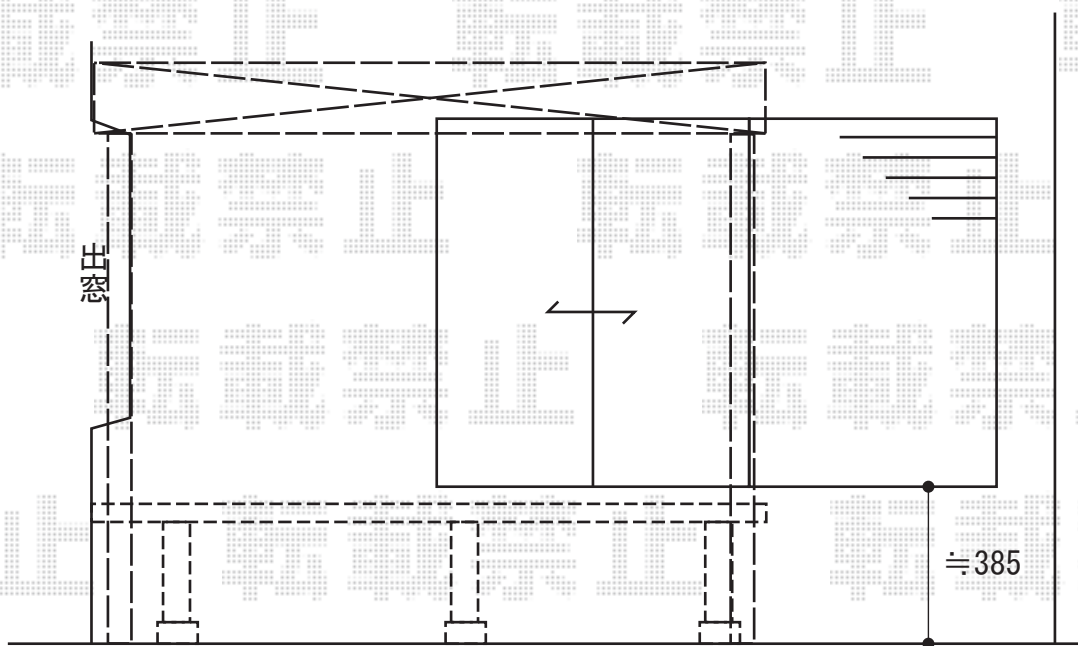

ウッドデッキ・テラス屋根

YKK AP リウッドデッキII 単体 (出幅7尺以下)
 間口=関東間2.0間 (3,694mm)
 出幅=6尺 (1,850mm)
 色: ホワイトブラウン
 床板: 標準縦貼り
 束柱: Sタイプ (高さ=450mm)

YKK AP ヴェクター R型 テラスタイプ 単体
 間口=関東間2.0間
 (柱芯々3,485mm 屋根幅3,670mm)
 出幅=7尺 (2,070mm)
 色: プラチナステン
 屋根材: 熱線遮断ポリカーボネート
 (アースブルーマット調)
 柱仕様: 柱位置固定タイプ