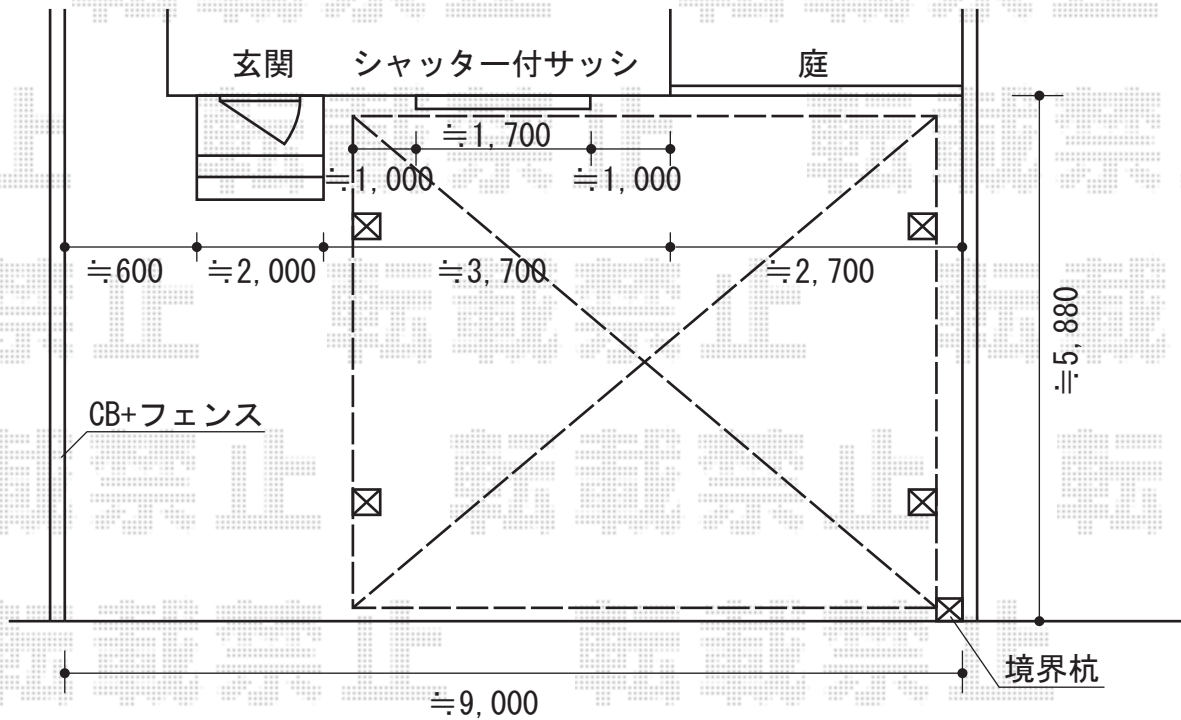

カーブポートシグマIII ワイド 積雪~20cm対応

カーブポートシグマIII ワイド 積雪~20cm対応

幅=6,060mm

奥行=5,686mm

色：シャイングレー

屋根材：熱線吸収アクアポリカーボネート（ブルースモーク）

柱仕様：ロング柱23仕様（有効高 約2,300mm）

現場状況や作図制限により概略図の内容と多少の違いが生じることがございます。
施工時は、現場優先とさせて頂きたく思いますので、お立会い頂き、
最終のご指示のほど、何卒、宜しくお願い致します。