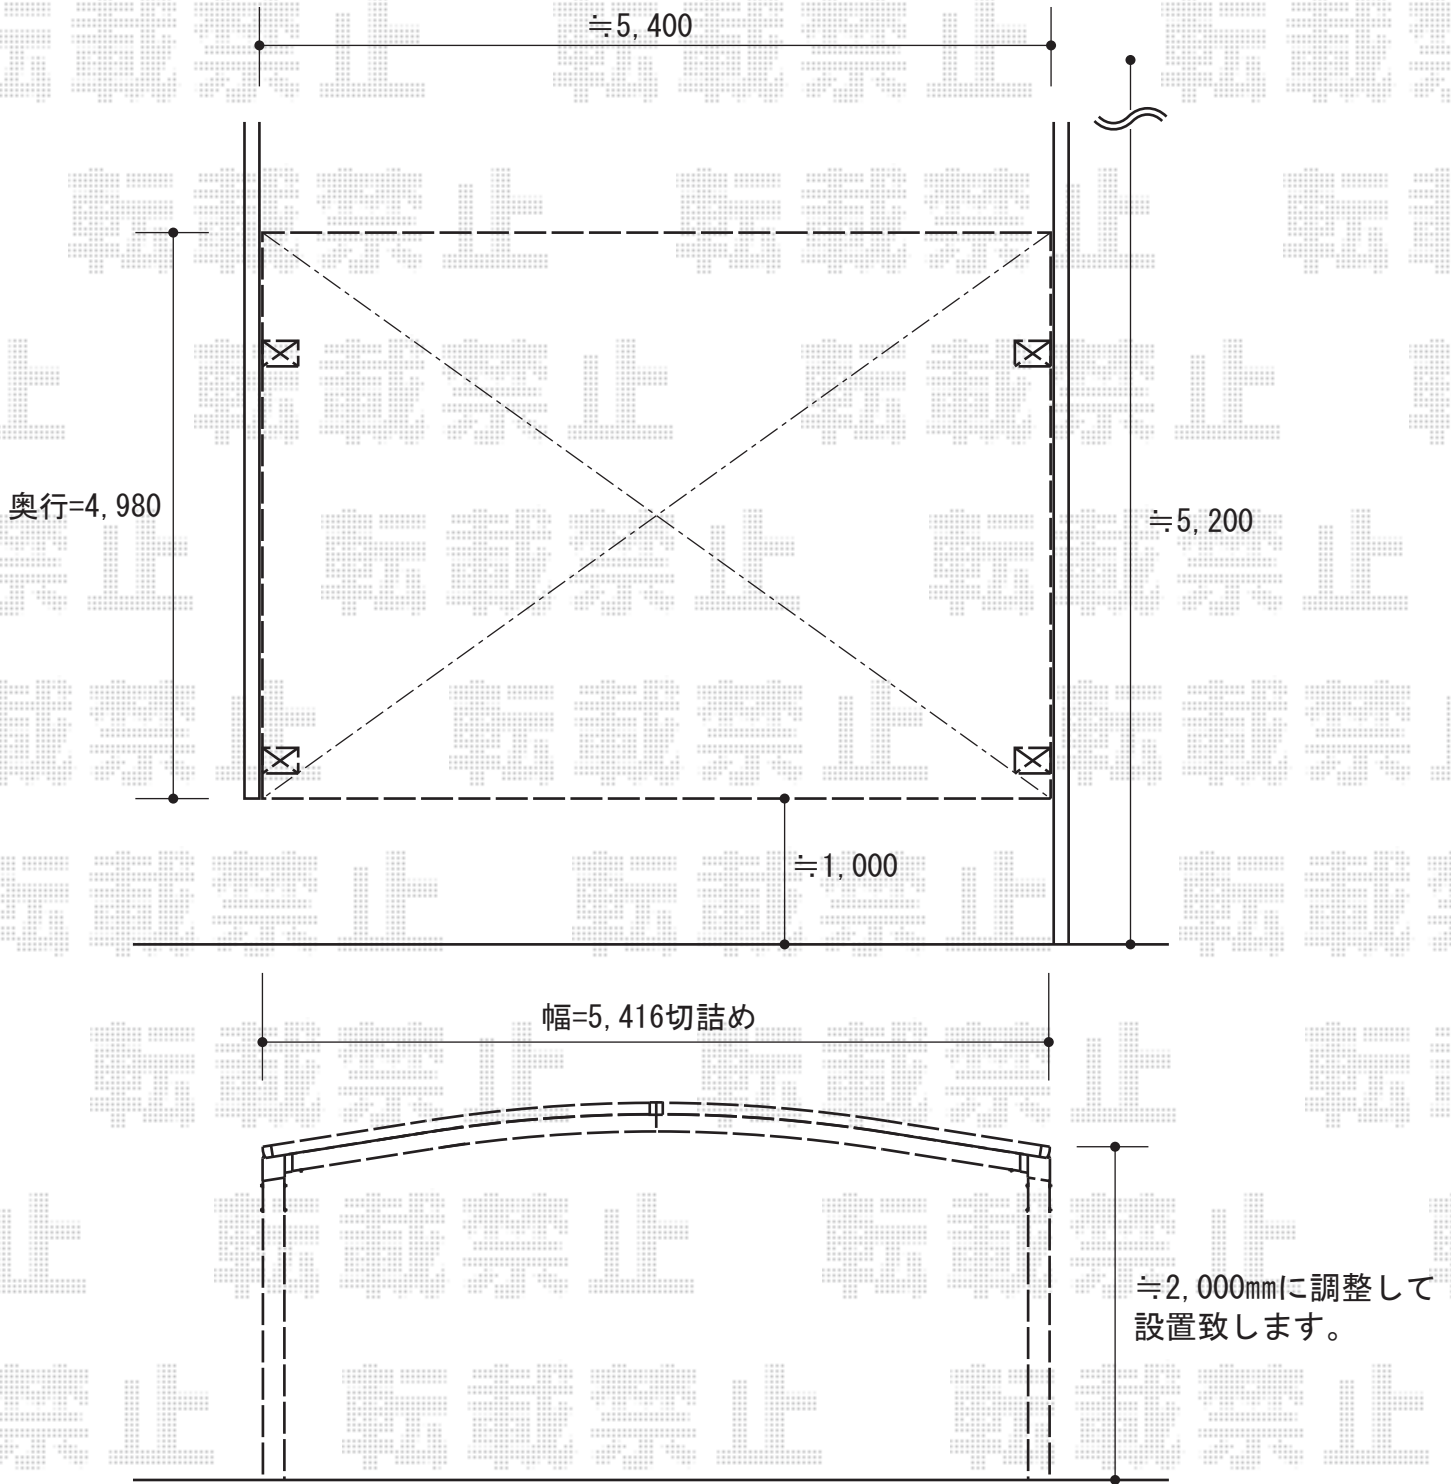

カーブポートシグマIII M合掌 積雪~20cm対応

カーブポートシグマIII M合掌 積雪~20cm対応

幅=5,416mm

奥行=4,980mm

色：シャイングレー

屋根材：熱線吸収アクアポリカーボネート（ブルースモーク）

柱仕様：ロング柱23仕様（有効高 約2,300mm）

現場状況や作図制限により概略図の内容と多少の違いが生じることがございます。
施工時は、現場優先とさせて頂きたく思いますので、お立会い頂き、
最終のご指示のほど、何卒、宜しくお願い致します。