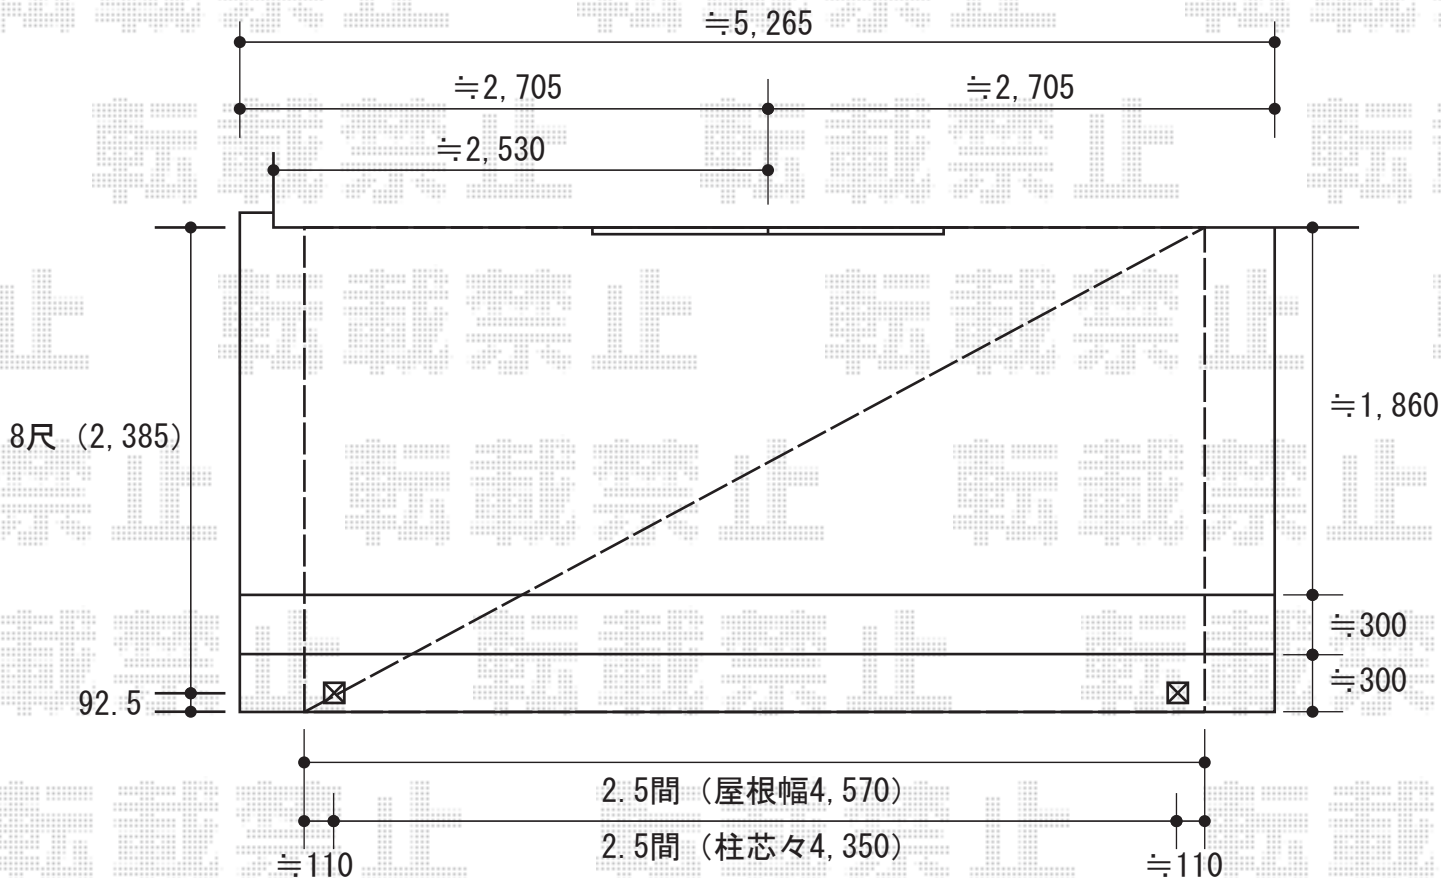

ライザーテラスII R型 単体テラスタイプ 積雪~20cm対応

- 2.5間の納まり図です -

トステム ライザーテラスII R型 単体
 テラスタイプ 積雪~20cm対応
 間口=関東間2.5間通し (柱芯々4,350mm 屋根幅4,570mm)
 出幅=8尺 (2,385mm)
 色 : ホワイト
 屋根材 : 熱線吸収ポリカーボネート (ブルースモークマット)
 柱仕様 : 柱位置固定タイプ
 オプション : 吊り下げ物干し ワイド ロング 2本入

現場状況や作図制限により概略図の内容と多少の違いが生じることがございます。
 施工時は、現場優先とさせて頂きたく思いますので、お立会い頂き、
 最終のご指示のほど、何卒、宜しくお願い致します。

EX-SHOP
[HTTP://WWW.EX-SHOP.NET](http://www.ex-shop.net)

担当: 角田