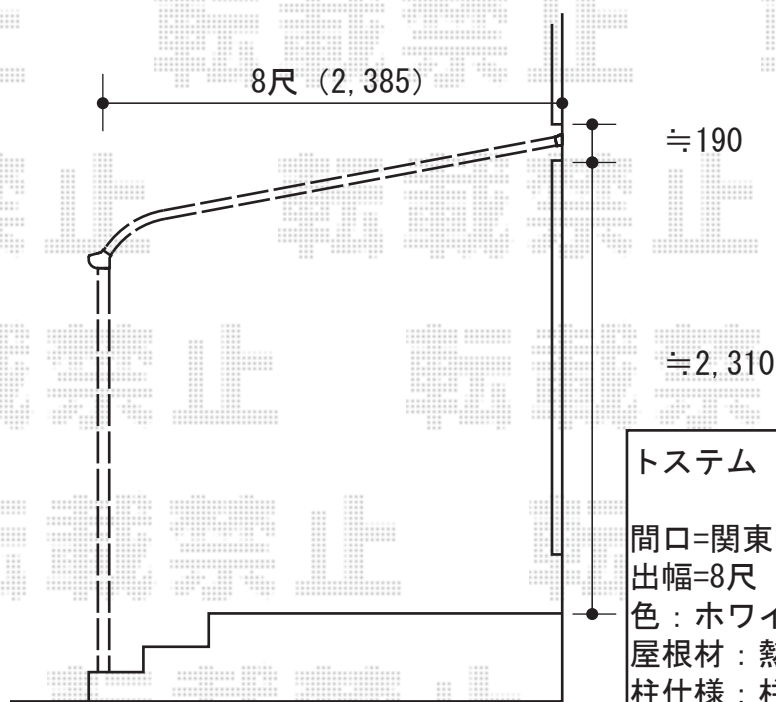

ライザーテラスII R型 単体テラスタイプ 積雪~20cm対応

- 2.5間の納まり図です -

トステム ライザーテラスII R型 単体
 テラスタイプ 積雪~20cm対応
 間口=関東間2.5間通し (柱芯々4,350mm 屋根幅4,570mm)
 出幅=8尺 (2,385mm)
 色 : ホワイト
 屋根材 : 熱線吸収ポリカーボネート (ブルースモークマット)
 柱仕様 : 柱位置固定タイプ
 オプション : 吊り下げ物干し ワイド ロング 2本入

現場状況や作図制限により概略図の内容と多少の違いが生じることがございます。
 施工時は、現場優先とさせて頂きたく思いますので、お立会い頂き、
 最終のご指示のほど、何卒、宜しくお願い致します。

EX-SHOP
[HTTP://WWW.EX-SHOP.NET](http://www.ex-shop.net)

担当: 角田