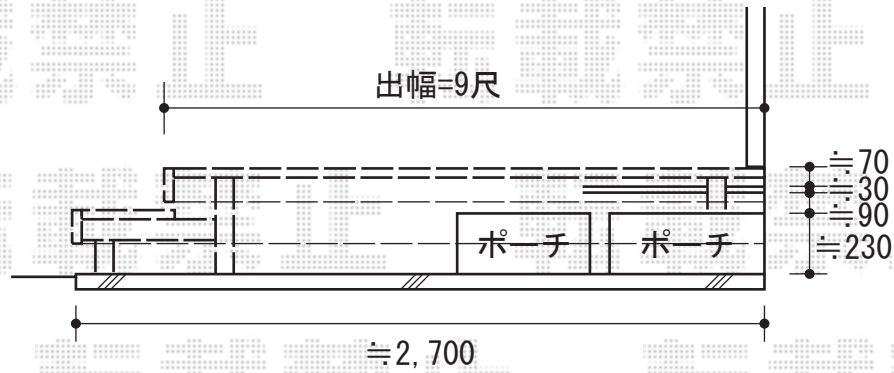

# リコステージII 単体

トステム リコステージII 単体  
間口=関東間2.5間 (4,340mm)  
出幅=9尺 (2,713mm)  
色：ソフトブラウン  
床板：縦貼り  
幕板：幕板B  
束柱：束柱A  
オプション：リードデッキ  
オプション：収納蓋

現場状況や作図制限により概略図の内容と多少の違いが生じることがございます。  
施工時は、現場優先とさせて頂きたく思いますので、お立会い頂き、  
最終のご指示のほど、何卒、宜しくお願い致します。