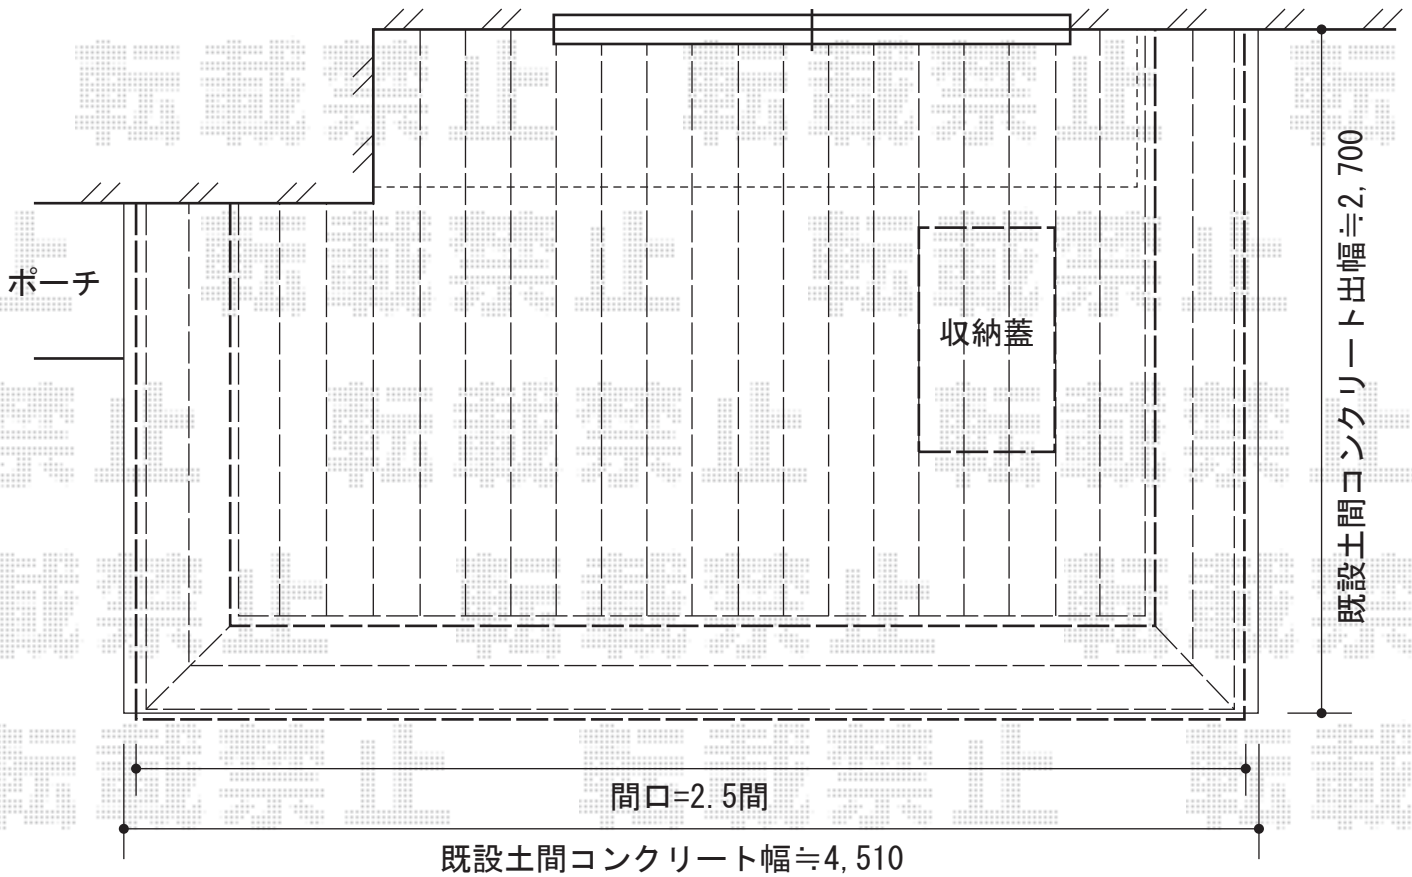

# リコステージII 単体

トステム リコステージII 単体  
間口=関東間2.5間 (4,340mm)  
出幅=9尺 (2,713mm)  
色：ソフトブラウン  
床板：縦貼り  
幕板：幕板B  
束柱：束柱A  
オプション：リードデッキ  
オプション：収納蓋

現場状況や作図制限により概略図の内容と多少の違いが生じることがございます。  
施工時は、現場優先とさせて頂きたく思いますので、お立会い頂き、  
最終のご指示のほど、何卒、宜しくお願い致します。