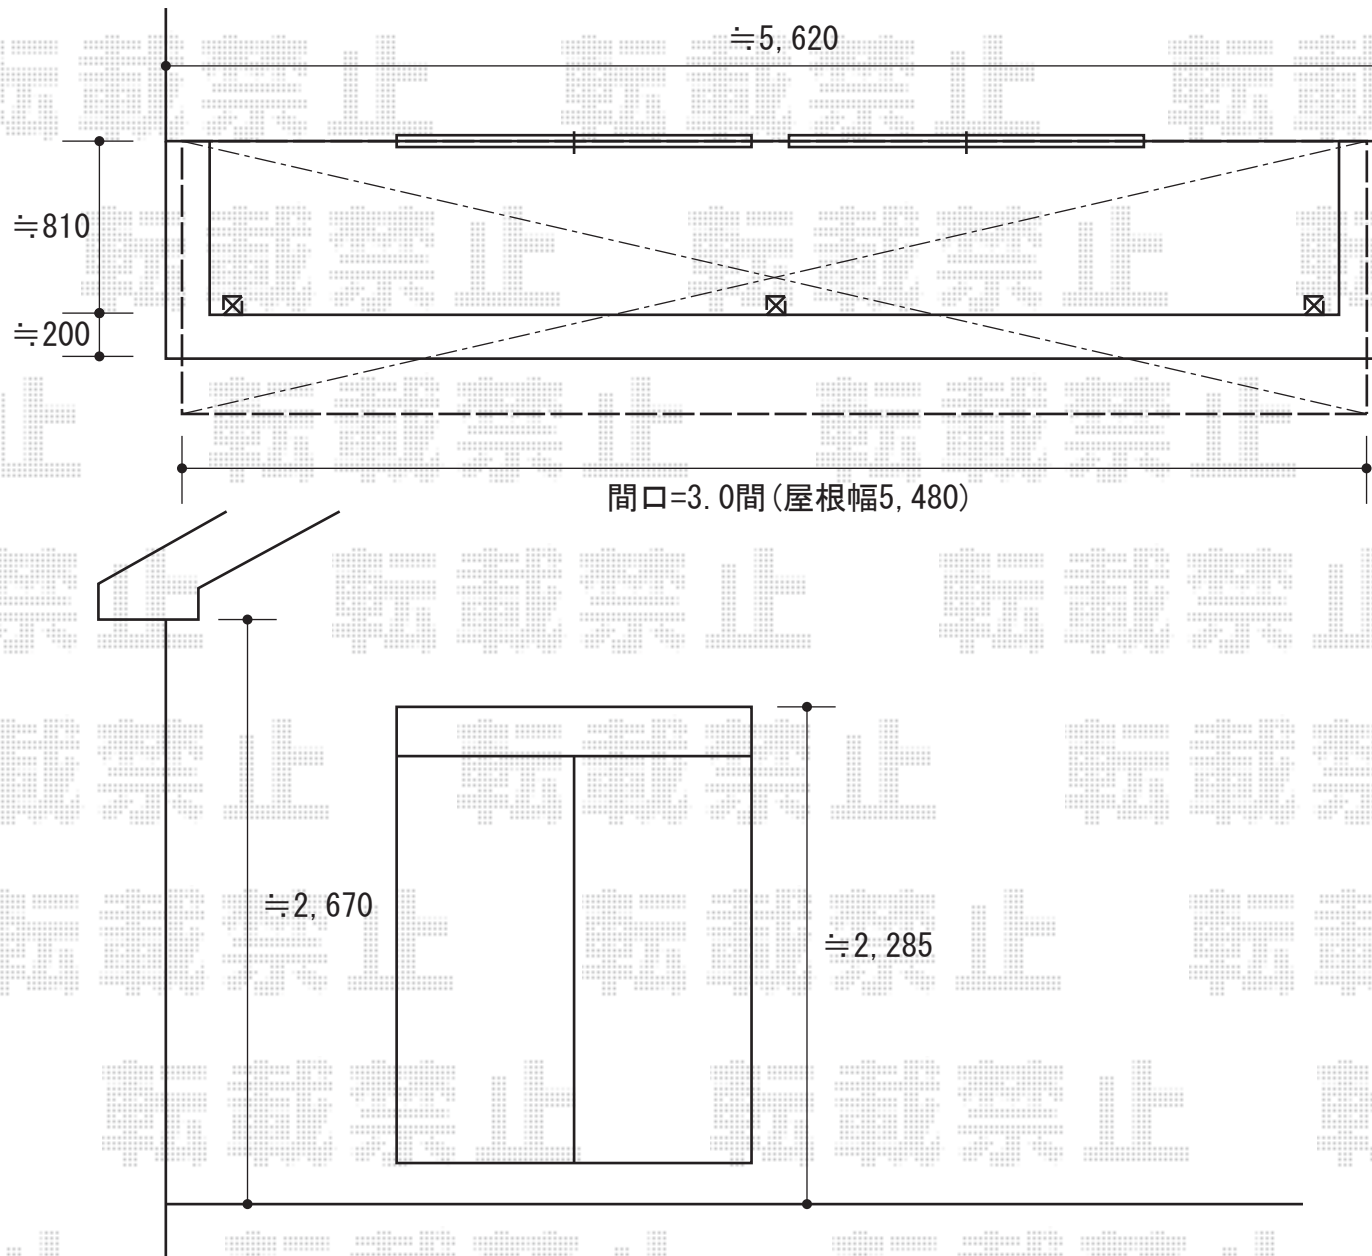

ライザーテラスII R型

ライザーテラスII R型
 屋根タイプ 連棟 積雪 \sim 20cm対応
 間口=3.0間<1.5間+1.5間>
 (柱芯々5,260mm 屋根幅5,480mm)
 出幅=4尺(1,185mm)
 色: シャイングレー
 屋根材: 熱線吸収アクアポリカーボネート
 柱仕様: 柱奥行移動タイプ
 オプション: 吊り下げ物干し

現場状況や作図制限により概略図の内容と多少の違いが生じることがございます。
 施工時は、現場優先とさせて頂きたく思いますので、お立会い頂き、
 最終のご指示のほど、何卒、宜しくお願い致します。