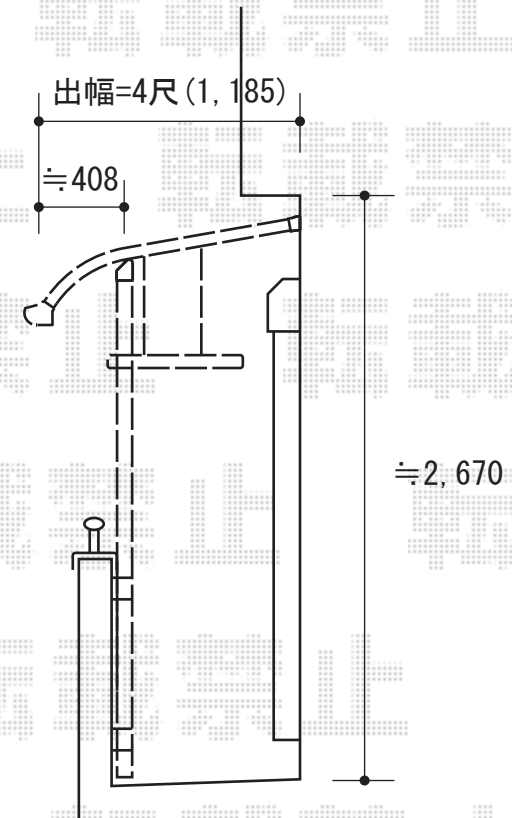

ライザーテラスII R型

ライザーテラスII R型
 屋根タイプ 連棟 積雪 \sim 20cm対応
 間口=3.0間<1.5間+1.5間>
 (柱芯々5,260mm 屋根幅5,480mm)
 出幅=4尺(1,185mm)
 色: シャイングレー
 屋根材: 熱線吸収アクアポリカーボネート
 柱仕様: 柱奥行移動タイプ
 オプション: 吊り下げ物干し

現場状況や作図制限により概略図の内容と多少の違いが生じることがございます。
 施工時は、現場優先とさせて頂きたく思いますので、お立会い頂き、
 最終のご指示のほど、何卒、宜しくお願い致します。