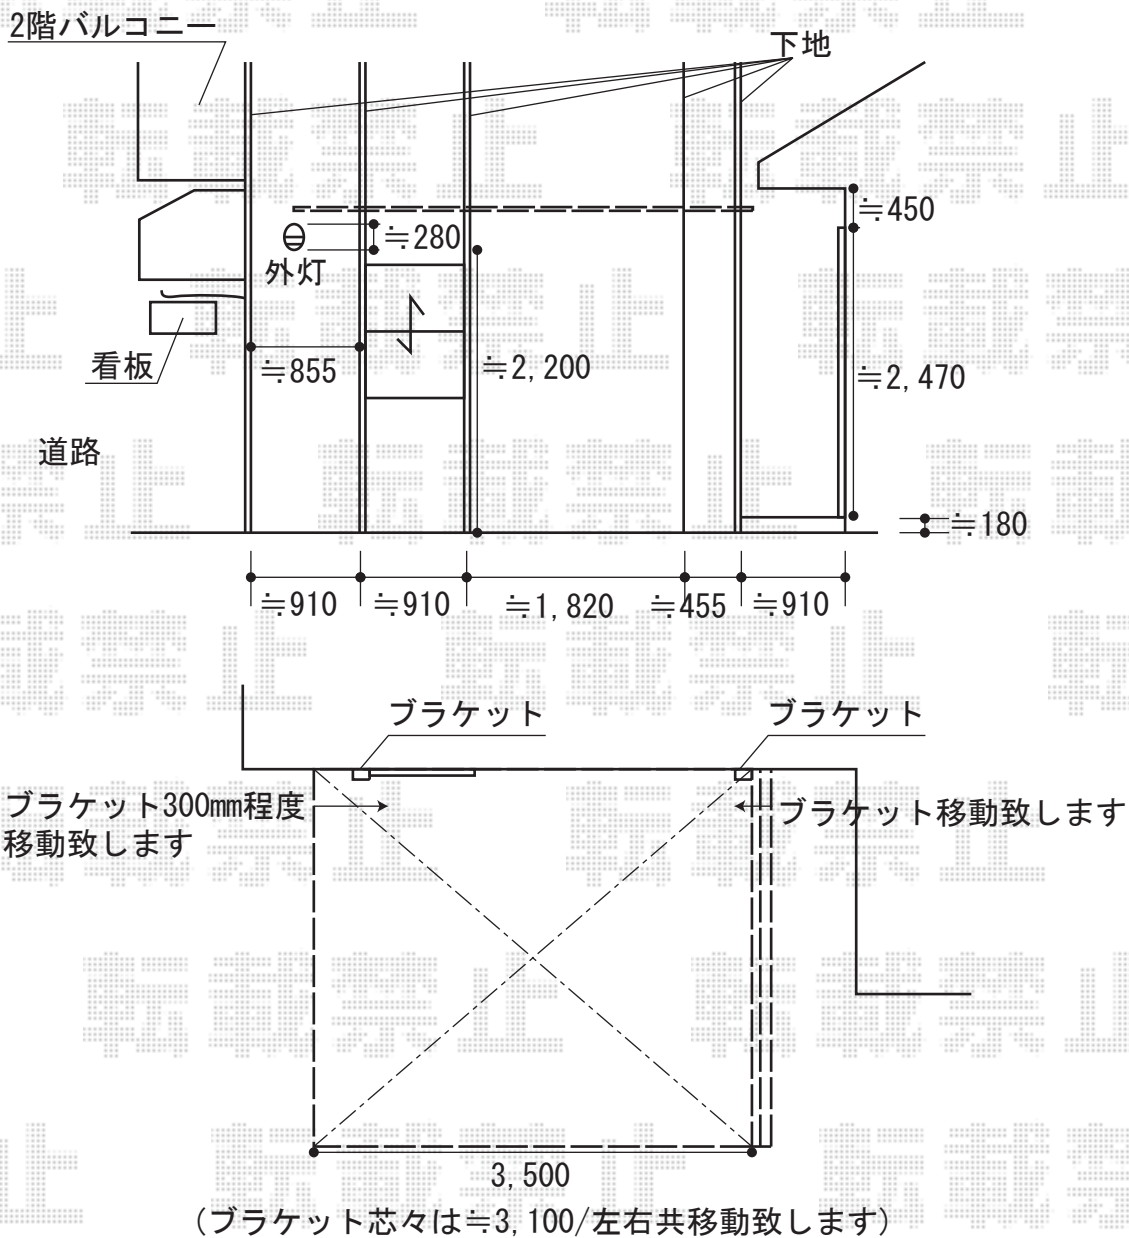

彩鳥L型 フリルタイプ 手動

トステム 彩鳥L型 フリルタイプ 手動
 間口=3,500mm (特注)
 出幅=3,000mm
 本体色：ホワイト
 キャンバス色：ポリエステル/パッションオレンジ
 駆動：外観右駆動
 クランクハンドル：1500タイプ

現場状況や作図制限により概略図の内容と多少の違いが生じることがございます。
 施工時は、現場優先とさせて頂きたく思いますので、お立会い頂き、
 最終のご指示のほど、何卒、宜しくお願い致します。