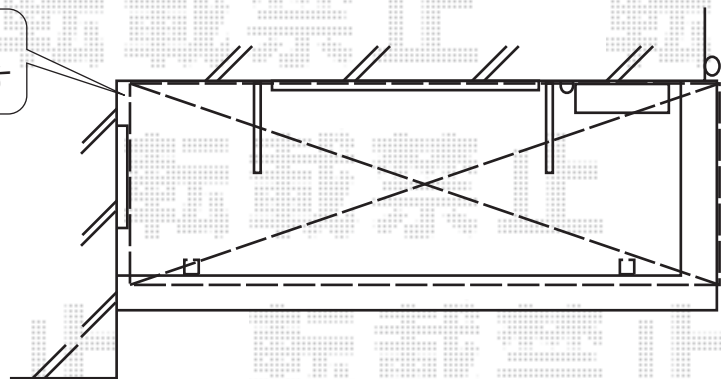

バルコニー屋根

壁との間に隙間があきます
予めご了承をお願い致します

ライザーテラス R型 屋根タイプ 単体 積雪~20cm対応
間口=関東間2.0間 (柱芯々3,440mm 屋根幅3,660mm)
出幅=4尺 (1,185mm)
色: シャイングレー
屋根材: ポリカーボネート (クリアマット)
柱仕様: 柱位置固定タイプ

現場状況や作図制限により概略図の内容と多少の違いが生じることがございます。
施工時は、現場優先とさせて頂きたく思いますので、お立会い頂き、
最終のご指示のほど、何卒、宜しくお願い致します。