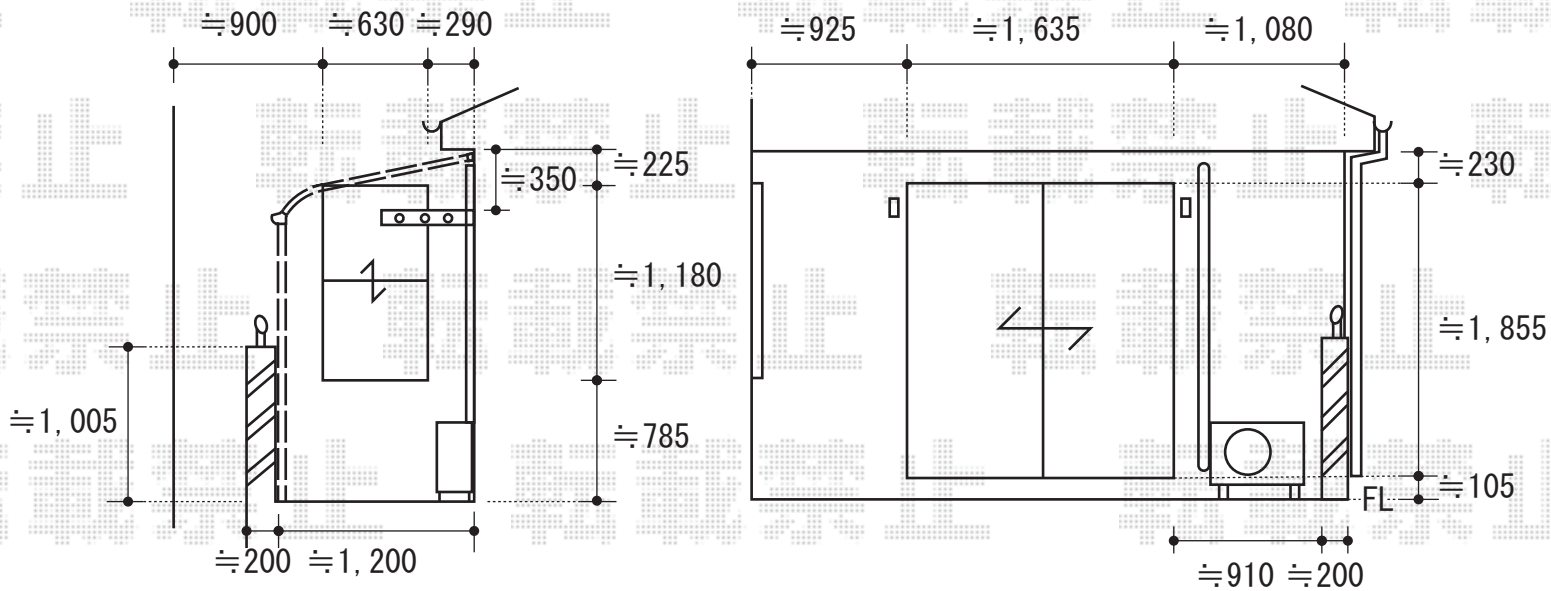

バルコニー屋根

壁との間に隙間があきます
予めご了承をお願い致します

ライザーテラス R型 屋根タイプ 単体 積雪~20cm対応
間口=関東間2.0間 (柱芯々3,440mm 屋根幅3,660mm)
出幅=4尺 (1,185mm)
色: シャイングレー
屋根材: ポリカーボネート (クリアマット)
柱仕様: 柱位置固定タイプ

現場状況や作図制限により概略図の内容と多少の違いが生じることがございます。
施工時は、現場優先とさせて頂きたく思いますので、お立会い頂き、
最終のご指示のほど、何卒、宜しくお願い致します。