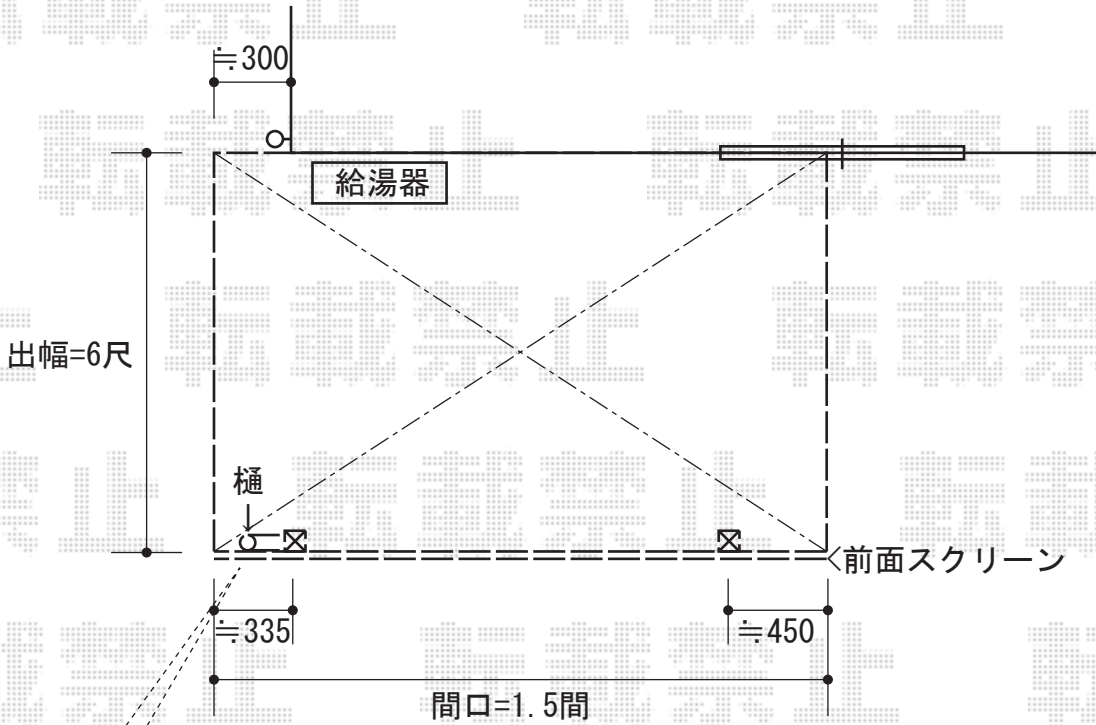

ライザーテラスII R型

端材を用いて
外観左側へ樋をのばして
取付け致します。

トステム ライザーテラスII R型
 単体 テラスタイプ 積雪~20cm対応
 間口=関東間1.5間
 (柱芯々2,530mm 屋根幅2,750mm)
 出幅=6尺(1,785mm)
 色: シャイングレー
 屋根材: ポリカーボネート (ブルースモーク)
 柱仕様: 柱位置固定タイプ
 前面スクリーン: 1段仕様

現場状況や作図制限により概略図の内容と多少の違いが生じることがございます。
 施工時は、現場優先とさせて頂きたく思いますので、お立会い頂き、
 最終のご指示のほど、何卒、宜しくお願い致します。