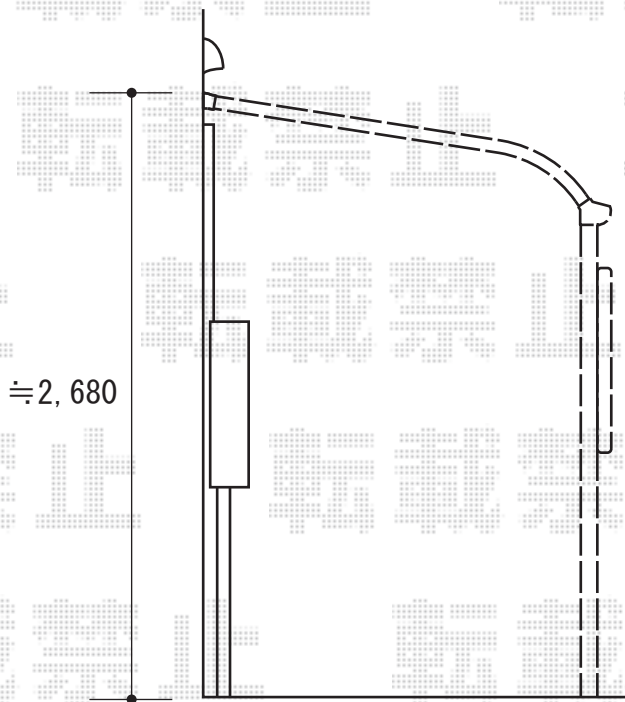

ライザーテラスII R型

端材を用いて
外観左側へ樋をのばして
取付け致します。

トステム ライザーテラスII R型
 単体 テラスタイプ 積雪~20cm対応
 間口=関東間1.5間
 (柱芯々2,530mm 屋根幅2,750mm)
 出幅=6尺(1,785mm)
 色: シャイングレー
 屋根材: ポリカーボネート (ブルースモーク)
 柱仕様: 柱位置固定タイプ
 前面スクリーン: 1段仕様

現場状況や作図制限により概略図の内容と多少の違いが生じることがございます。
 施工時は、現場優先とさせて頂きたく思いますので、お立会い頂き、
 最終のご指示のほど、何卒、宜しくお願い致します。