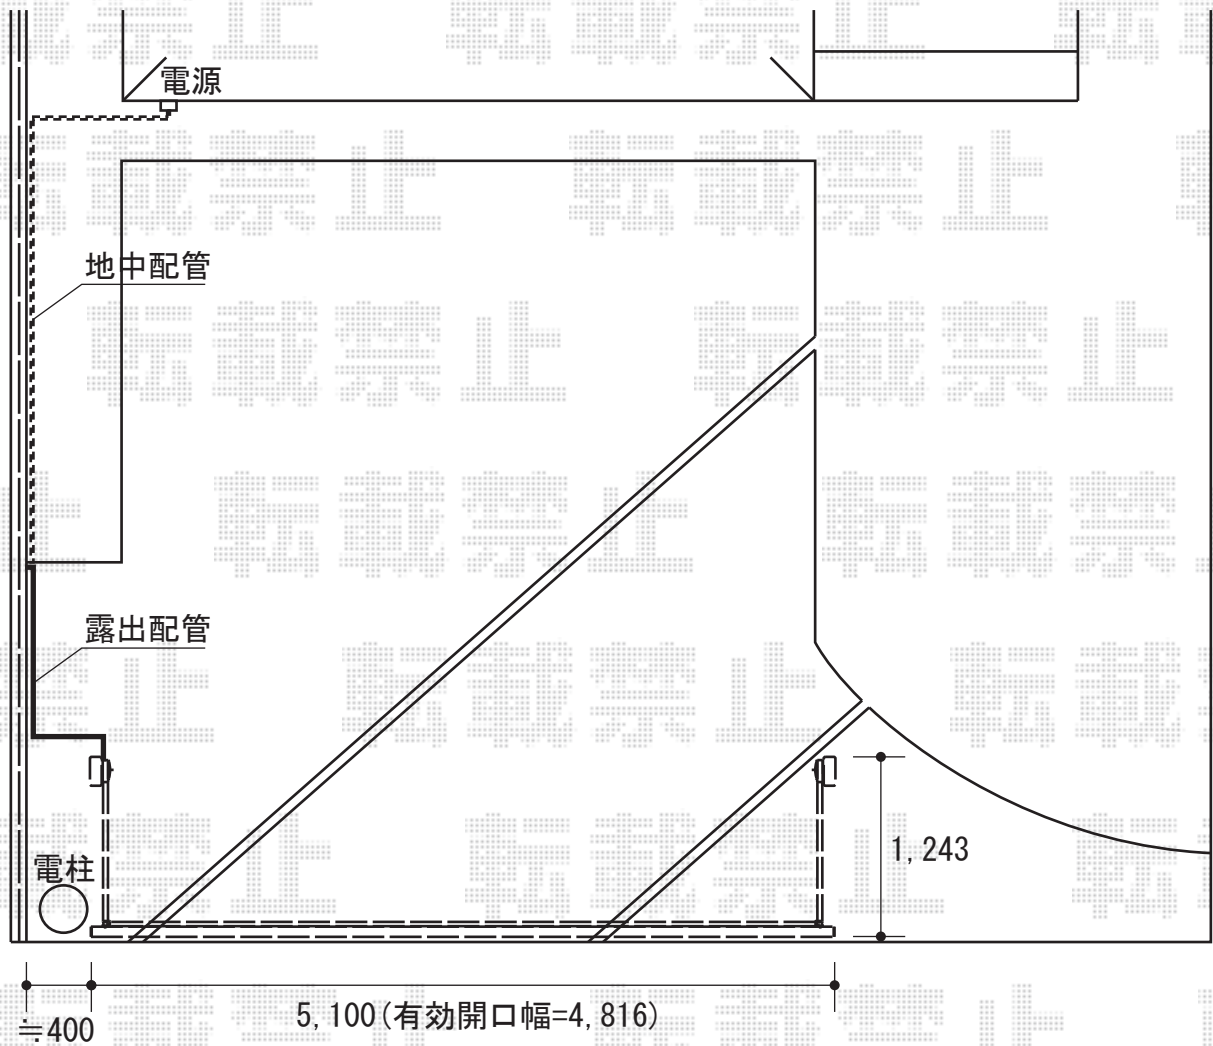

ワイドオーバードアRライフモダンY型 電動式 1モーター AC100V

ワイドオーバードアRライフモダンY型 電動式 1モーター AC100V  
本体 (W×H) =5,050mm×1,200mm  
色：シャイングレー+柿渋  
柱仕様：ハイルフ仕様 (有効通過高 約2,150mm)  
駆動：電動  
オプション：ロング設置ストッパー

現場状況や作図制限により概略図の内容と多少の違いが生じることがございます。  
施工時は、現場優先とさせて頂きたく思いますので、お立会い頂き、  
最終のご指示のほど、何卒、宜しくお願い致します。