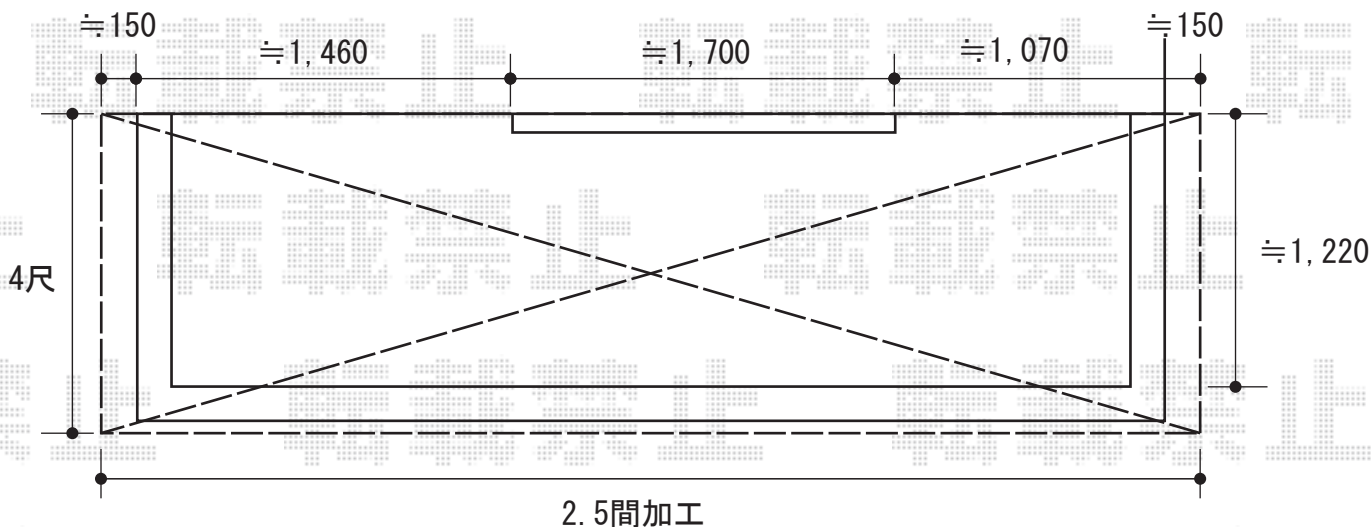

ライザーテラスII R型 単体 ルーフタイプ 積雪~20cm対応

トステム

ライザーテラスII R型 単体 ルーフタイプ 積雪~20cm対応  
間口=関東間2.5間 (4,570mm)  
出幅=4尺 (1,185mm)  
色: オータムブラウン  
屋根材: ポリカーボネート (ブルースモーク)  
柱仕様: 柱無し仕様  
オプション: 吊り下げ物干し 標準 2本入

現場状況や作図制限により概略図の内容と多少の違いが生じることがございます。  
施工時は、現場優先とさせて頂きたく思いますので、お立会い頂き、  
最終のご指示のほど、何卒、宜しくお願い致します。