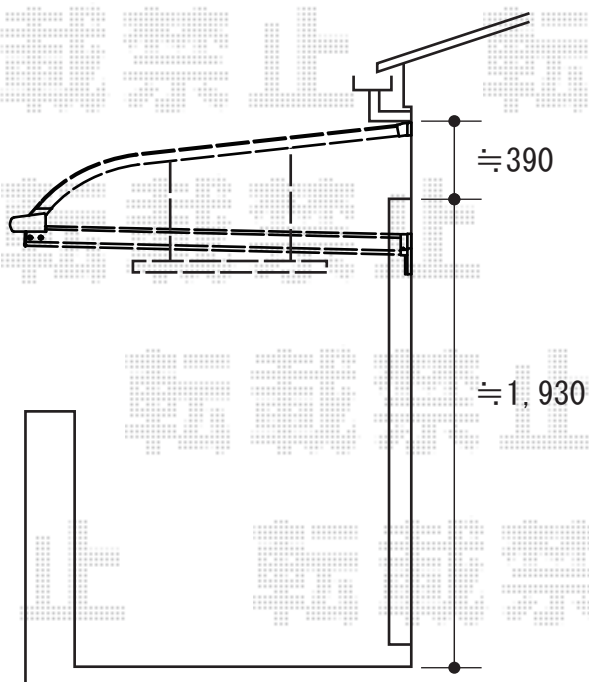

ライザーテラスII R型 単体 ルーフタイプ 積雪~20cm対応

トステム

ライザーテラスII R型 単体 ルーフタイプ 積雪~20cm対応  
間口=関東間2.5間 (4,570mm)  
出幅=4尺 (1,185mm)  
色: オータムブラウン  
屋根材: ポリカーボネート (ブルースモーク)  
柱仕様: 柱無し仕様  
オプション: 吊り下げ物干し 標準 2本入

現場状況や作図制限により概略図の内容と多少の違いが生じることがございます。  
施工時は、現場優先とさせて頂きたく思いますので、お立会い頂き、  
最終のご指示のほど、何卒、宜しくお願い致します。