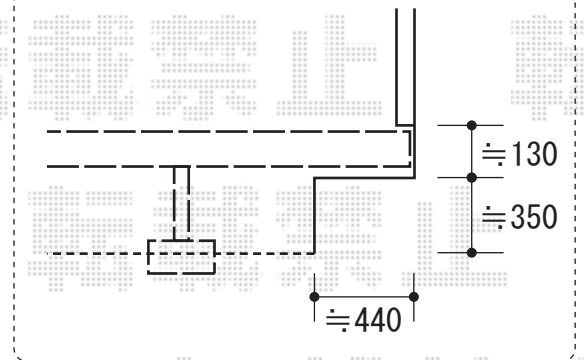

リコステージII 単体

外部コンセントから少し離して設置致します。
 施工に際して最終的な設置位置の
 ご確認を頂けますよう、お願い致します。

【側面納まり】

トステム リコステージII 単体

間口=関東間2.0間 (3,620mm)

出幅=7尺 (2,113mm)

色：ダークブラウン

床板：縦貼り

幕板：幕板B

束柱：束柱B

オプション：ステップ2段 (ダークブラウン)

トステム リコステージII

デッキフェンス フラットラチス (密目)

本体1枚 (W×H) = (1,200×1,200mm) × 5枚

パネル仕様：フラットラチス (密目)

色：ダークブラウン