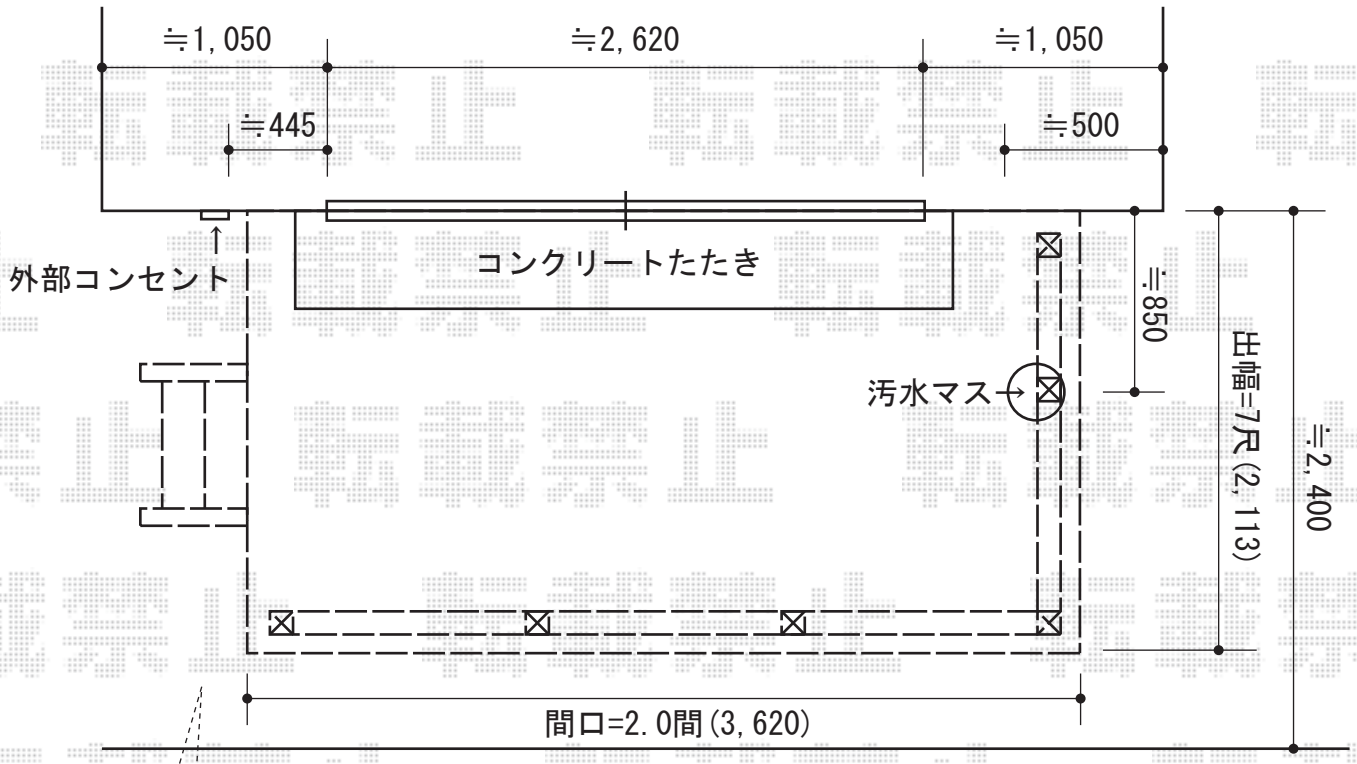

リコステージII 単体

外部コンセントから少し離して設置致します。
 施工に際して最終的な設置位置の
 ご確認を頂けますよう、お願い致します。

【側面納まり】

トステム リコステージII 単体

間口=関東間2.0間 (3,620mm)

出幅=7尺 (2,113mm)

色：ダークブラウン

床板：縦貼り

幕板：幕板B

束柱：束柱B

オプション：ステップ2段 (ダークブラウン)

トステム リコステージII

デッキフェンス フラットラチス (密目)

本体1枚 (W×H) = (1,200×1,200mm) × 5枚

パネル仕様：フラットラチス (密目)

色：ダークブラウン