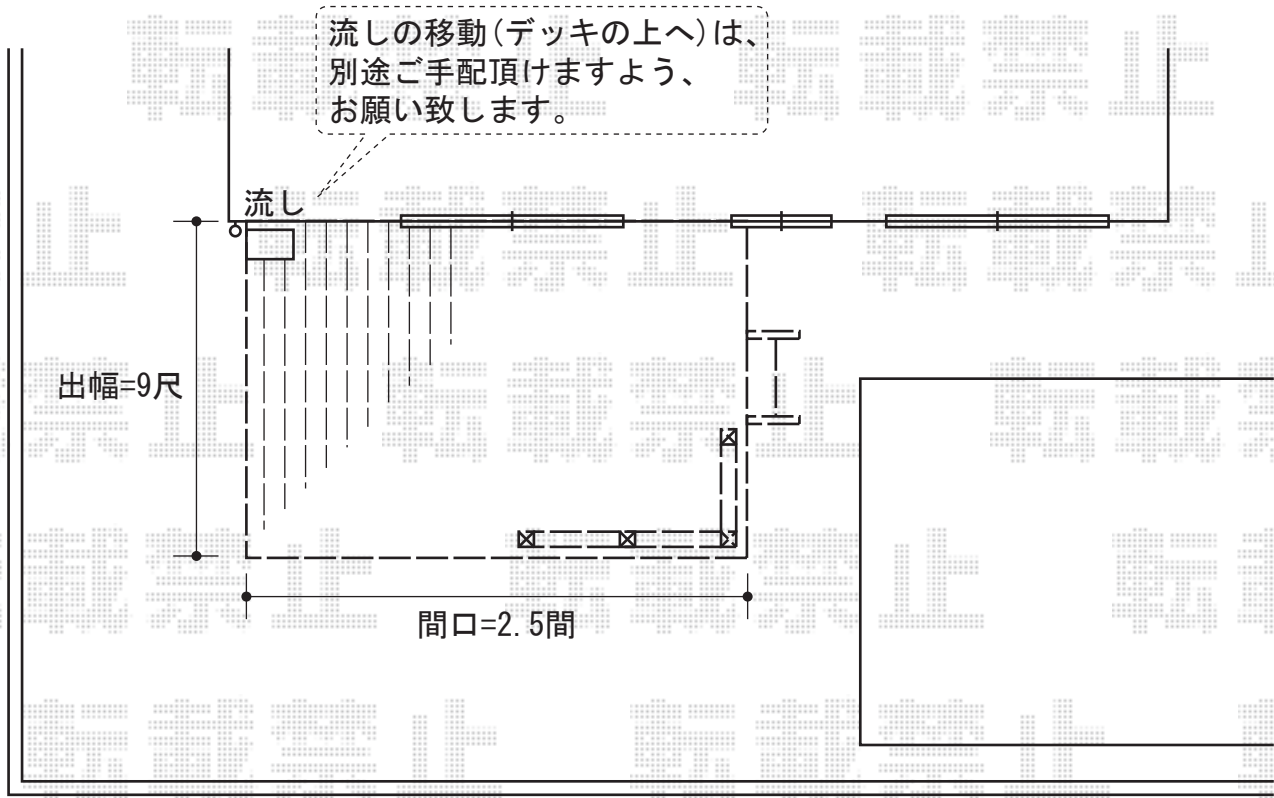

リウッドデッキII 標準

YKK AP リウッドデッキII 標準

間口=2.5間 (4,604mm)

出幅=9尺 (2,760mm)

色：レッドブラウン

床板：縦貼り/標準

束柱：KSタイプ (H：400~500mm)

オプション：リウッドステップ 3型Sタイプ(1段)

リウッドデッキフェンス2型：(W/855mm×H/700mm)×3スパン

*中柱1本+端柱2本+コーナー柱1本

現場状況や作図制限により概略図の内容と多少の違いが生じることがございます。
施工時は、現場優先とさせて頂きたく思いますので、お立会い頂き、
最終のご指示のほど、何卒、宜しくお願い致します。

EX-SHOP
HTTP://WWW.EX-SHOP.NET

担当：溝口

全ての著作権は、エクスショップに帰属します。当社とのお取引目的外の使用・複製・転載禁止となっております。