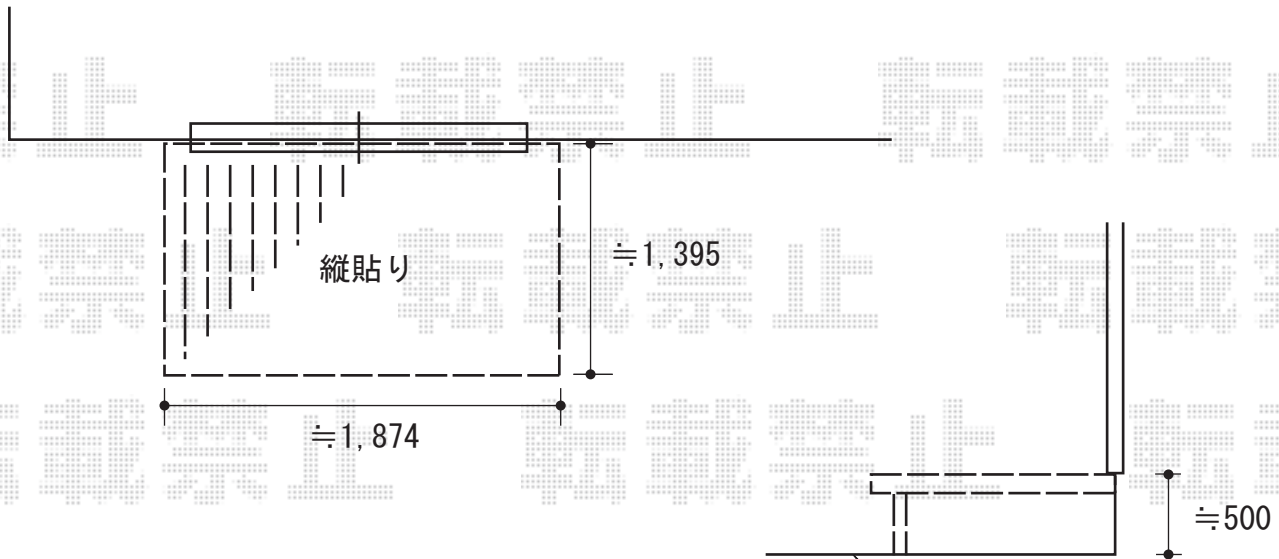

リウッドデッキ 単体

リウッドデッキ

YKK AP リウッドデッキ 単体
間口=関東間1.0間 (1,874mm)
出幅=4.5尺 (1,395mm)
色：ウォームグレイ
床板：標準 縦貼り
束柱：KSタイプ (高さ=400~500mm) (プラチナステン)

土間 (デッキより奥行・幅+100%)

現場状況や作図制限により概略図の内容と多少の違いが生じることがございます。
施工時は、現場優先とさせて頂きたく思いますので、お立会い頂き、
最終のご指示のほど、何卒、宜しくお願い致します。