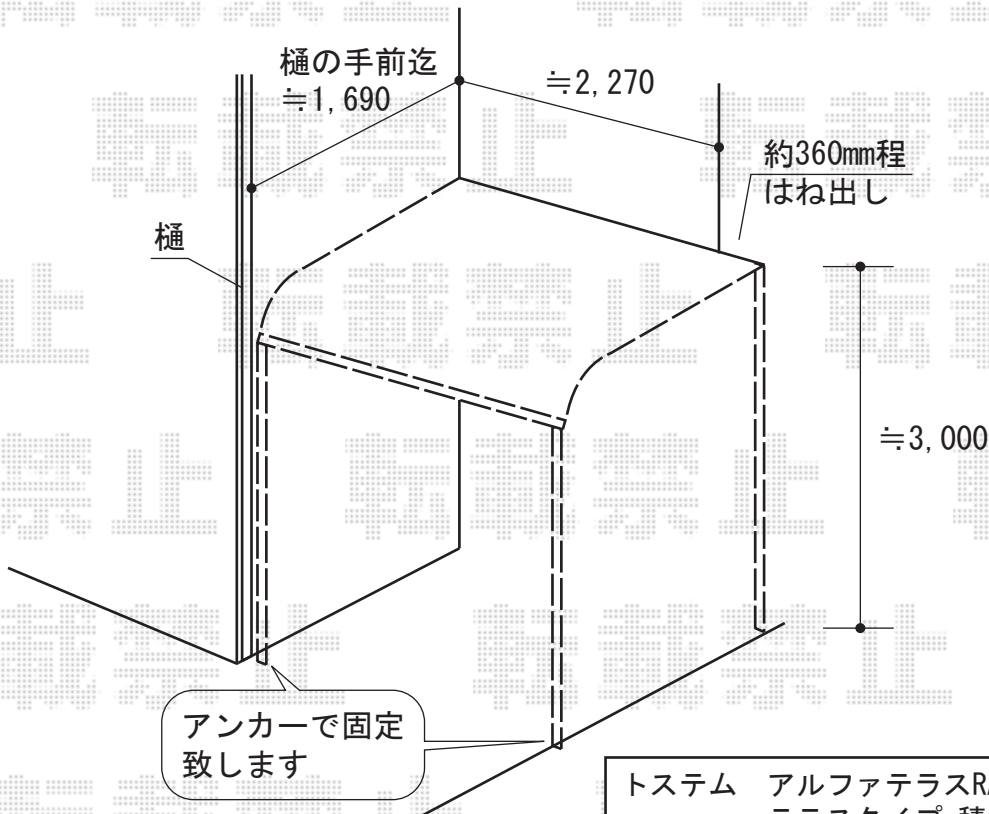

— アルファテラスRA型 —

トステム アルファテラスRA型 単体
 テラスタイプ 積雪~20cm対応
 間口=関東間1.5間 (柱芯々2,755mm 屋根幅3,080mm)
 出幅=6尺 (1,785mm)
 色: シャイングレー
 屋根材: 熱線吸収アクアポリカーボネート (ブルースモーク)
 柱仕様: 柱位置固定タイプ
 追加部材: はね出し部材一式
 オプション: 側面スクリーン2段 シャイングレー
 熱線吸収アクアポリカーボネート (ブルースモーク)
 オプション: 側面ランマパネル シャイングレー
 熱線吸収アクアポリカーボネート (ブルースモーク)

— ライザーテラスII F型 —

トステム ライザーテラスII F型 単体
 ルーフタイプ 積雪~20cm対応
 間口=関東間1.0間 (柱芯々1,820mm 屋根幅1,840mm)
 出幅=3尺 (mm)
 色: シャイングレー
 屋根材: ポリカーボネート (クリアマット)
 柱仕様: 柱無し
 オプション: 壁付け物干し 標準 2本入

現場状況や作図制限により概略図の内容と多少の違いが生じることがございます。
 施工時は、現場優先とさせて頂きたく思いますので、お立会い頂き、
 最終のご指示のほど、何卒、宜しくお願い致します。