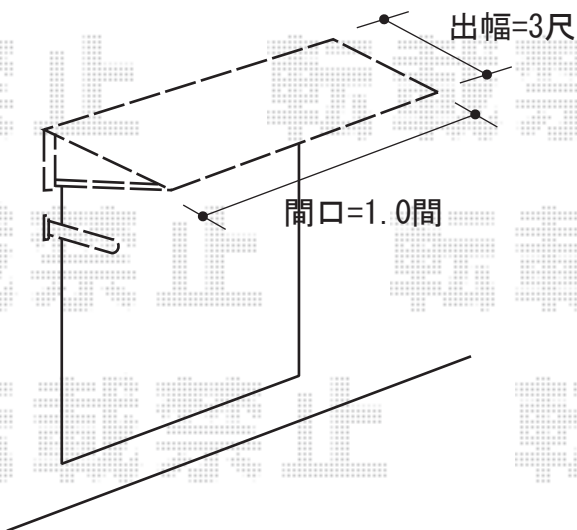

— アルファテラスRA型 —

トステム アルファテラスRA型 単体
 テラスタイプ 積雪~20cm対応
 間口=関東間1.5間 (柱芯々2,755mm 屋根幅3,080mm)
 出幅=6尺 (1,785mm)
 色: シャイングレー
 屋根材: 熱線吸収アクアポリカーボネート (ブルースモーク)
 柱仕様: 柱位置固定タイプ
 追加部材: はね出し部材一式
 オプション: 側面スクリーン2段 シャイングレー
 熱線吸収アクアポリカーボネート (ブルースモーク)
 オプション: 側面ランマパネル シャイングレー
 熱線吸収アクアポリカーボネート (ブルースモーク)

— ライザーテラスII F型 —

トステム ライザーテラスII F型 単体
 ルーフタイプ 積雪~20cm対応
 間口=関東間1.0間 (柱芯々1,820mm 屋根幅1,840mm)
 出幅=3尺 (mm)
 色: シャイングレー
 屋根材: ポリカーボネート (クリアマット)
 柱仕様: 柱無し
 オプション: 壁付け物干し 標準 2本入

現場状況や作図制限により概略図の内容と多少の違いが生じることがございます。
 施工時は、現場優先とさせて頂きたく思いますので、お立会い頂き、
 最終のご指示のほど、何卒、宜しくお願い致します。