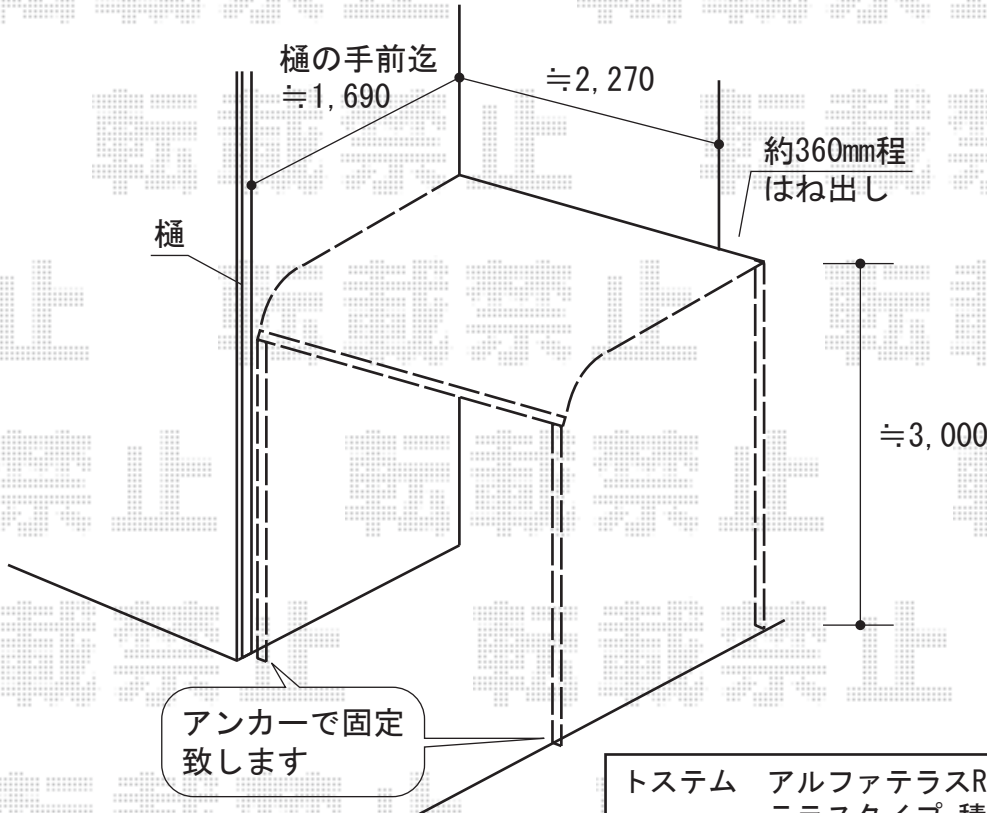

— アルファテラスRA型 —

トステム アルファテラスRA型 単体
 テラスタイプ 積雪~20cm対応
 間口=関東間1.5間 (柱芯々2,755mm 屋根幅3,080mm)
 出幅=6尺 (1,785mm)
 色: シャイングレー
 屋根材: 熱線吸収アクアポリカーボネート (ブルースモーク)
 柱仕様: 柱位置固定タイプ
 追加部材: はね出し部材一式
 オプション: 側面スクリーン2段 シャイングレー
 熱線吸収アクアポリカーボネート (ブルースモーク)
 オプション: 側面ランマパネル シャイングレー
 熱線吸収アクアポリカーボネート (ブルースモーク)

— ライザーテラスII F型 —

トステム ライザーテラスII F型 単体
 ルーフタイプ 積雪~20cm対応
 間口=関東間1.0間 (柱芯々1,820mm 屋根幅1,840mm)
 出幅=3尺 (mm)
 色: シャイングレー
 屋根材: ポリカーボネート (クリアマット)
 柱仕様: 柱無し
 オプション: 壁付け物干し 標準 2本入

現場状況や作図制限により概略図の内容と多少の違いが生じることがございます。
 施工時は、現場優先とさせて頂きたく思いますので、お立会い頂き、
 最終のご指示のほど、何卒、宜しくお願い致します。