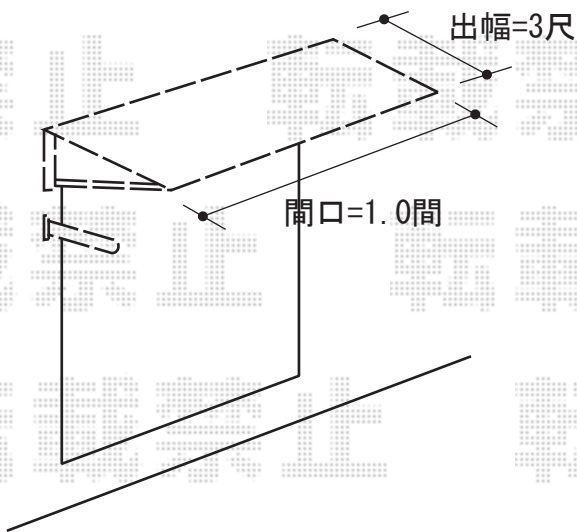

— アルファテラスRA型 —

トステム アルファテラスRA型 単体
 テラスタイプ 積雪~20cm対応
 間口=関東間1.5間 (柱芯々2,755mm 屋根幅3,080mm)
 出幅=6尺 (1,785mm)
 色: シャイングレー
 屋根材: 熱線吸収アクアポリカーボネート (ブルースモーク)
 柱仕様: 柱位置固定タイプ
 追加部材: はね出し部材一式
 オプション: 側面スクリーン2段 シャイングレー
 熱線吸収アクアポリカーボネート (ブルースモーク)
 オプション: 側面ランマパネル シャイングレー
 熱線吸収アクアポリカーボネート (ブルースモーク)

— ライザーテラスII F型 —

トステム ライザーテラスII F型 単体
 ルーフタイプ 積雪~20cm対応
 間口=関東間1.0間 (柱芯々1,820mm 屋根幅1,840mm)
 出幅=3尺 (mm)
 色: シャイングレー
 屋根材: ポリカーボネート (クリアマット)
 柱仕様: 柱無し
 オプション: 壁付け物干し 標準 2本入

現場状況や作図制限により概略図の内容と多少の違いが生じることがございます。
 施工時は、現場優先とさせて頂きたく思いますので、お立会い頂き、
 最終のご指示のほど、何卒、宜しくお願い致します。