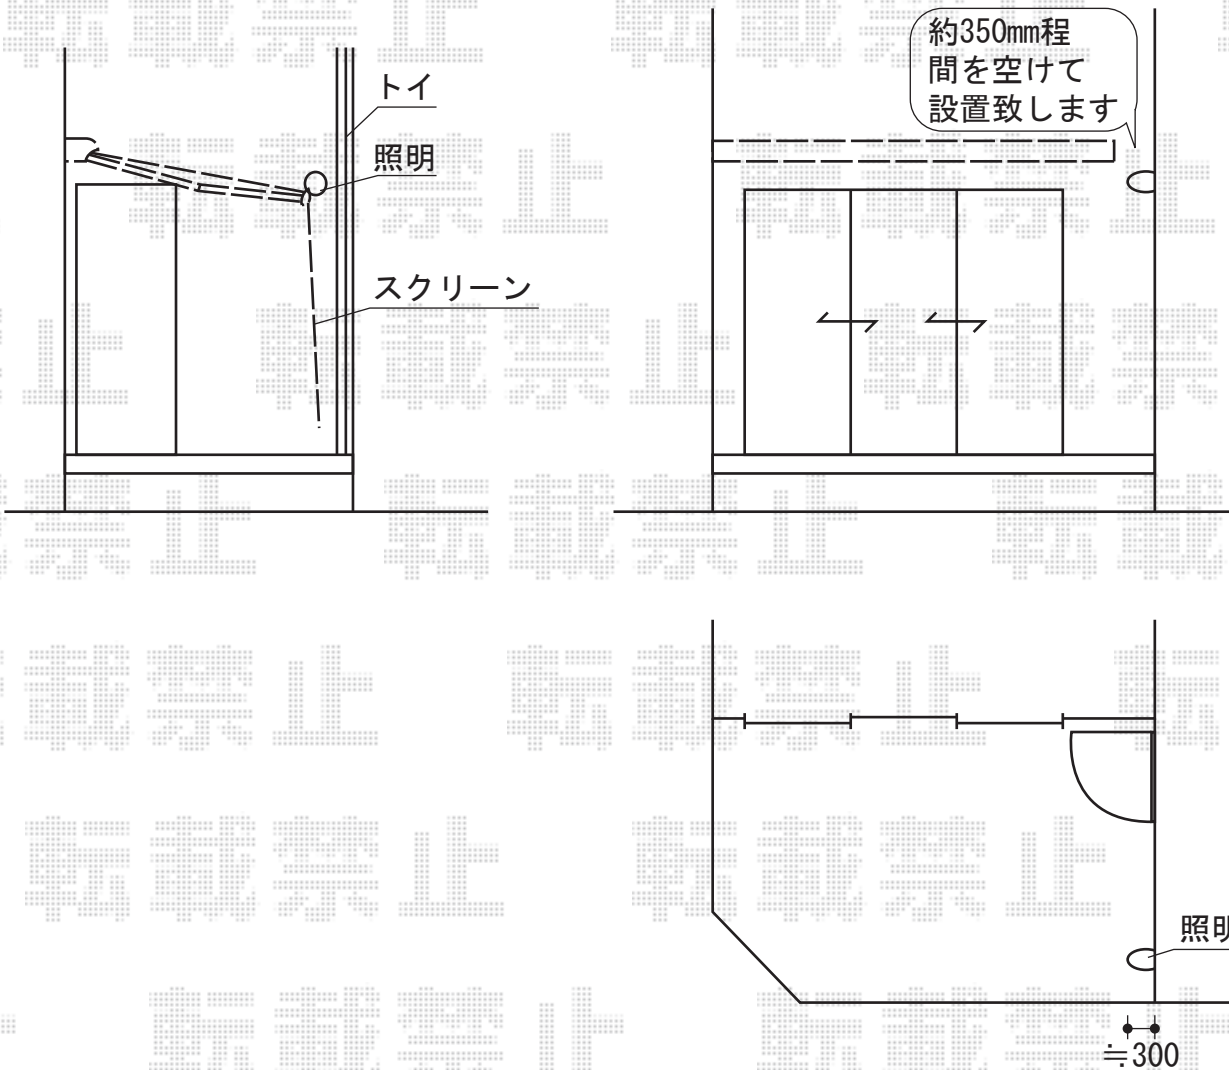

# 彩鳥 CR型 ボックスタイプ 手動式

## 彩鳥 CR型 ボックスタイプ 手動式

間口=関東間2.0間詰 (芯々約3,200mm) 【特注】

出幅=2,000mm

本体色：ホワイト

キャンパス色：ポリエステル (ストライプイエローグリーン)

スクリーン色：ポリエステルメッシュ (ストライプイエローグリーン)

スクリーン長さ：標準 または 標準+0.5m 【特注】

駆動：手動式/外観右駆動

クランクハンドル：1,500mm

オプション：ベースプレート一式

現場状況や作図制限により概略図の内容と多少の違いが生じることがございます。  
施工時は、現場優先とさせて頂きたく思いますので、お立会い頂き、  
最終のご指示のほど、何卒、宜しくお願い致します。

EX-SHOP  
HTTP://WWW.EX-SHOP.NET

担当：溝口