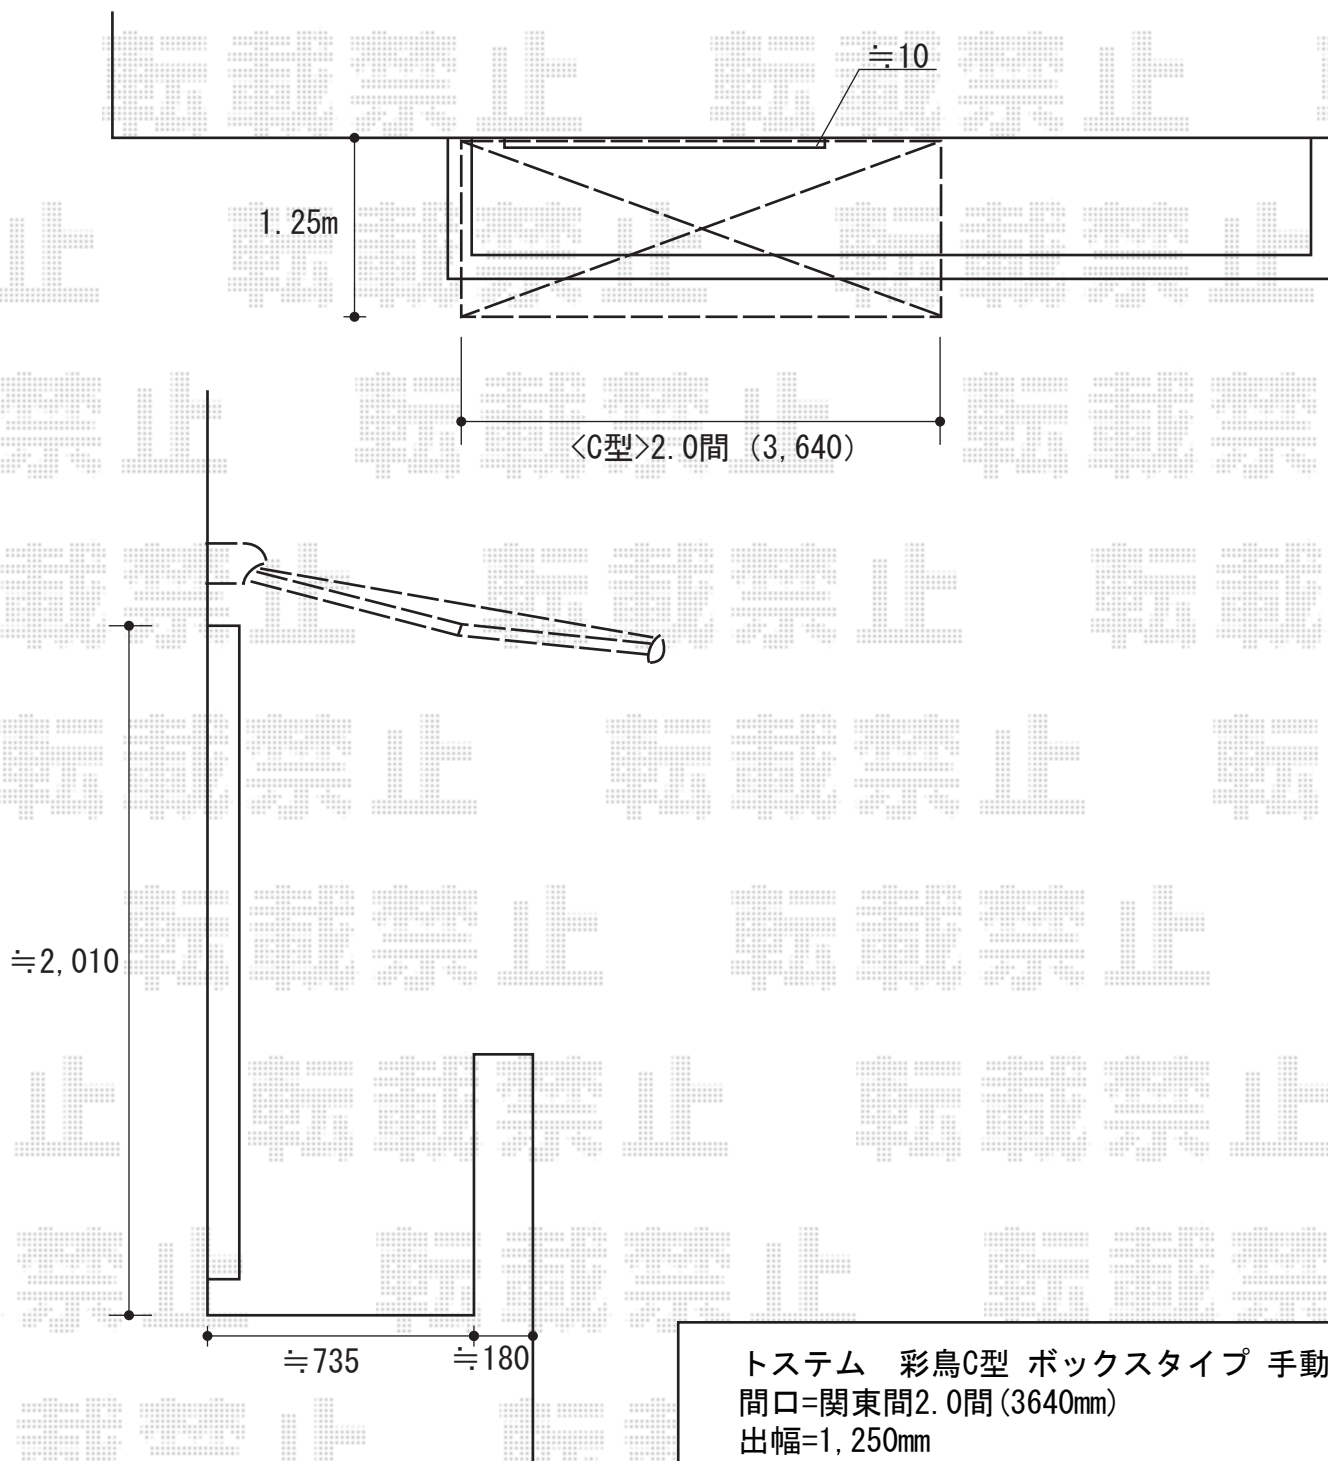

彩鳥C型 ボックスタイプ 手動式

トステム 彩鳥C型 ボックスタイプ 手動式
間口=関東間2.0間(3640mm)
出幅=1,250mm
本体色：ホワイト
キャンバス色：ポリエステル(カフェブラウン)
駆動：外観右
クランクハンドル：1500タイプ
追加部材：ベースプレート一式
追加部材：フリル波型タイプ

現場状況や作図制限により概略図の内容と多少の違いが生じることがございます。
施工時は、現場優先とさせていただきますので、お立会い頂き、
最終のご指示のほど、何卒、宜しくお願い致します。